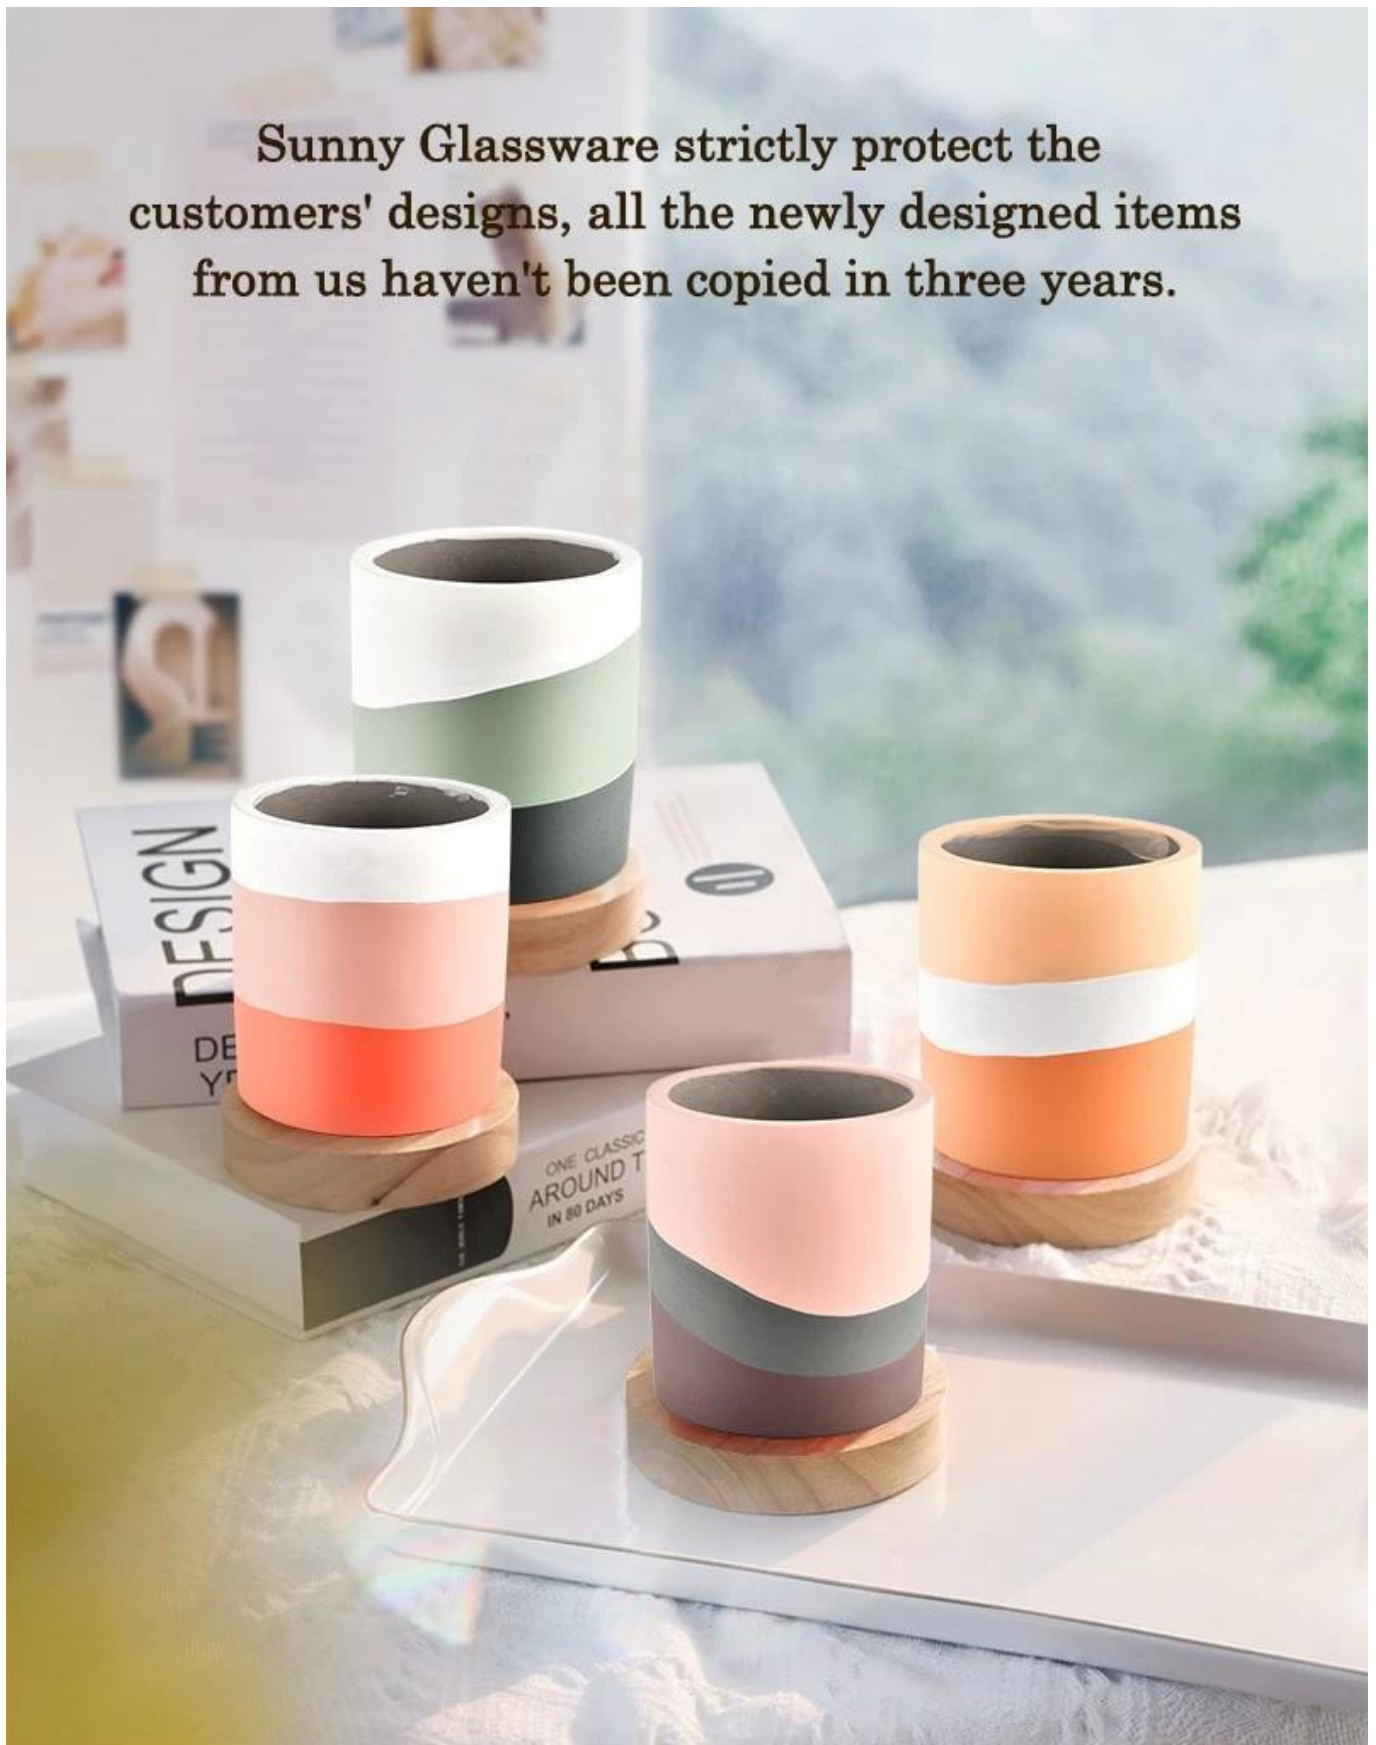

Pemegang lilin seramik wangian hiasan perkahwinan bentuk konkrit kreatif

Sunny Glassware strictly protect the customers' designs, all the newly designed items from us haven't been copied in three years.