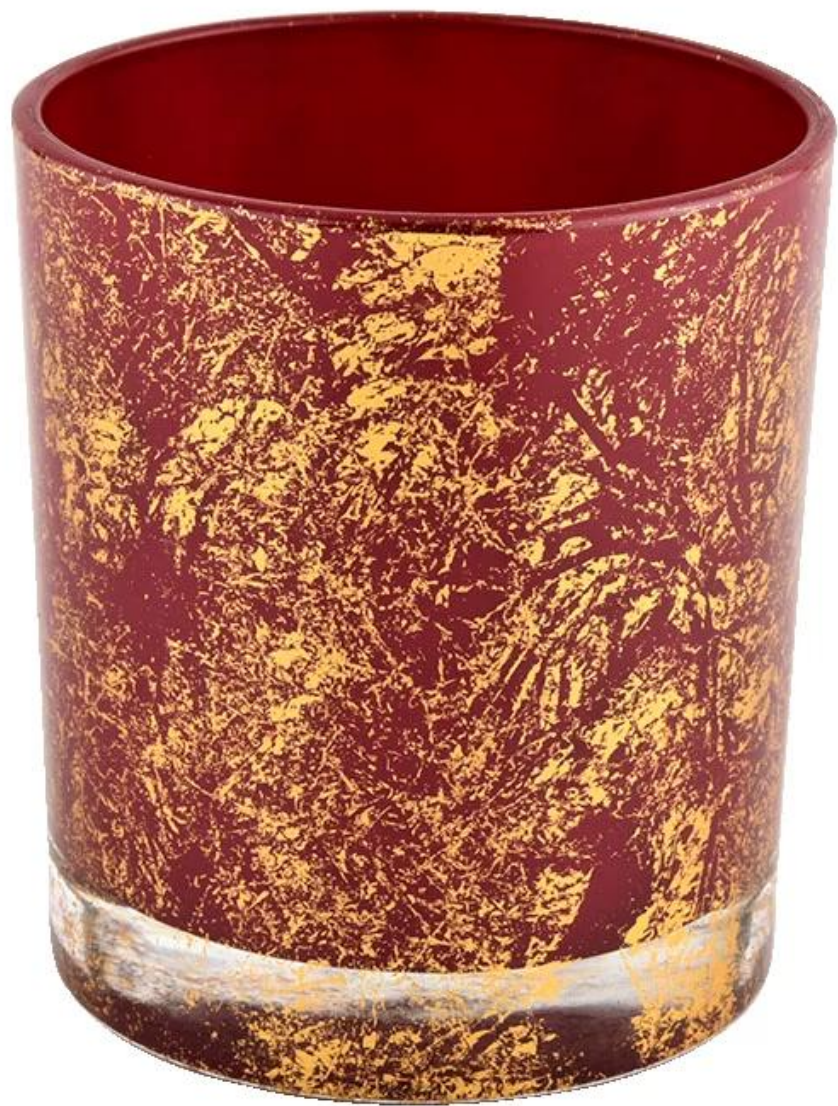

# Habuk cetakan emas berkualiti tinggi tersuai dan balang lilin kaca merah

Mengapa Memilih [Barang Kaca Cerah](#)

---

- Dedikasi tertinggi untuk reka bentuk, tidak sekali-kali memampatkan kualiti
- [Barang Kaca Cerah](#) melindungi reka bentuk pelanggan dengan ketat, semua item yang direka bentuk baru daripada kami belum disalin dalam tiga tahun.
- Kualiti produk adalah tumpuan utama dalam Barang Kaca Cerah. [Barang Kaca Cerah](#) pernah merobohkan 80,000 keping bekas kaca dengan noda yang hampir tidak kelihatan.

<b>ukur</b>	No. Item:SGHL21112615 Diameter atas: 80mm Diameter bawah: 74mm Ketinggian: 90mm Berat: 303g Kapasiti: 290ml
<b>Pembungkusan</b>	Pembungkusan biasa, kotak hadiah individu, kotak PVC, kotak tingkap, kotak warna, kotak putih, dll
<b>Masa penghantaran</b>	Dalam tempoh 35 hari selepas sampel dan pesanan disahkan
<b>Tempoh bayaran</b>	30% deposit oleh T/T terlebih dahulu dan bakinya terhadap salinan B/L
<b>penghantaran</b>	Melalui laut, melalui udara, dengan Express dan ejen penghantaran anda boleh diterima
<b>Peristiwa Penggunaan</b>	Hiasan rumah, Hiasan Perkahwinan, Hiasan Perkahwinan, Penambahbaikan Hiasan,