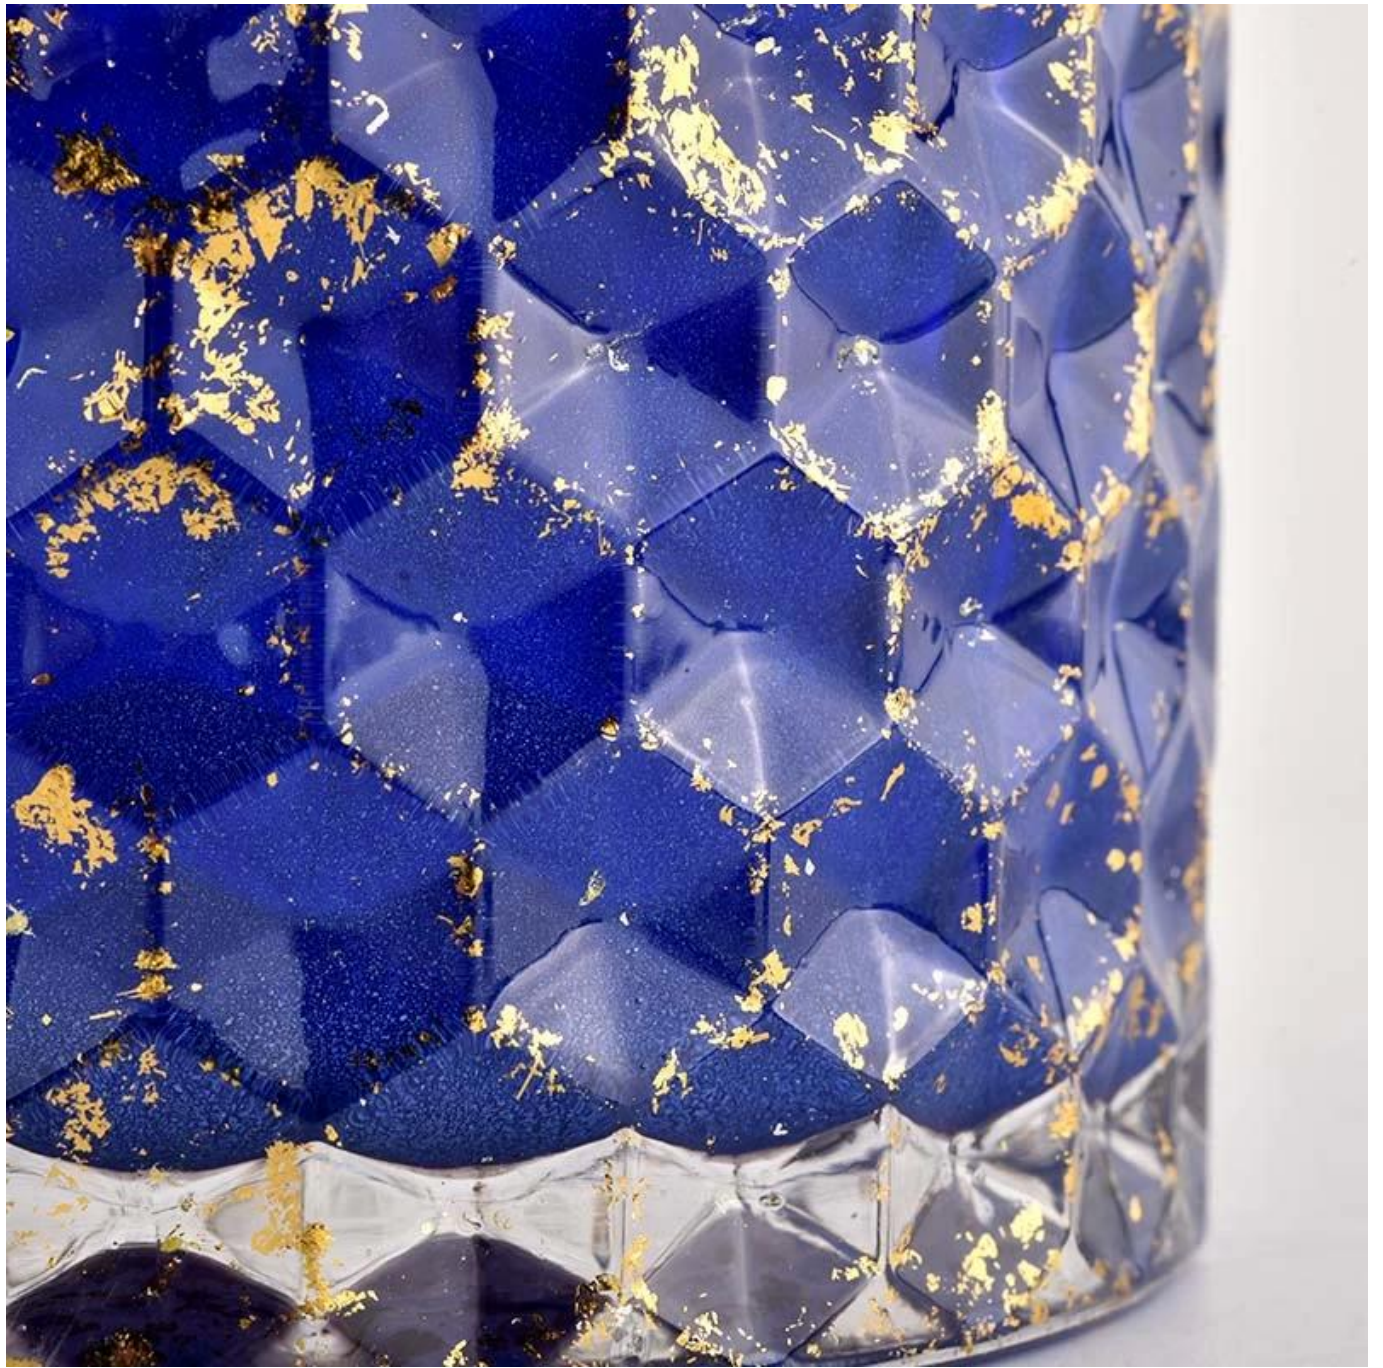

80% Candle Jars Exclusive Supplier

including Nest Fragrance
Candle Lite, UGG etc
popular brands

Penerangan Produk

Nama Produk	Tanda tersuai balang lilin kaca berkilat kaca biru berkilat rumah dengan penutup
Contoh masa	1. 5 hari jika ada bentuk dan saiz kaca 2. 15 hari, jika anda memerlukan kaca bentuk dan saiz baru
ukur	Nombor Perkara:SGHL21112601 Diameter atas: 99mm Diameter bawah: 99mm Ketinggian: 90mm Kapasiti: 440ml Berat: 525g
Pembungkusan	Pembungkusan biasa, kotak hadiah individu, kotak PVC, kotak tingkap, kotak warna, kotak putih, dll
Masa penghantaran	Dalam tempoh 35 hari selepas sampel dan pesanan disahkan
Tempoh bayaran	30% deposit oleh T/T terlebih dahulu dan bakinya terhadap salinan B/L
Penghantaran	Melalui laut, melalui udara, dengan Express dan ejen penghantaran anda boleh diterima
Peristiwa Penggunaan	Hiasan rumah, Hiasan Perkahwinan, Hiasan Perkahwinan, Penambahbaikan Hiasan,