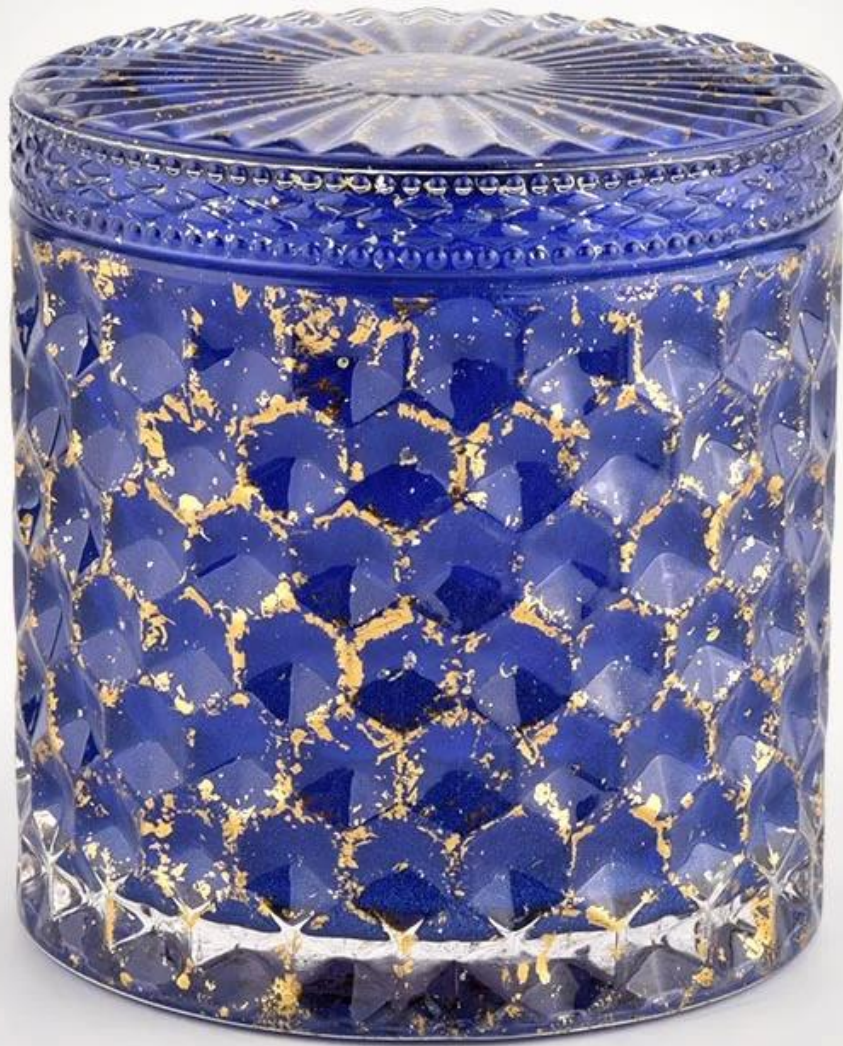

80% Candle Jars Exclusive Supplier

including Nest Fragrance
Candle Lite, UGG etc
popular brands

Penerangan Produk

Nama Produk	Tanda tersuai balang lilin kaca berkilat kaca biru berkilat rumah dengan penutup
Contoh masa	1. 5 hari jika ada bentuk dan saiz kaca 2. 15 hari, jika anda memerlukan kaca bentuk dan saiz baru
ukur	Nombor Perkara:SGHL21112601 Diameter atas: 99mm Diameter bawah: 99mm Ketinggian: 90mm Kapasiti: 440ml Berat: 525g
Pembungkusan	Pembungkusan biasa, kotak hadiah individu, kotak PVC, kotak tingkap, kotak warna, kotak putih, dll
Masa penghantaran	Dalam tempoh 35 hari selepas sampel dan pesanan disahkan
Tempoh bayaran	30% deposit oleh T/T terlebih dahulu dan bakinya terhadap salinan B/L
Penghantaran	Melalui laut, melalui udara, dengan Express dan ejen penghantaran anda boleh diterima
Peristiwa Penggunaan	Hiasan rumah, Hiasan Perkahwinan, Hiasan Perkahwinan, Penambahbaikan Hiasan,