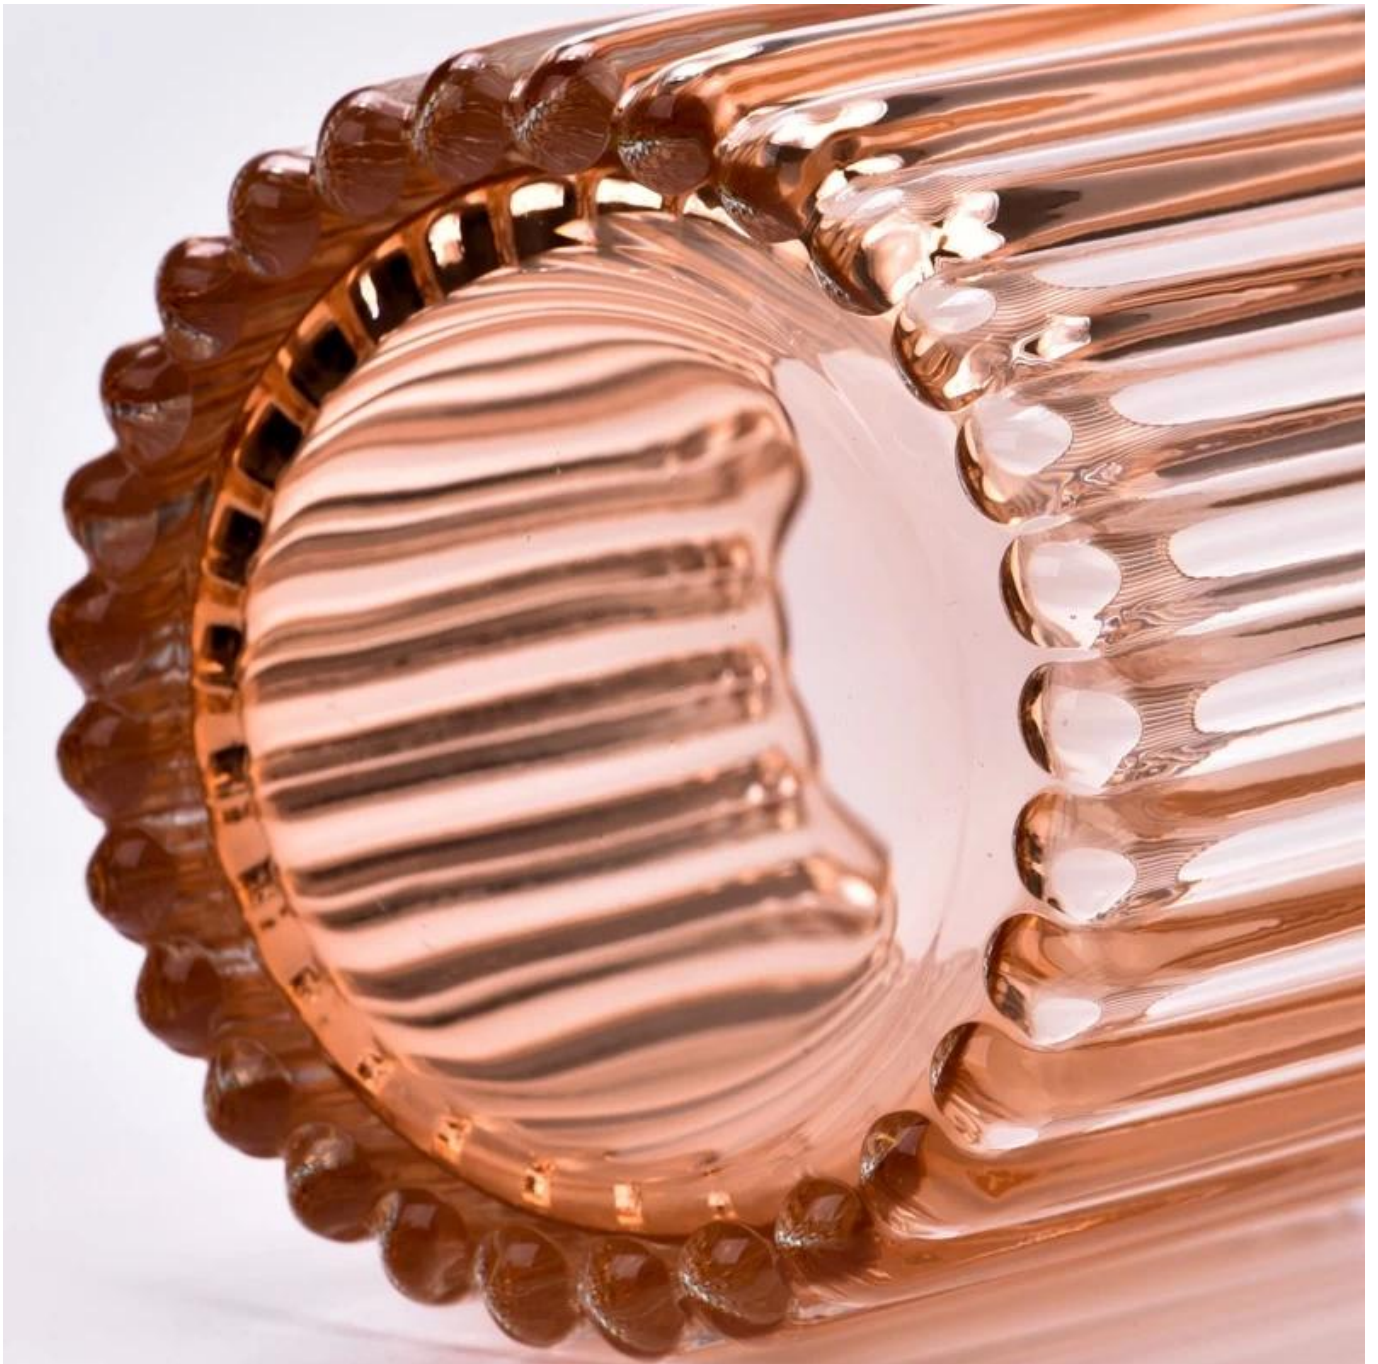

Permohonan:

Hiasan makan malam di bar atau bar

- . Sesuai untuk keluarga, hotel atau taman
- . Hadiah kekasih istimewa
- . Sebarang peluang hiasan