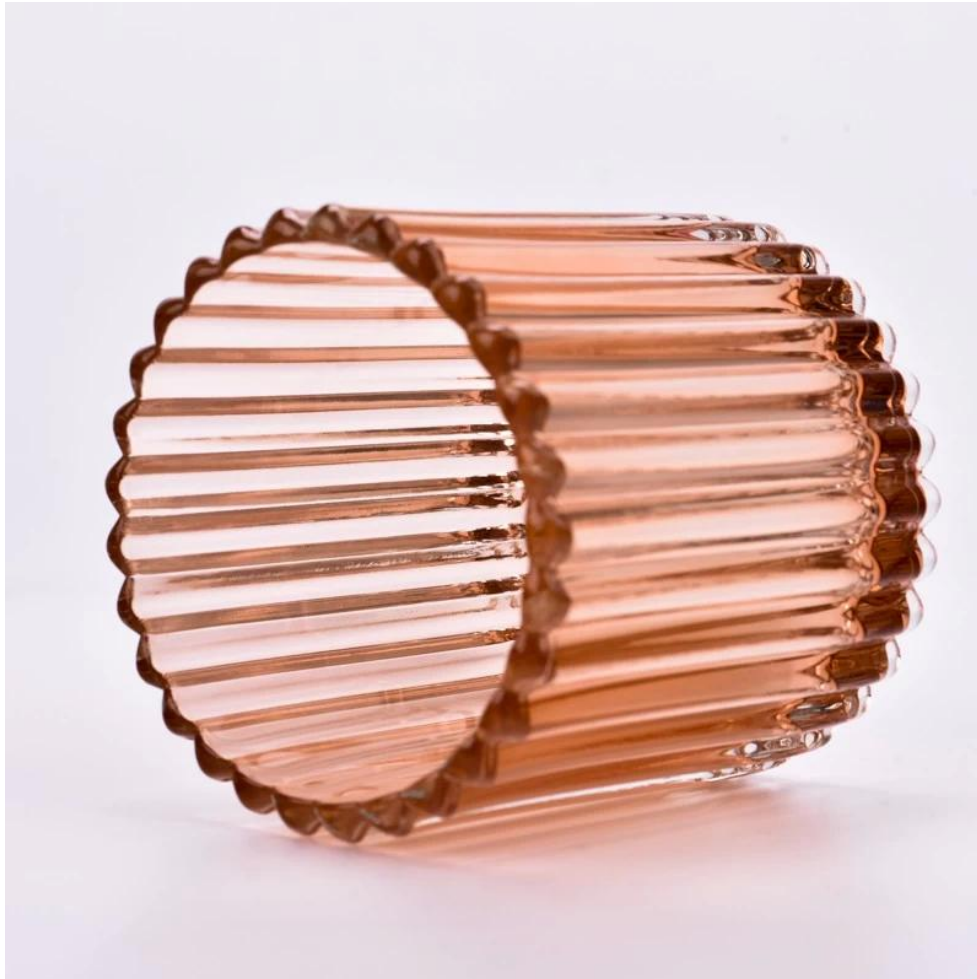

Barangan Kaca Cerah bukan sahaja menghasilkan OEM / ODM pesanan, tetapi juga membantu banyak jenama bermula dari konsep produk.

kenapa pilih cahaya matahari?

Kelebihan utama

Fokus pada reka bentuk mewah

Kira-kira 80% daripada pembekal jenama minyak wangi Amerika

. AQL ditambah 6 piawaian ujian QC yang ketat

. Mengekalkan kualiti dan sampel dan produk pukal