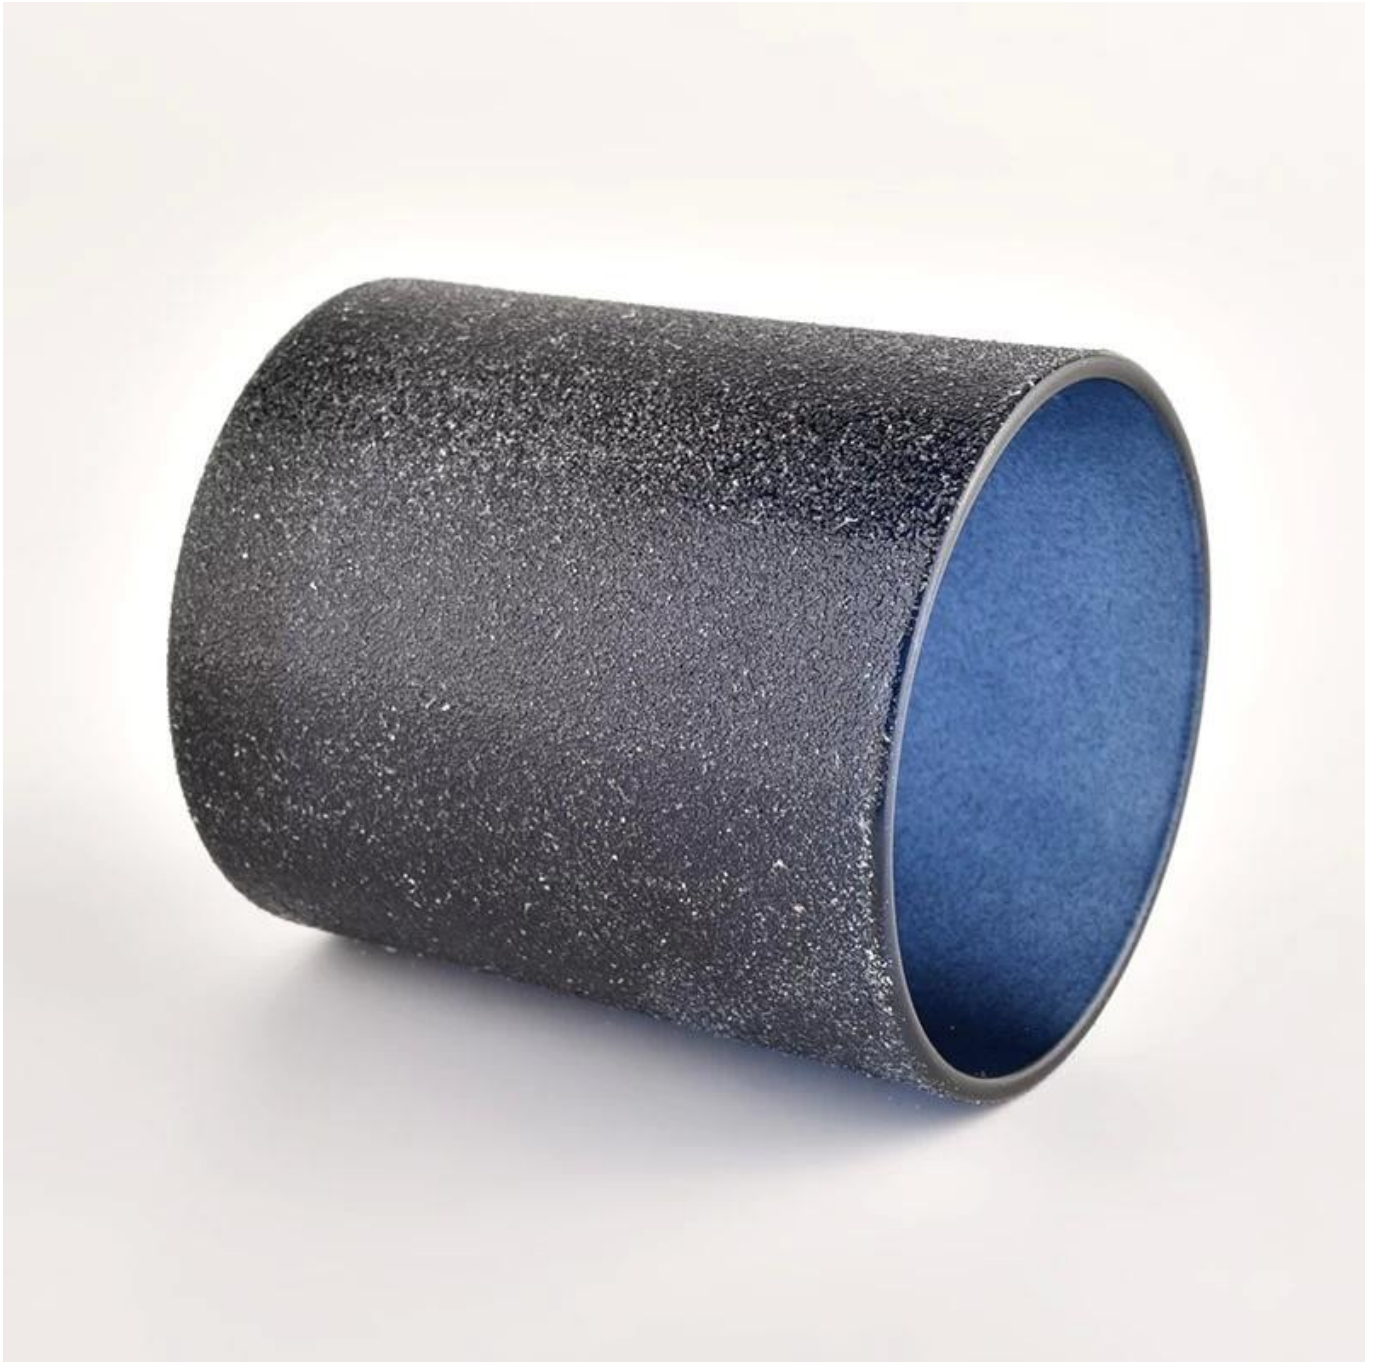

## Penerangan Produk

<b>Nama Produk</b>	Sesuai Hiasan Pemegang Lilin Es Hitam Kosong
<b>Contoh masa</b>	1. 5 hari jika ada bentuk dan saiz kaca 2. 15 hari, jika anda memerlukan kaca bentuk dan saiz baru
<b>ukur</b>	barang No.:SGHL21121521 Diameter atas: 80mm Diameter bawah: 74mm Ketinggian: 90mm Berat: 290g Kapasiti: 300ml
<b>Pembungkusan</b>	Pembungkusan biasa, kotak hadiah individu, kotak PVC, kotak tingkap, kotak warna, kotak putih, dll
<b>Masa penghantaran</b>	Dalam tempoh 35 hari selepas sampel dan pesanan disahkan
<b>Tempoh bayaran</b>	30% deposit oleh T/T terlebih dahulu dan bakinya terhadap salinan B/L
<b>Penghantaran</b>	Melalui laut, melalui udara, dengan Express dan ejen penghantaran anda boleh diterima
<b>Peristiwa Penggunaan</b>	Hiasan rumah, Hiasan Perkahwinan, Hiasan Perkahwinan, Penambahbaikan Hiasan,