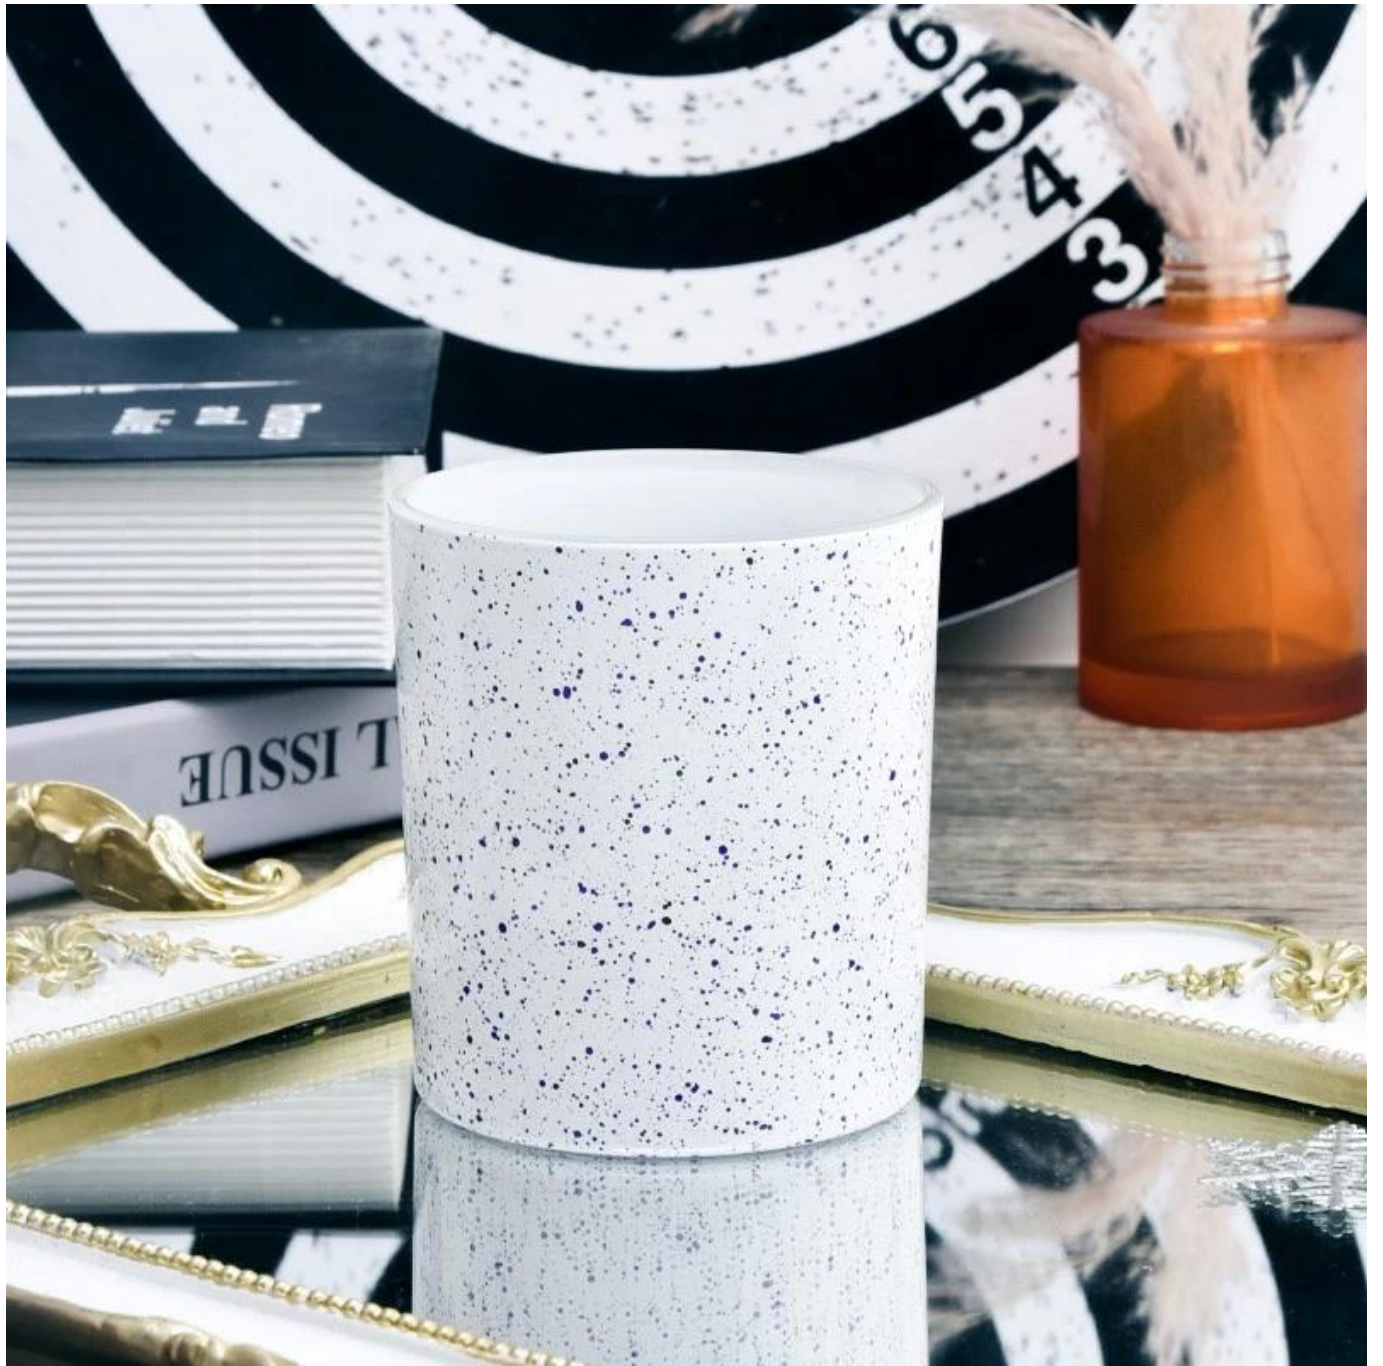

Perihal Balang Lilin

Siri baharu ini berwarna-warni dengan lukisan rawak. Saiz kaca adalah baik untuk memegang kira-kira 8 oz lilin.

Alat tambahan lilin

Pasukan dan Pejabat

Pertunjukan Kilang

FACTORY

There are about 20000 square meters in our factory which was built in 1992 year; Superior quality and high efficiency can be guranteed.