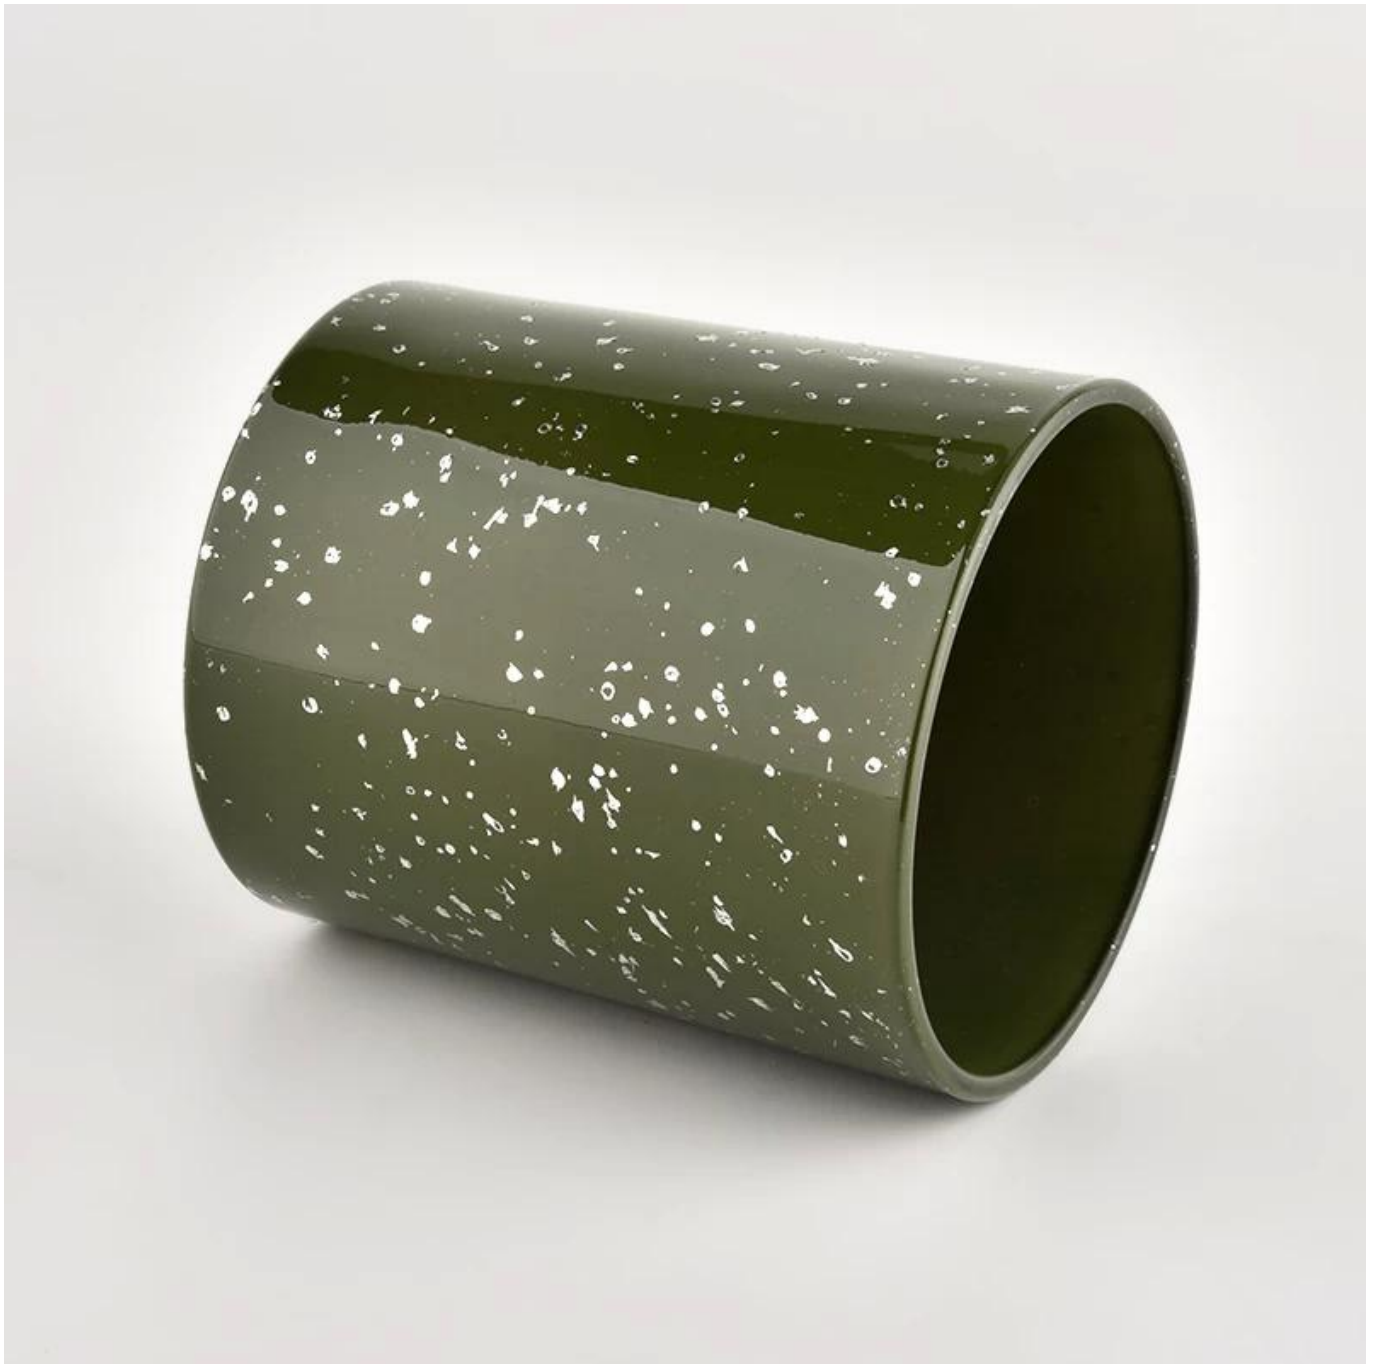

## Penerangan Produk

Tambahkan sentuhan kemewahan pada koleksi lilin anda dengan [Barang Kaca Cerah](#) kemewahan [bekas lilin kaca hijau](#). Kemasan putih di bahagian luar kaca memberikan kaca kesan berbintik-bintik terang. Menambahkan kontras dan kedalaman yang indah pada kemasan hijau luaran, yang, apabila dinyalakan, memantulkan cahaya lembut dan menawan.