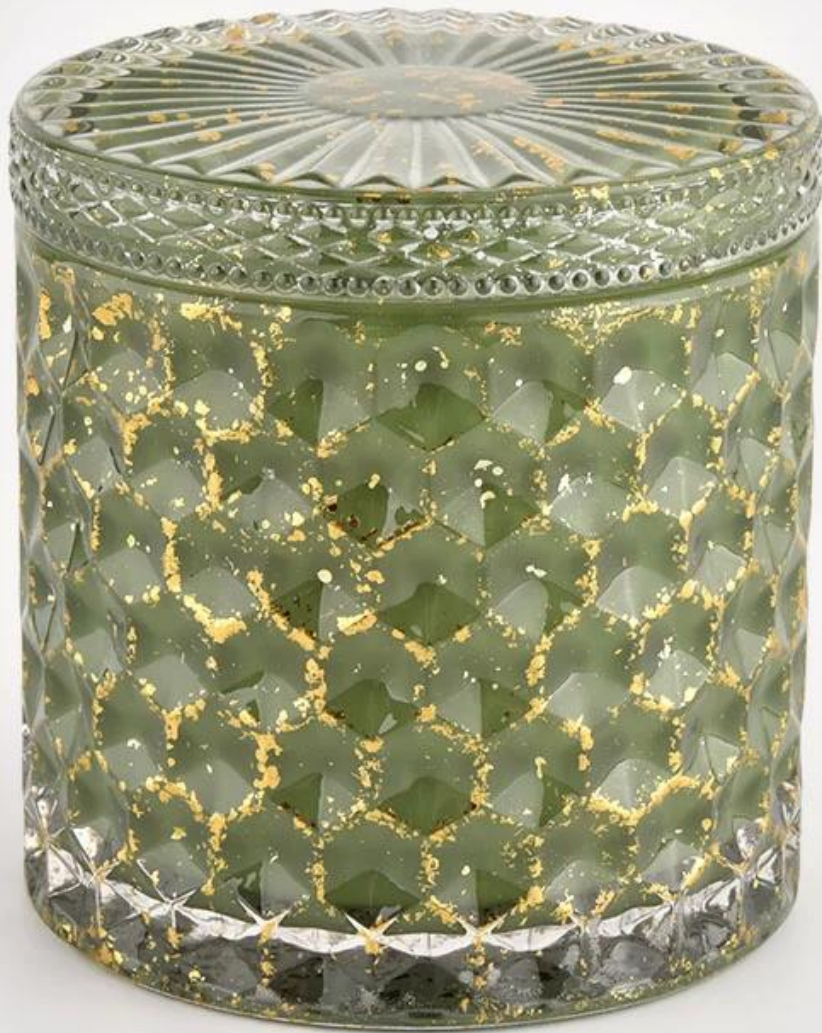

# Hijau rumah dengan penutup pemegang lilin kaca bekas lilin kosong tersuai

Mengapa Memilih [Barangan Kaca Cerah](#)

---

- Dedikasi tertinggi untuk reka bentuk, tidak pernah memampatkan kualiti
- [Barang Kaca Cerah](#) melindungi reka bentuk pelanggan dengan ketat, semua item yang direka bentuk baru daripada kami belum disalin dalam tiga tahun.
- Kualiti produk adalah tumpuan utama dalam Barangan Kaca Cerah. [Barangan Kaca Cerah](#) pernah merobohkan 80,000 keping bekas kaca dengan noda yang hampir tidak kelihatan.

<b>ukur</b>	Nombor Perkara:SGHL21112603 Diameter atas: 99mm Diameter bawah: 99mm Ketinggian: 90mm Kapasiti: 440ml Berat: 525g
<b>Pembungkusan</b>	Pembungkusan biasa, kotak hadiah individu, kotak PVC, kotak tingkap, kotak warna, kotak putih, dll
<b>Masa penghantaran</b>	Dalam tempoh 35 hari selepas sampel dan pesanan disahkan
<b>Tempoh bayaran</b>	30% deposit oleh T/T terlebih dahulu dan bakinya terhadap salinan B/L
<b>Penghantaran</b>	Melalui laut, melalui udara, dengan Express dan ejen penghantaran anda boleh diterima
<b>Peristiwa Penggunaan</b>	Hiasan rumah, Hiasan Perkahwinan, Hiasan Perkahwinan, Penambahbaikan Hiasan,