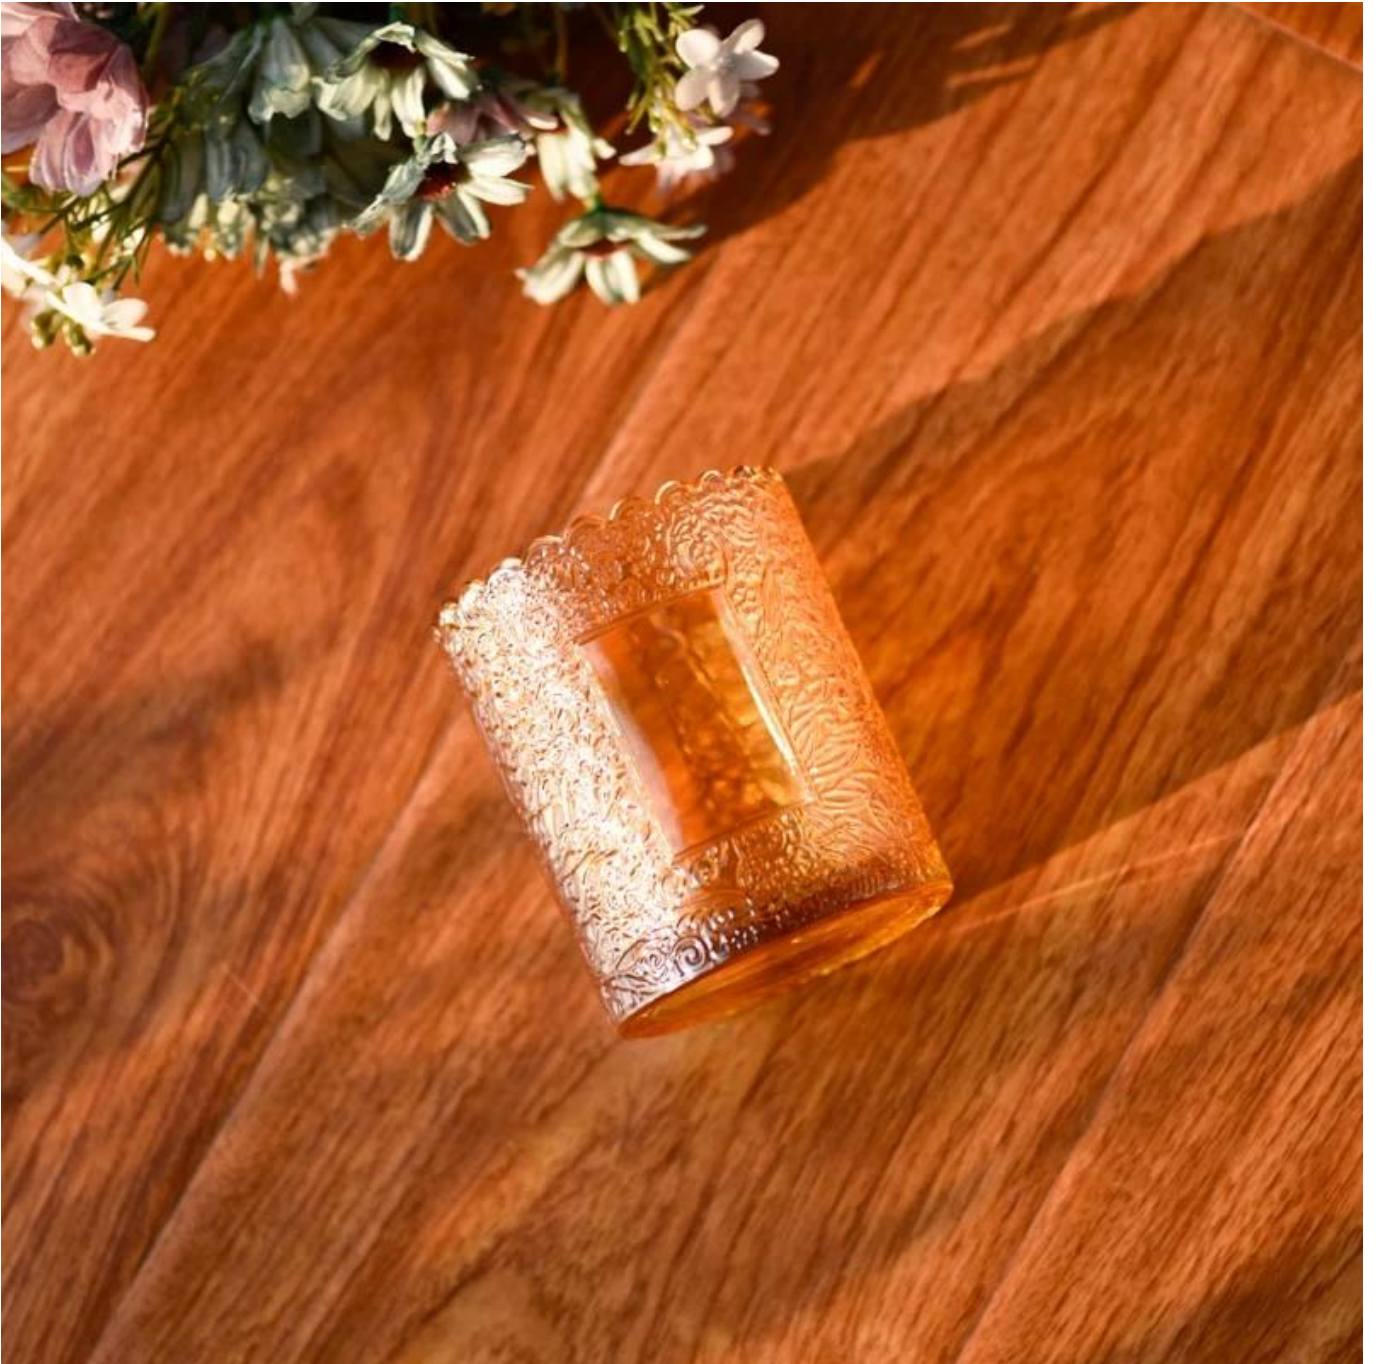

Pelbagai aplikasi