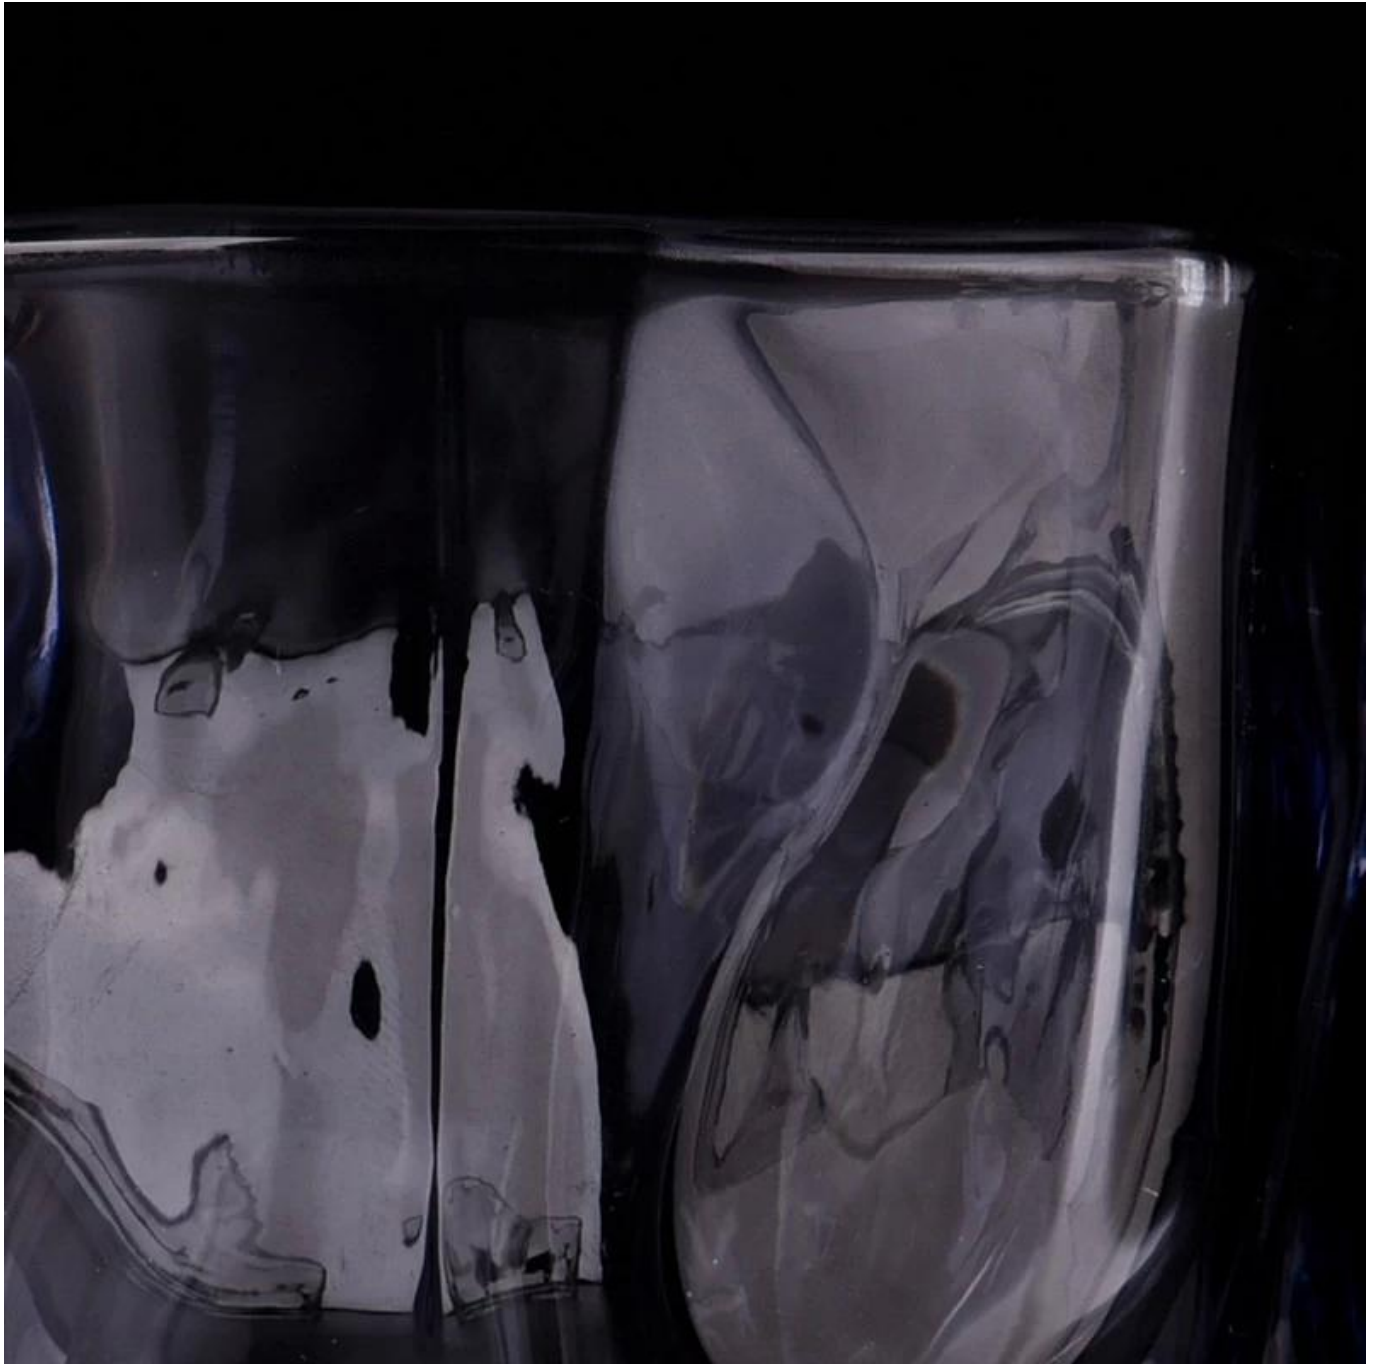

The **balang lilin kaca** boleh digunakan untuk memegang lilin, berus solek, menanam succulents, menyusun bunga, dan juga membuat lilin anda sendiri. Gunakan imaginasi anda untuk membuat **balang lilin kaca** bersinar di setiap sudut rumah anda.