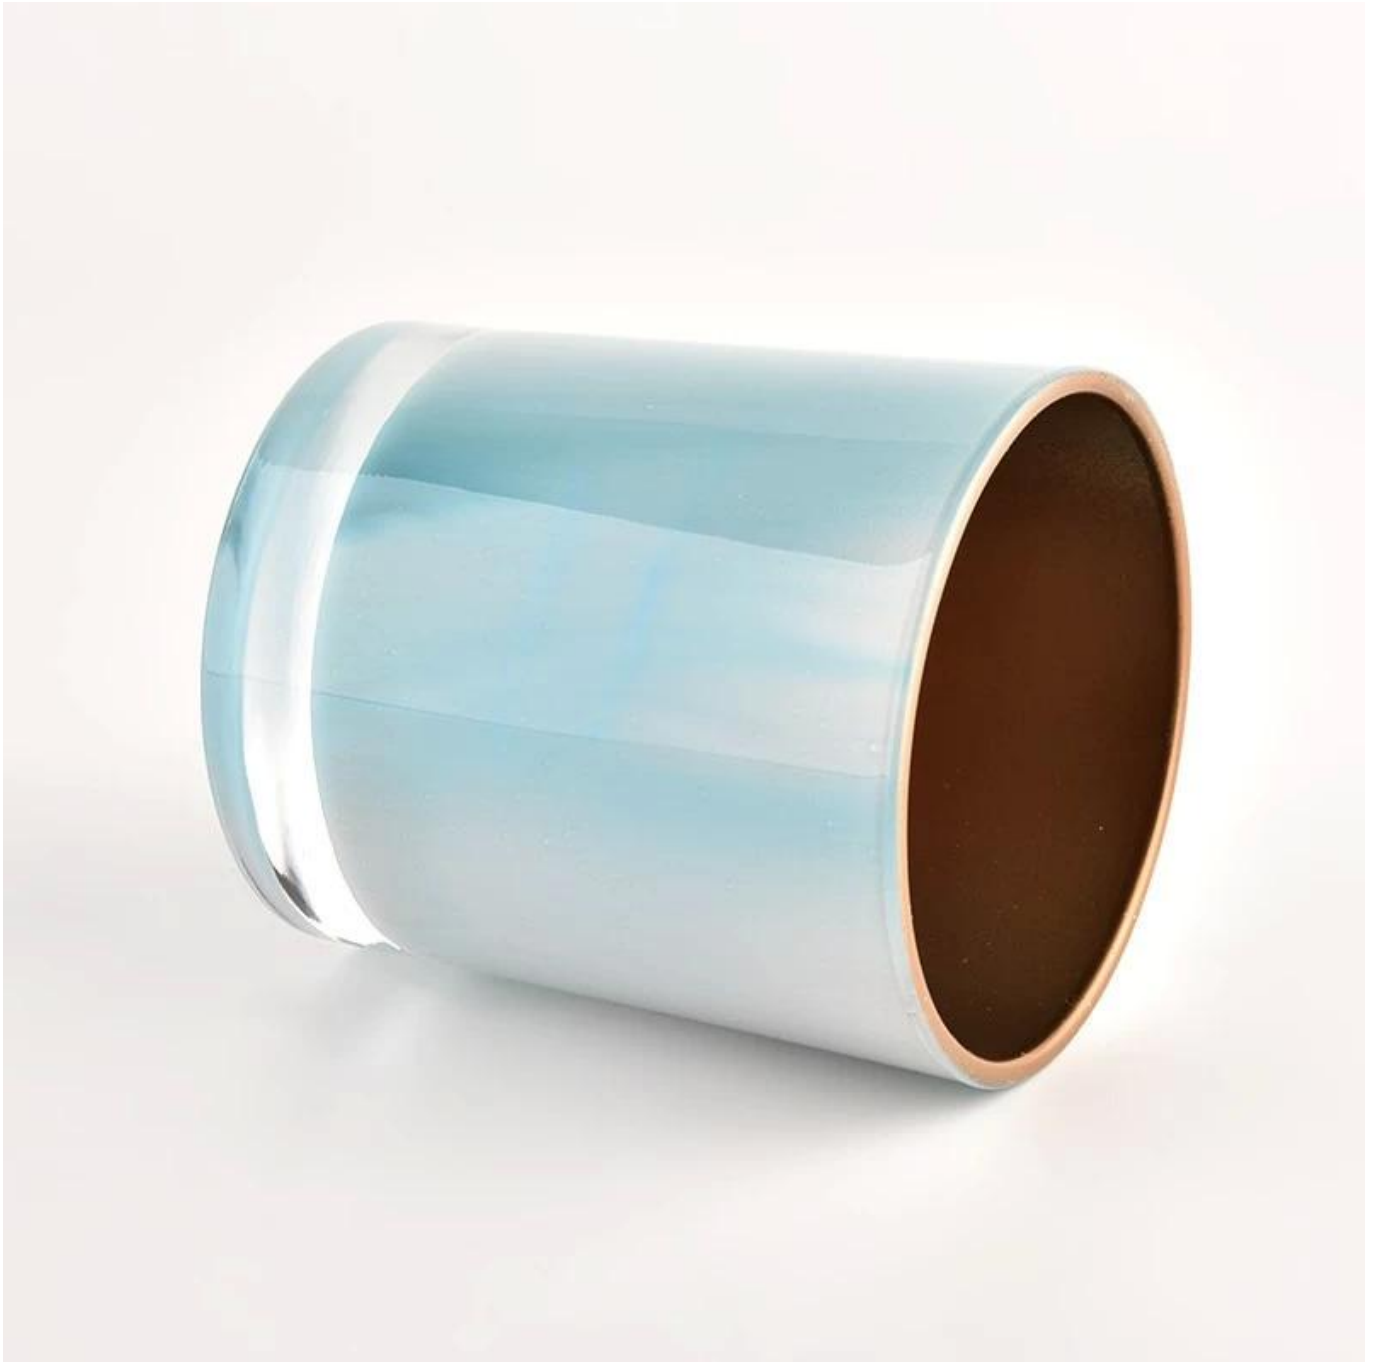

Semburan emas hiasan dalaman mewah [balang lilin kaca](#) hiasan perkahwinan

Mengapa Memilih [Barang Kaca Cerah](#)

- Dedikasi tertinggi untuk reka bentuk, tidak pernah memampatkan kualiti
- [Barang Kaca Cerah](#) melindungi reka bentuk pelanggan dengan ketat, semua item yang direka bentuk baru daripada kami belum disalin dalam tiga tahun.

- Kualiti produk adalah tumpuan utama dalam [Barang Kaca Cerah](#). [Barang Kaca Cerah](#) pernah merobohkan 80,000 keping bekas kaca dengan noda yang hampir tidak kelihatan.

Penerangan Produk

Nama Produk	Semburan emas hiasan dalaman mewah balang lilin kaca hiasan perkahwinan
Contoh masa	1. 5 hari jika ada bentuk dan saiz kaca 2. 15 hari, jika anda memerlukan kaca bentuk dan saiz baru
ukur	Item No.:SGHL21121511 Diameter atas: 80mm Diameter bawah: 74mm Ketinggian: 90mm Berat: 290g Kapasiti: 300ml
Pembungkusan	Pembungkusan biasa, kotak hadiah individu, kotak PVC, kotak tingkap, kotak warna, kotak putih, dll
Masa penghantaran	Dalam tempoh 35 hari selepas sampel dan pesanan disahkan
Tempoh bayaran	30% deposit oleh T/T terlebih dahulu dan bakinya terhadap salinan B/L
Penghantaran	Melalui laut, melalui udara, dengan Express dan ejen penghantaran anda boleh diterima
Peristiwa Penggunaan	Hiasan rumah, Hiasan Perkahwinan, Hiasan Perkahwinan, Penambahbaikan Hiasan,

Bentuk luar biasa dan gaya ringkas-sempurna untuk mempersembahkan gaya anda di mana-mana bilik. Kualiti, gaya yang mengagumkan dan ini [balang lilin kaca](#) sangat layak diberi hadiah.

Tumbler kaca 10 auns klasik ini adalah pilihan hebat untuk lilin tuang wangi mewah. Ia sangat serba boleh untuk digunakan di sekitar rumah, restoran atau persekitaran runcit sebagai gelas, gelas air, atau sebagai pasu untuk hiasan tengah perkahwinan.