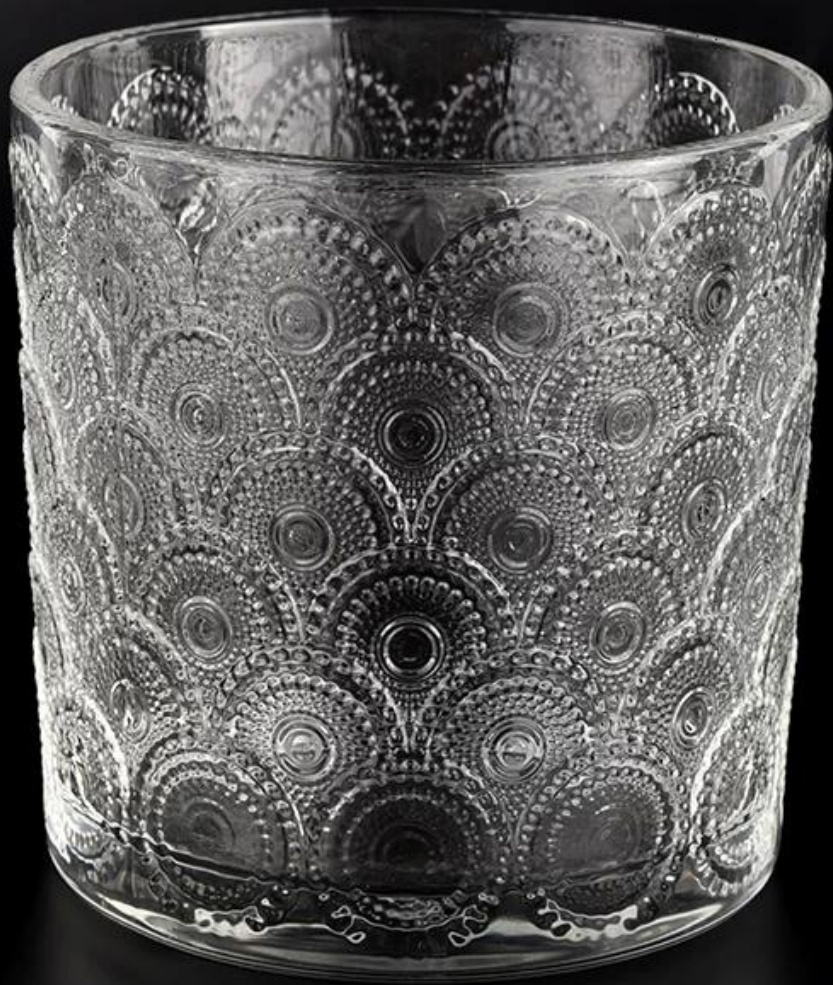

<b>ukur</b>	<b>Barang No.:</b> SGKY22040807 Diameter atas: 117 mm Diameter bawah: 117 mm Ketinggian: 118 mm Berat: 735 g Kapasiti: 856ml
<b>Pembungkusan</b>	Pembungkusan biasa, kotak hadiah individu, kotak PVC, kotak tingkap, kotak warna, kotak putih, dll
<b>Masa penghantaran</b>	Dalam tempoh 35 hari selepas sampel dan pesanan disahkan
<b>Tempoh bayaran</b>	30% deposit oleh T/T terlebih dahulu dan bakinya terhadap salinan B/L
<b>penghantaran</b>	Melalui laut, melalui udara, dengan Express dan ejen penghantaran anda boleh diterima
<b>Peristiwa Penggunaan</b>	Hiasan rumah, Hiasan Perkahwinan, Hiasan Perkahwinan, Penambahbaikan Hiasan,