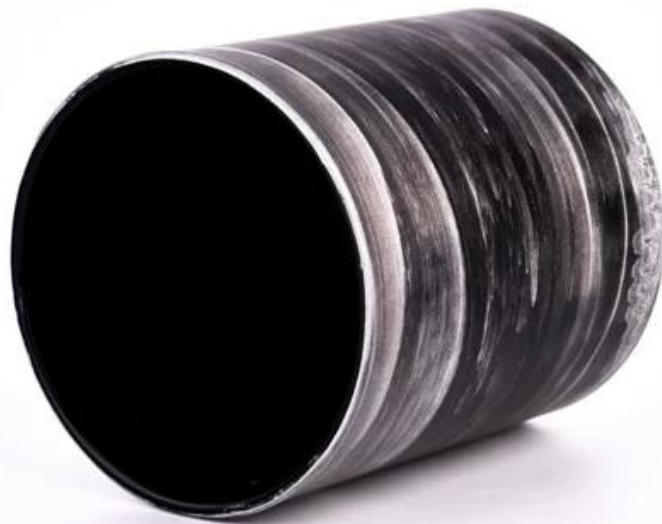

- Kualiti produk adalah tumpuan utama dalam [Barangan Kaca Cerah](#) [Barangan Kaca Cerah](#) pernah merobohkan 80,000 keping bekas kaca dengan noda yang hampir tidak kelihatan.

Penerangan Produk

Nama Produk	Perak saduran hitam matte hitam mewah yang dilukis dengan tangan balang lilin kaca hiasan
Contoh masa	1. 5 hari jika ada bentuk dan saiz kaca 2. 15 hari, jika anda memerlukan kaca bentuk dan saiz baru
ukur	Barang No.: SGHY23062001 Dia atas: 80mm Diameter bawah: 75mm Ketinggian: 90mm Berat: 273g kapasiti: 305ml
Pembungkusan	Pembungkusan biasa, kotak hadiah individu, kotak PVC, kotak tingkap, kotak warna, kotak putih, dll
Masa penghantaran	Dalam tempoh 35 hari selepas sampel dan pesanan disahkan
Tempoh bayaran	30% deposit oleh T/T terlebih dahulu dan bakinya terhadap salinan B/L
Penghantaran	Melalui laut, melalui udara, dengan Express dan ejen penghantaran anda boleh diterima
Peristiwa Penggunaan	Hiasan rumah, Hiasan Perkahwinan, Hiasan Perkahwinan, Penambahbaikan Hiasan,

Perak saduran elektrik hitam [balang lilin kaca](#) adalah bekas lilin yang cantik dan praktikal. Ia diperbuat daripada bahan kaca berkualiti tinggi dan permukaannya dirawat dengan perak saduran elektrik hitam, memberikan kilauan dan tekstur yang unik.

Reka bentuk ini balang lilin kaca adalah ringkas dan bergaya, yang sesuai untuk hiasan pada pelbagai majlis. Bahagian luarnya yang hitam memberikan rasa misteri dan bermaruah, mampu menambahkan sentuhan kemewahan dan keanggunan pada mana-mana ruang.

Saiznya balang lilin kaca adalah sederhana dan boleh memegang lilin pelbagai saiz. Reka bentuk bahagian bawahnya adalah pepejal dan boleh diletakkan dengan selamat di mana-mana permukaan rata, mengelakkan ketidakstabilan nyalaan lilin.