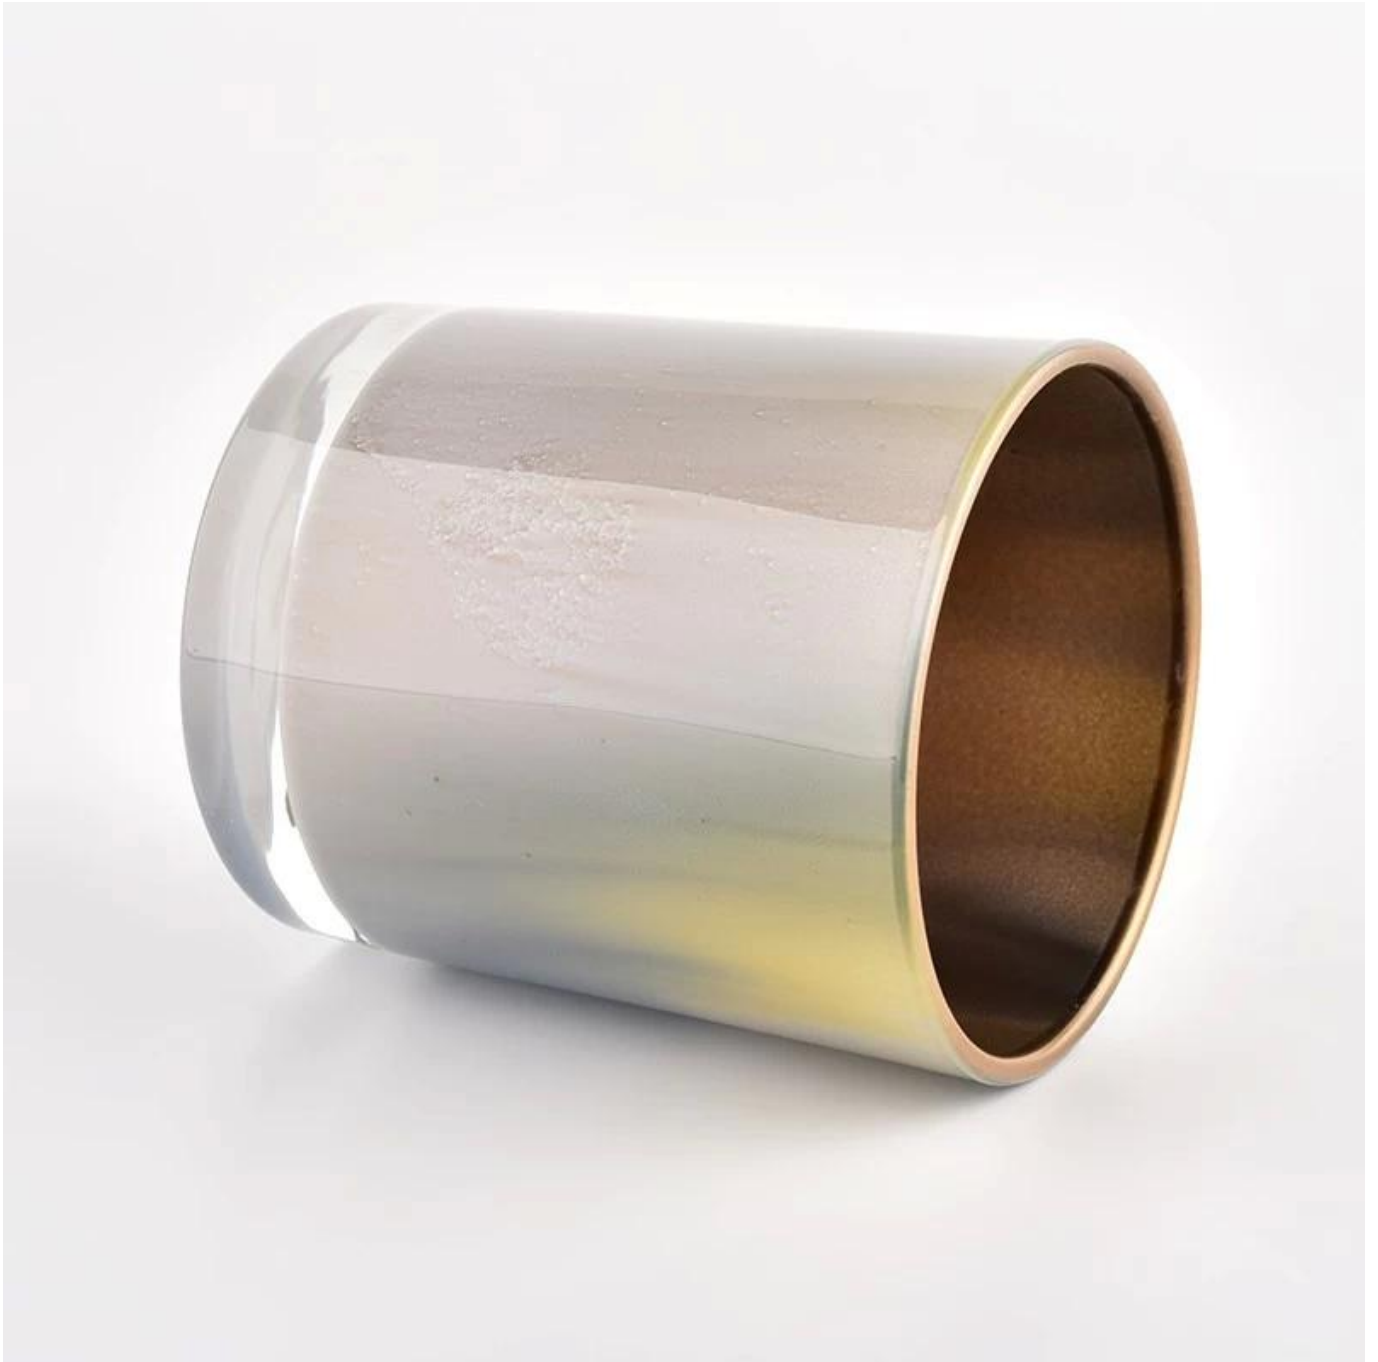

Semburan emas dalaman mewah [balang lilin kaca](#) hadiah tersuai

Mengapa Memilih [Barang Kaca Cerah](#)

- Dedikasi tertinggi untuk reka bentuk, tidak pernah memampatkan kualiti
- [Barang Kaca Cerah](#) melindungi reka bentuk pelanggan dengan ketat, semua item yang direka bentuk baru daripada kami belum disalin dalam tiga tahun.

- Kualiti produk adalah tumpuan utama dalam [Barang Kaca Cerah](#). [Barang Kaca Cerah](#) pernah merobohkan 80,000 keping bekas kaca dengan noda yang hampir tidak kelihatan.

Penerangan Produk

Nama Produk	Semburan emas dalaman mewah balang lilin kaca hadiah tersuai
Contoh masa	1. 5 hari jika ada bentuk dan saiz kaca 2. 15 hari, jika anda memerlukan kaca bentuk dan saiz baru
ukur	Nombor Perkara:SGHL21121510 Diameter atas: 80mm Diameter bawah: 74mm Ketinggian: 90mm Berat: 290g Kapasiti: 300ml
Pembungkusan	Pembungkusan biasa, kotak hadiah individu, kotak PVC, kotak tingkap, kotak warna, kotak putih, dll
Masa penghantaran	Dalam tempoh 35 hari selepas sampel dan pesanan disahkan
Tempoh bayaran	30% deposit oleh T/T terlebih dahulu dan bakinya terhadap salinan B/L
Penghantaran	Melalui laut, melalui udara, dengan Express dan ejen penghantaran anda boleh diterima
Peristiwa Penggunaan	Hiasan rumah, Hiasan Perkahwinan, Hiasan Perkahwinan, Penambahbaikan Hiasan,

Bentuk luar biasa dan gaya ringkas-sempurna untuk mempersembahkan gaya anda di mana-mana bilik. Kualiti, gaya yang mengagumkan dan ini [balang lilin kaca](#) sangat layak diberi hadiah.

Tumbler kaca 10 auns klasik ini adalah pilihan hebat untuk lilin tuang wangi mewah. Ia sangat serba boleh untuk digunakan di sekitar rumah, restoran atau persekitaran runcit sebagai gelas, gelas air, atau sebagai pasu untuk hiasan tengah perkahwinan.