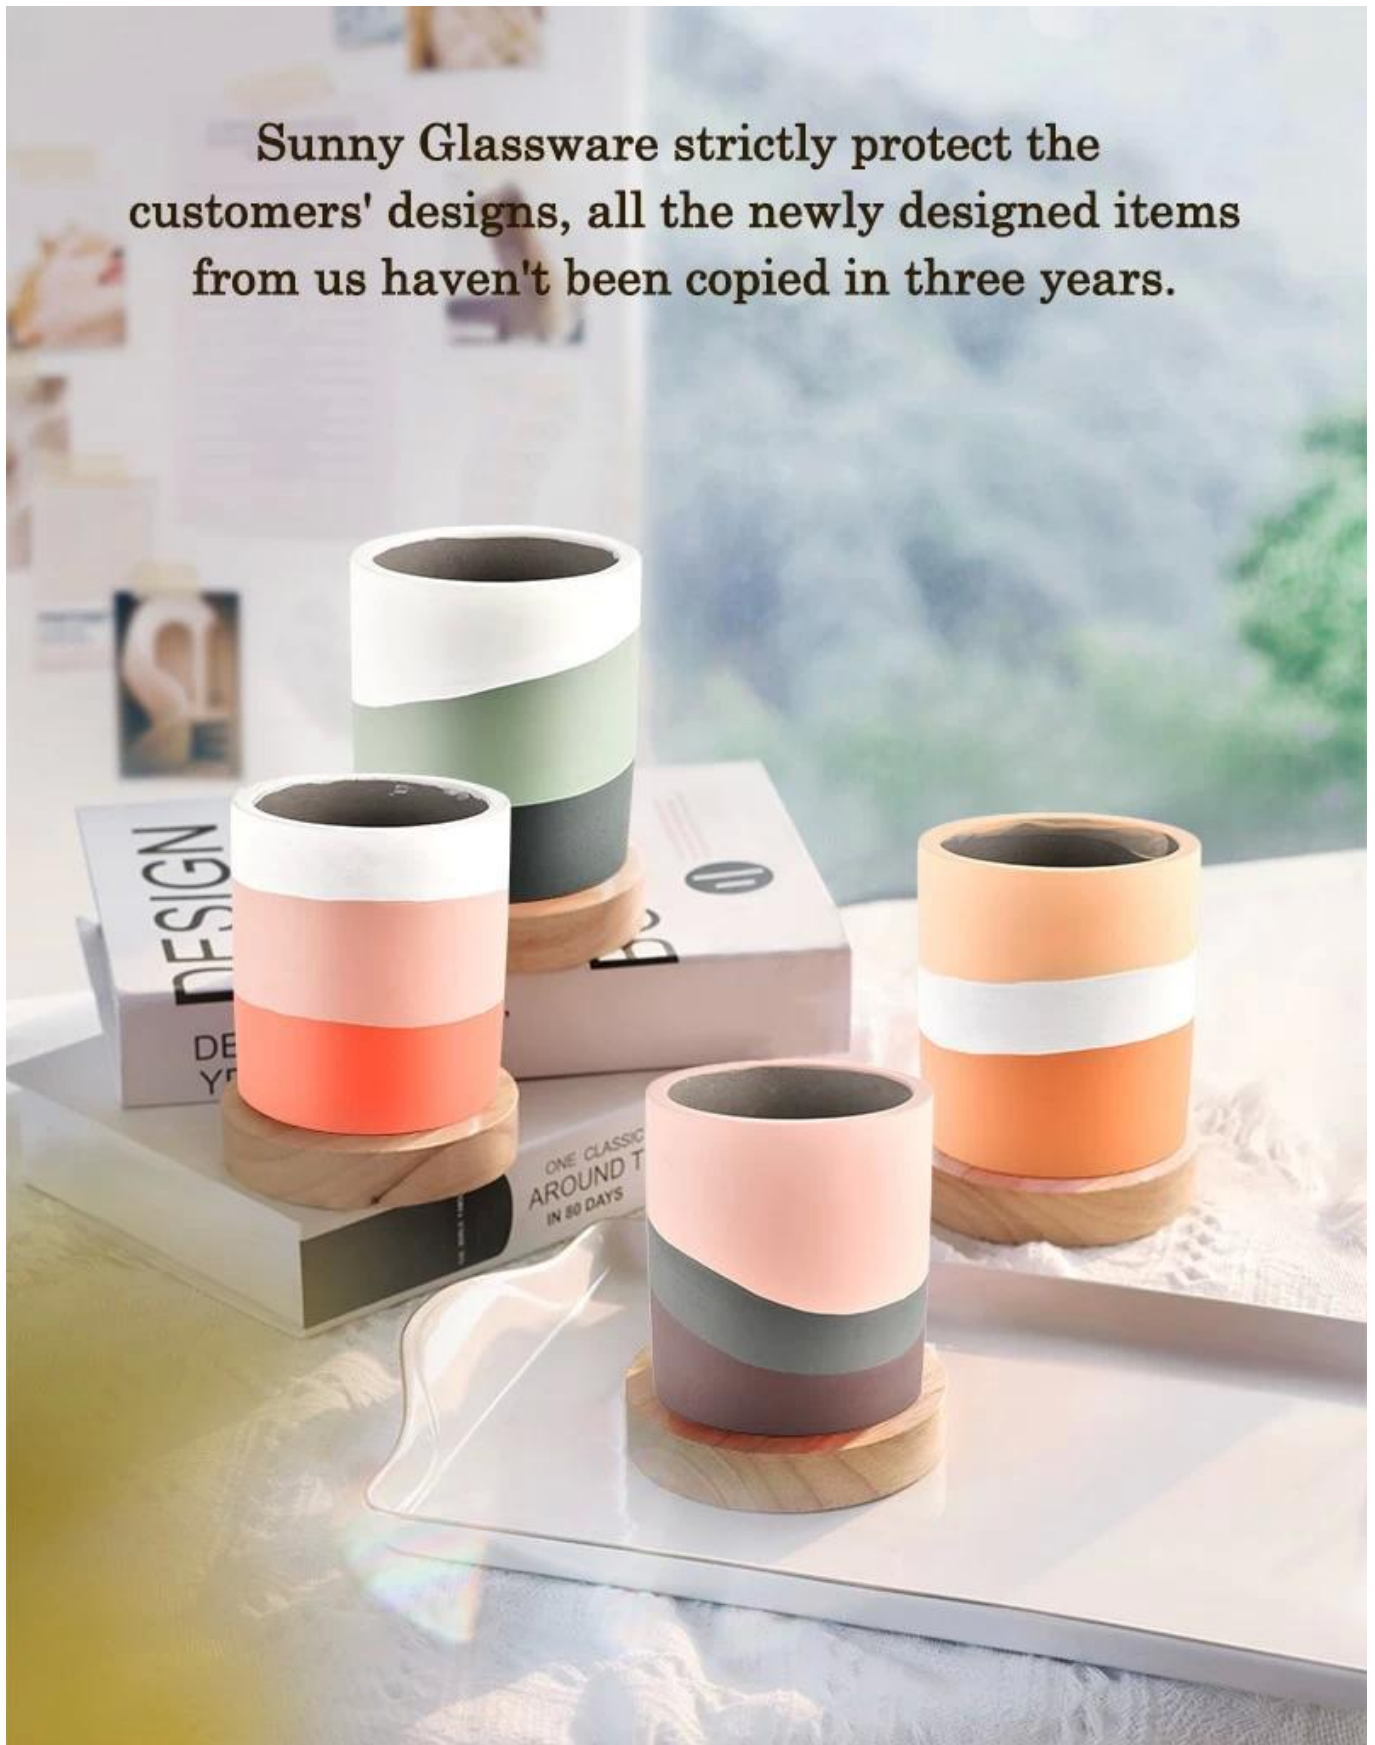

Kapal Lilin Keramik Marble Deco 10oz 11oz Pemborong Pemegang Lilin Keramik

Sunny Glassware strictly protect the customers' designs, all the newly designed items from us haven't been copied in three years.