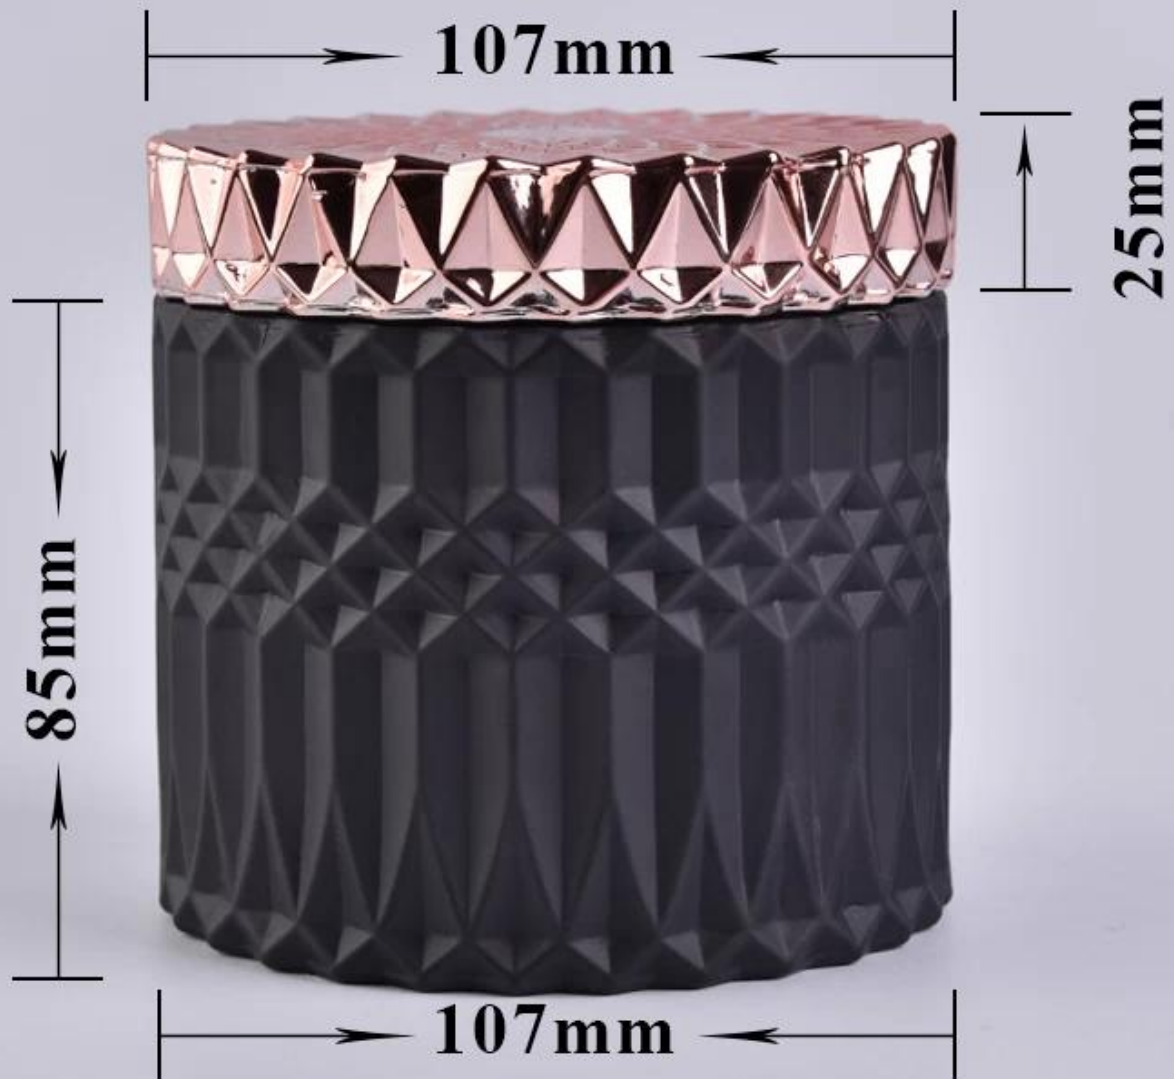

Reka bentuk saiz fleksibel membolehkan pasaran anda berkembang pesat

Nombor Perkara:SGKS18032710
Diameter atas: 107mm
Diameter bawah: 107mm
Ketinggian: 85mm
Berat: 450g
Kapasiti: 495ml
(boleh muat 8oz wax)
MOQ:3000pcs

Reka bentuk tersuai dan saiz yang berbeza tersedia

Dengan sokongan padu kami, pelanggan kami berkembang pesat, daripada makmal kecil kepada peneraju industri.

Weigh: 698g

Capacity: 495ml

Nombor item.	SGKS18032710
bahan	glass
kerajinan	lilin kaca ditekan balang
Contoh masa	1. 5 hari jika ada bentuk dan saiz kaca 2. 15 hari, jika anda memerlukan kaca bentuk dan saiz baru
Pembungkusan	Pembungkusan biasa, 4 keping di dalam kotak, 48 keping kotak
Kapasiti Produk	500,000 ~ 1,000,000 keping sebulan
Masa penghantaran	Dalam tempoh 35 hari selepas pensampelan dan pesanan disahkan
Terma pembayaran	30% deposit oleh T / T terlebih dahulu dan baki terhadap salinan B / L
Penghantaran	Melalui laut, melalui udara, melalui ejen ekspres dan penghantaran boleh diterima