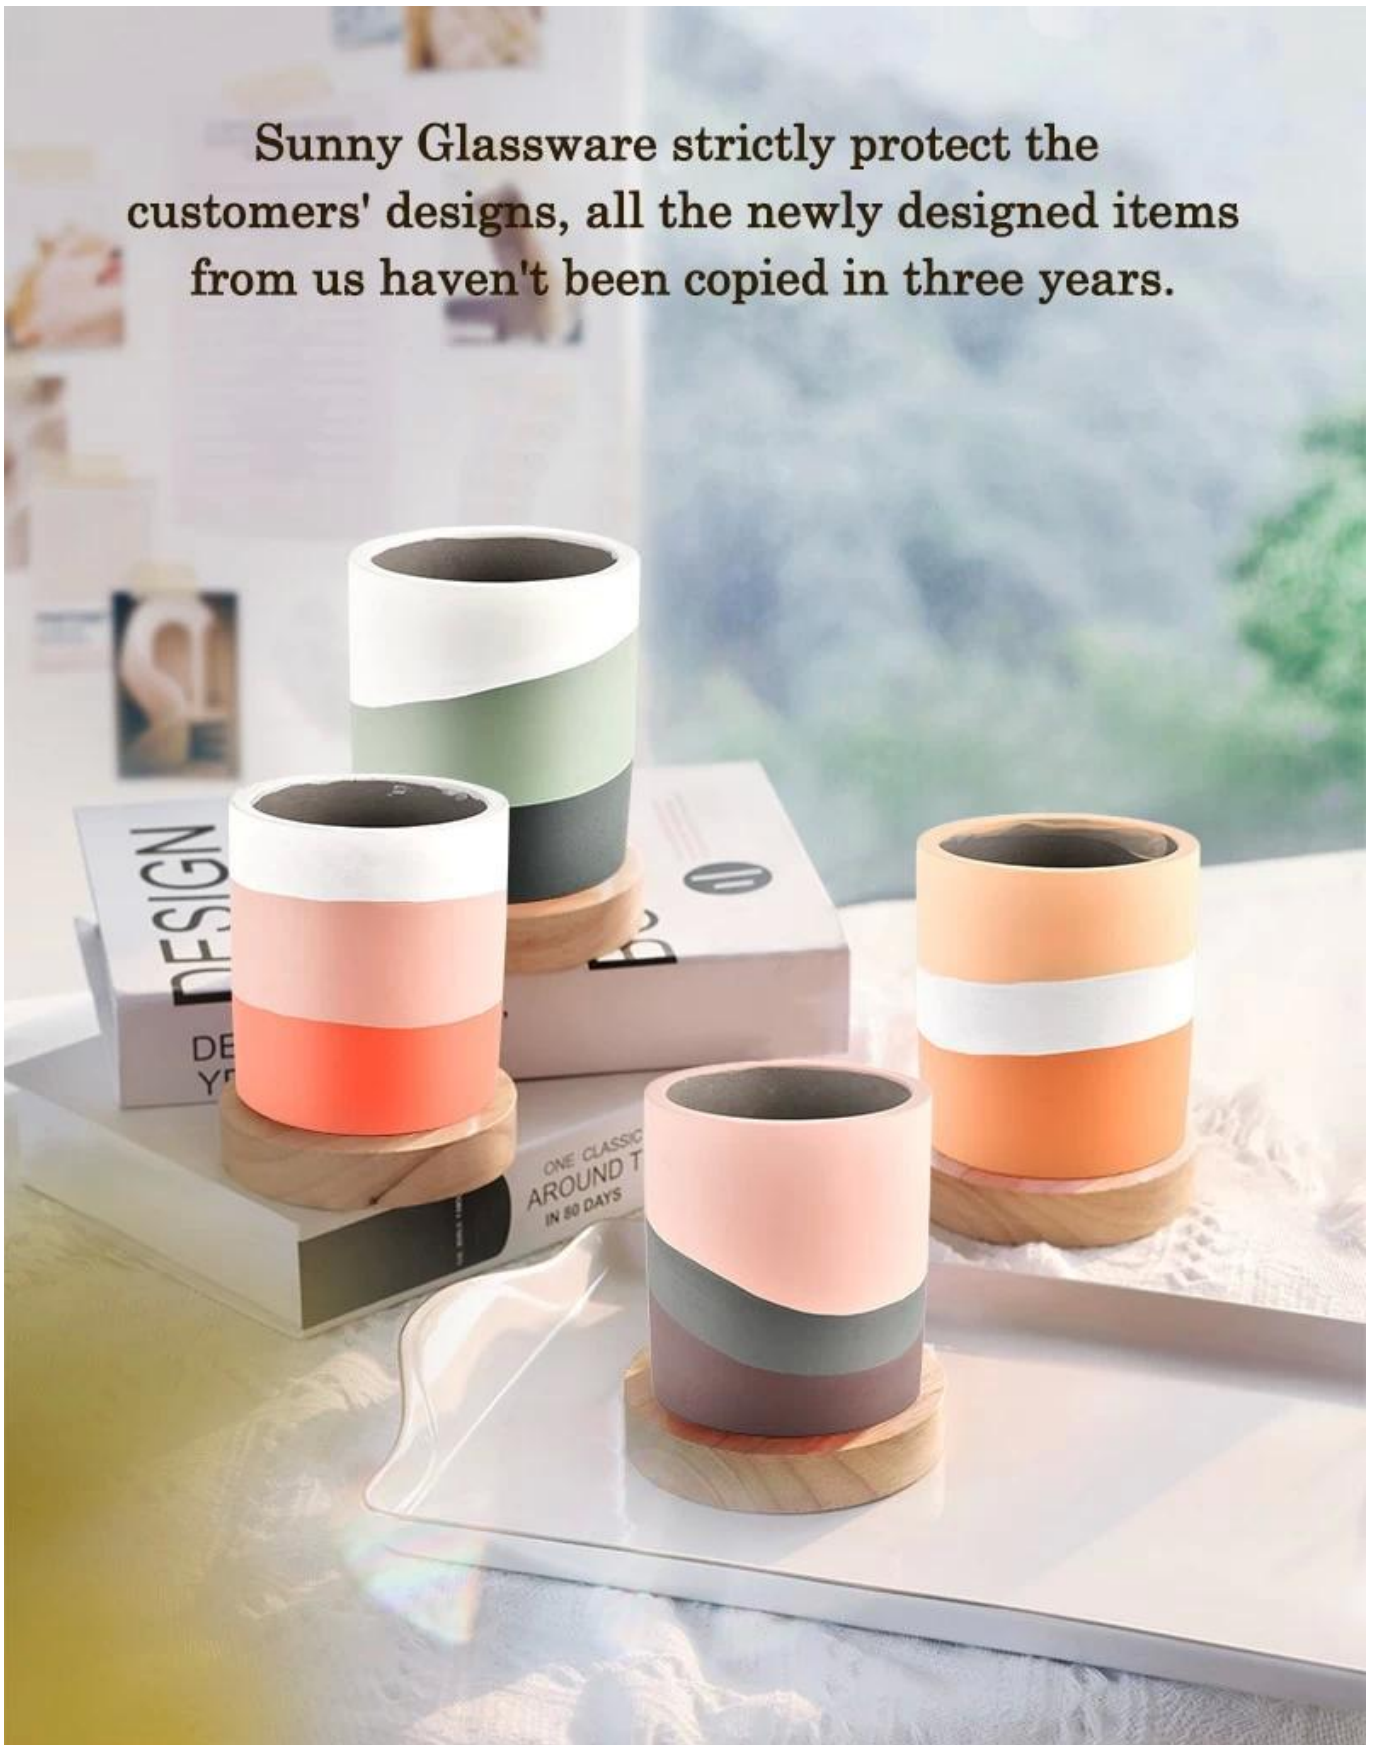

Pemegang Kayu Kemenyan Keramik Buatan Tangan Rekaan Modern Untuk Hiasan Rumah

Sunny Glassware strictly protect the customers' designs, all the newly designed items from us haven't been copied in three years.