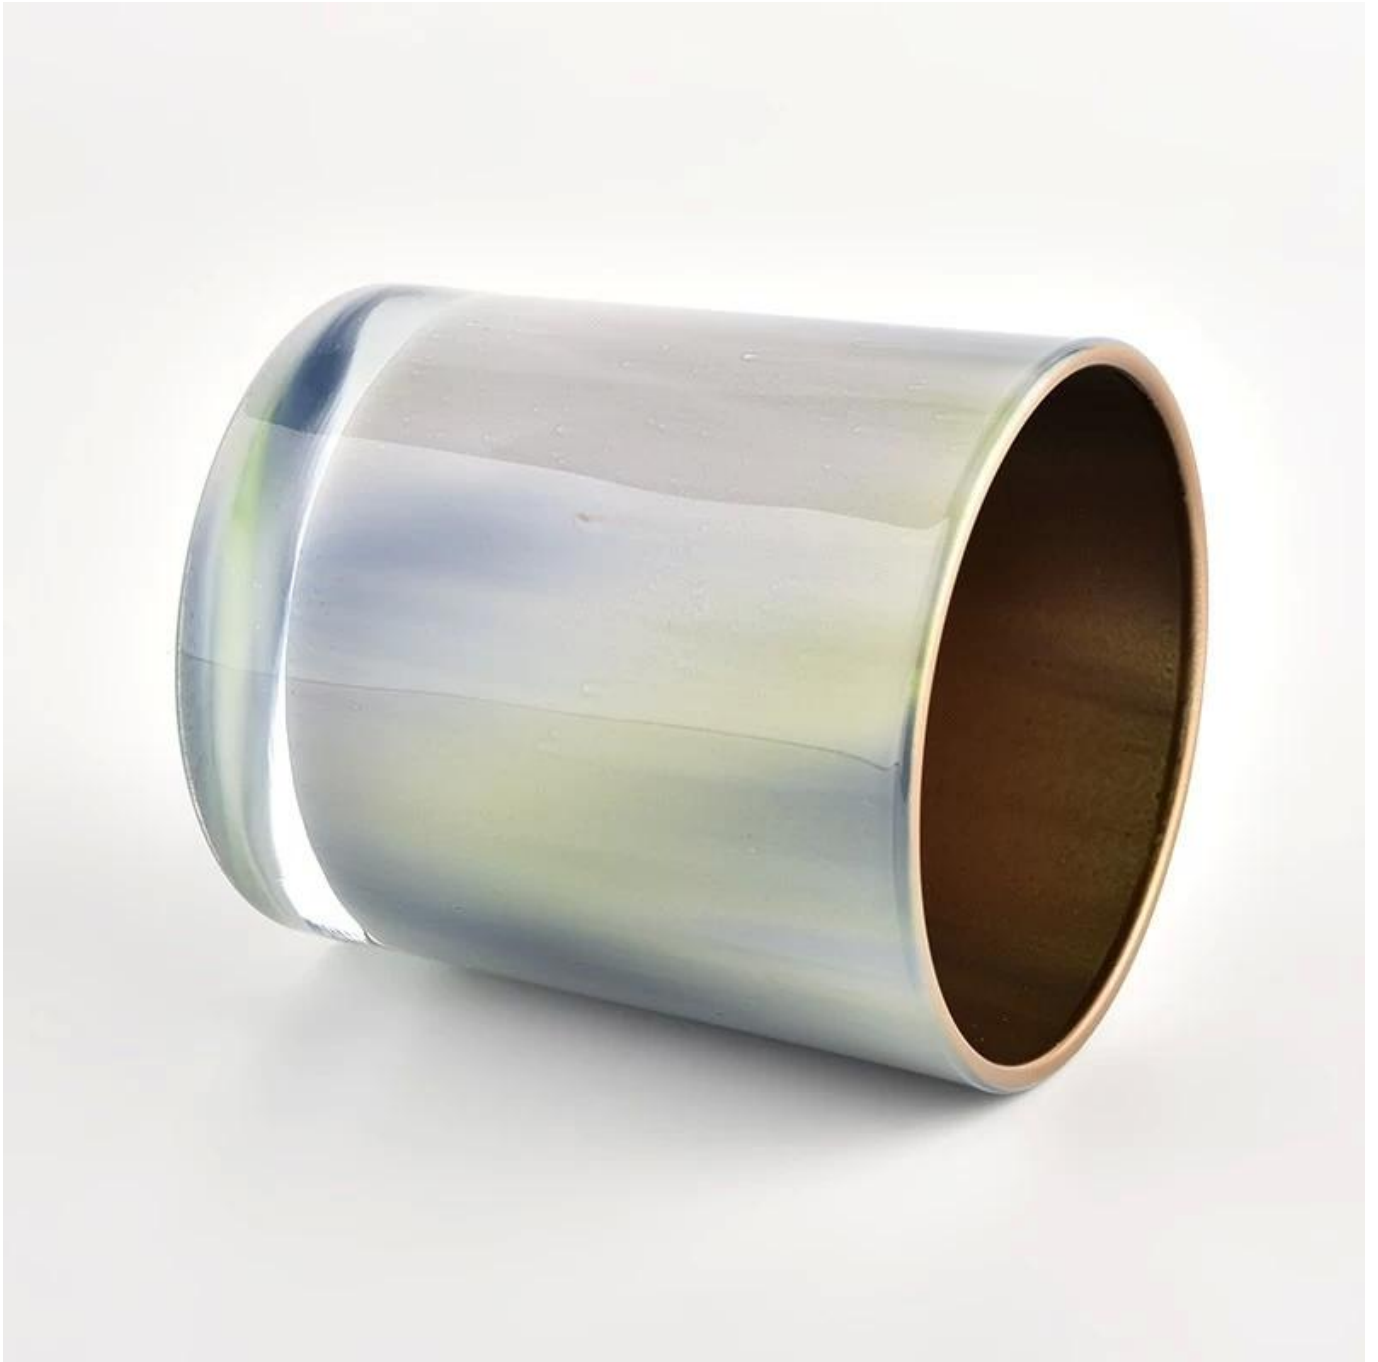

Semburan emas dalaman yang baru direka [balang lilin kaca](#) untuk hiasan rumah

Mengapa Memilih [Barang Kaca Cerah](#)

- Dedikasi tertinggi untuk reka bentuk, tidak pernah memampatkan kualiti
- [Barang Kaca Cerah](#) melindungi reka bentuk pelanggan dengan ketat, semua item yang direka bentuk baru daripada kami belum disalin dalam tiga tahun.

- Kualiti produk adalah tumpuan utama dalam [Barang Kaca Cerah](#). [Barang Kaca Cerah](#) pernah merobohkan 80,000 keping bekas kaca dengan noda yang hampir tidak kelihatan.

Penerangan Produk

Nama Produk	Semburan emas dalaman yang baru direka balang lilin kaca untuk hiasan rumah
Contoh masa	1. 5 hari jika ada bentuk dan saiz kaca 2. 15 hari, jika anda memerlukan kaca bentuk dan saiz baru
ukur	Item No.:SGHL21121513 Diameter atas: 80mm Diameter bawah: 74mm Ketinggian: 90mm Berat: 290g Kapasiti: 300ml
Pembungkusan	Pembungkusan biasa, kotak hadiah individu, kotak PVC, kotak tingkap, kotak warna, kotak putih, dll
Masa penghantaran	Dalam tempoh 35 hari selepas sampel dan pesanan disahkan
Tempoh bayaran	30% deposit oleh T/T terlebih dahulu dan bakinya terhadap salinan B/L
Penghantaran	Melalui laut, melalui udara, dengan Express dan ejen penghantaran anda boleh diterima
Peristiwa Penggunaan	Hiasan rumah, Hiasan Perkahwinan, Hiasan Perkahwinan, Penambahbaikan Hiasan,

Bentuk luar biasa dan gaya ringkas-sempurna untuk mempersembahkan gaya anda di mana-mana bilik. Kualiti, gaya yang mengagumkan dan ini [balang lilin kaca](#) sangat layak diberi hadiah.

Tumbler kaca 10 auns klasik ini adalah pilihan hebat untuk lilin tuang wangi mewah. Ia sangat serba boleh untuk digunakan di sekitar rumah, restoran atau persekitaran runcit sebagai gelas, gelas air, atau sebagai pasu untuk hiasan tengah perkahwinan.