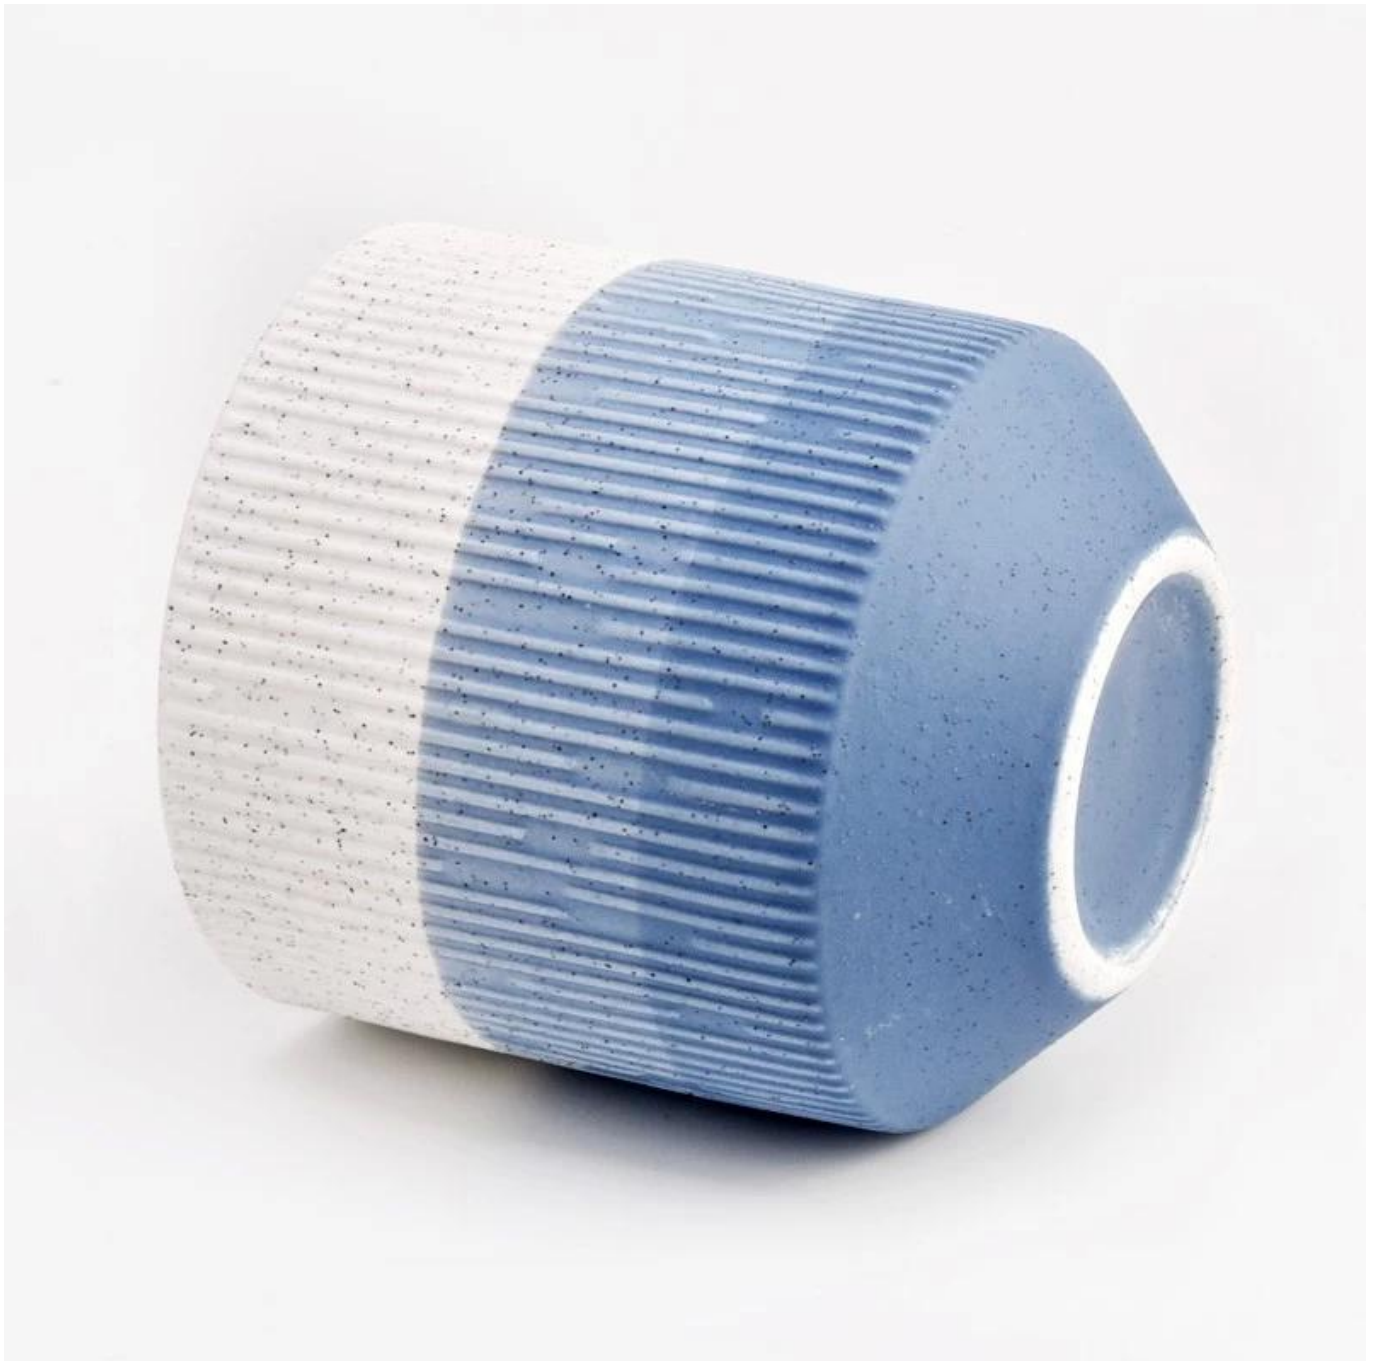

Permohonan:

Hiasan makan malam di bar atau bar

- . Sesuai untuk keluarga, hotel atau taman
- . Hadiah kekasih istimewa
- . Sebarang peluang hiasan