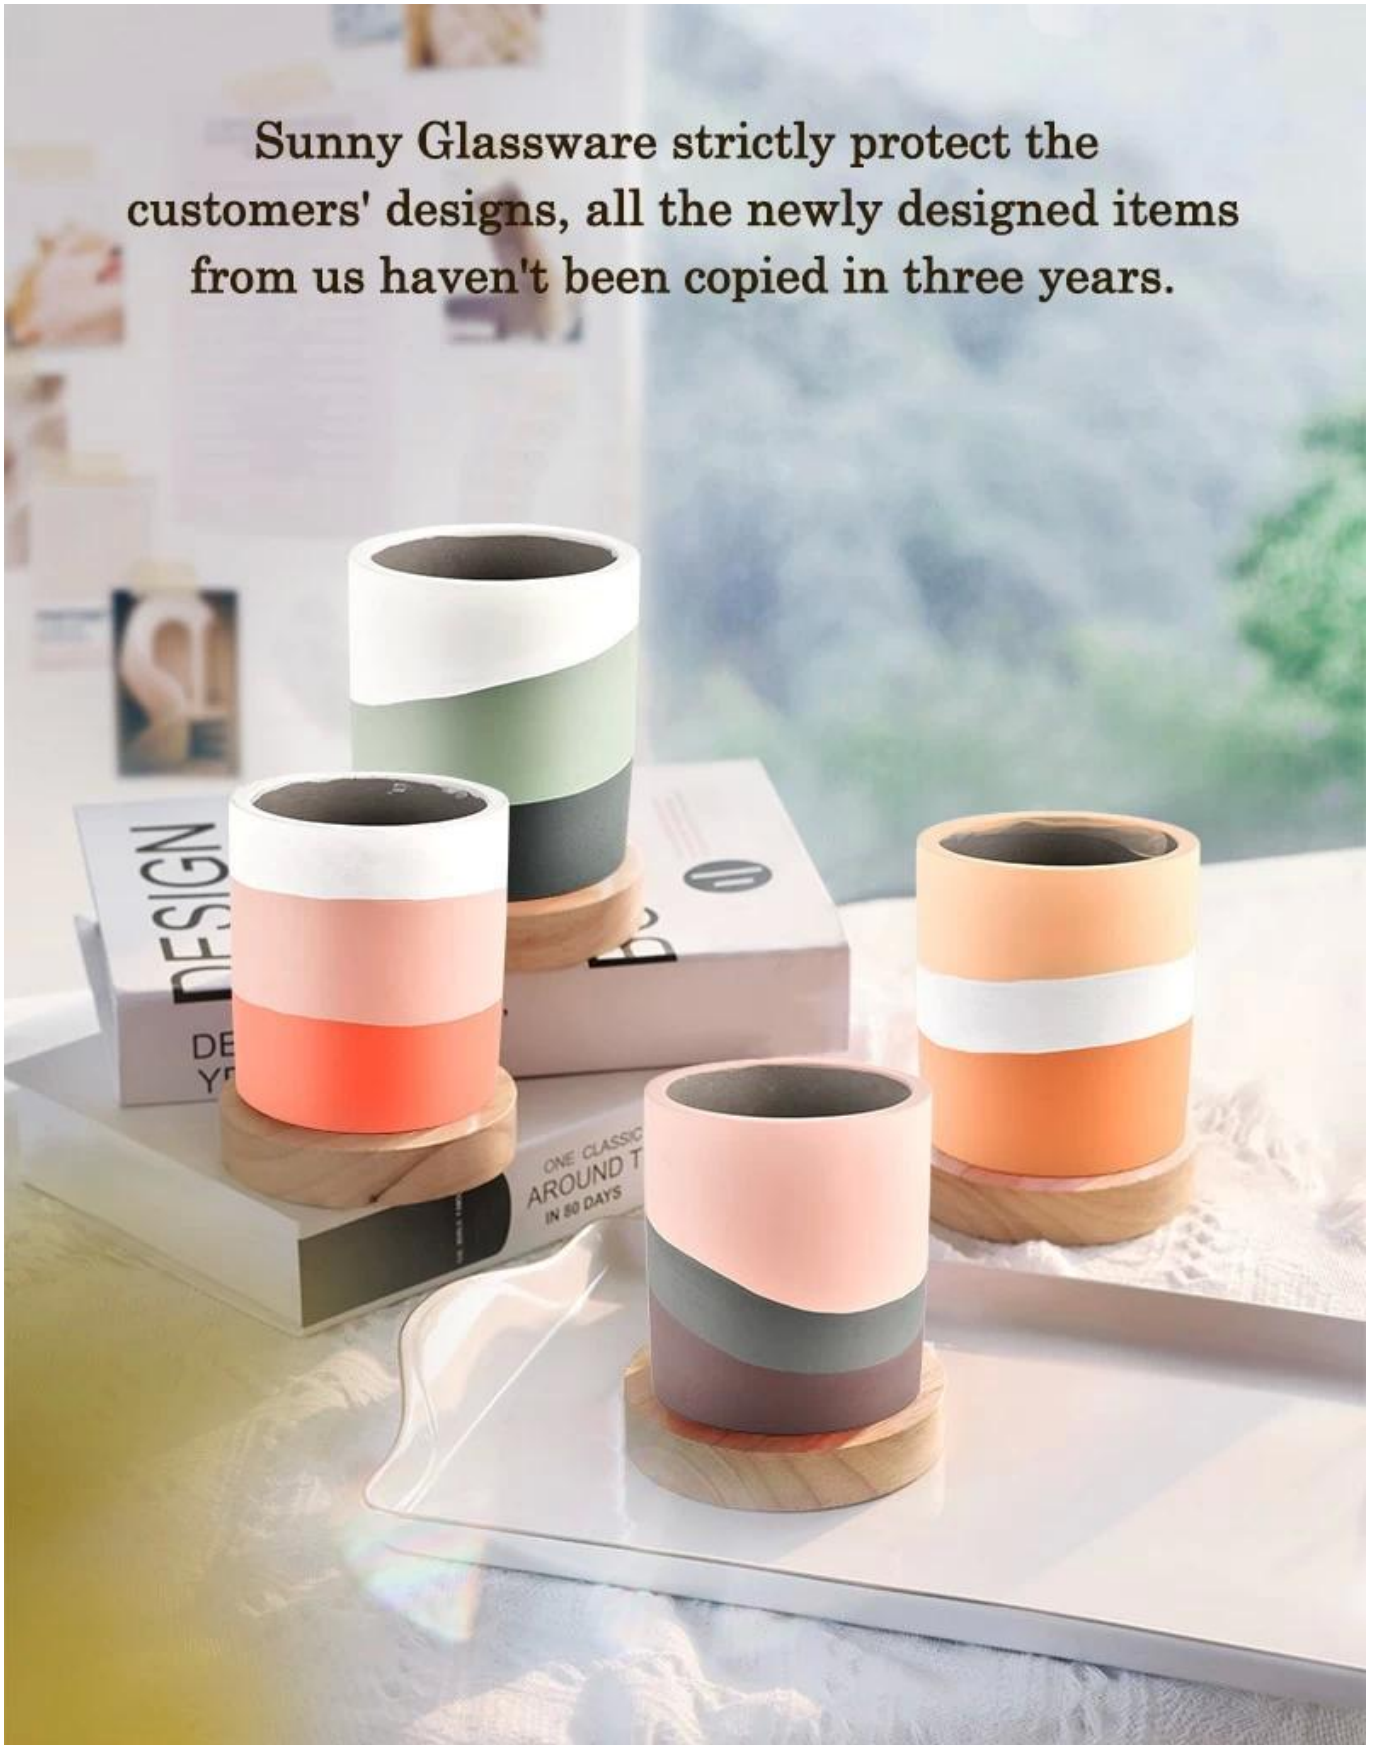

Balang Lilin Kosong Konkrit Gaya Minimalis Nordic

Sunny Glassware strictly protect the customers' designs, all the newly designed items from us haven't been copied in three years.

Mengapa Memilih [Barangan Kaca Cerah](#)