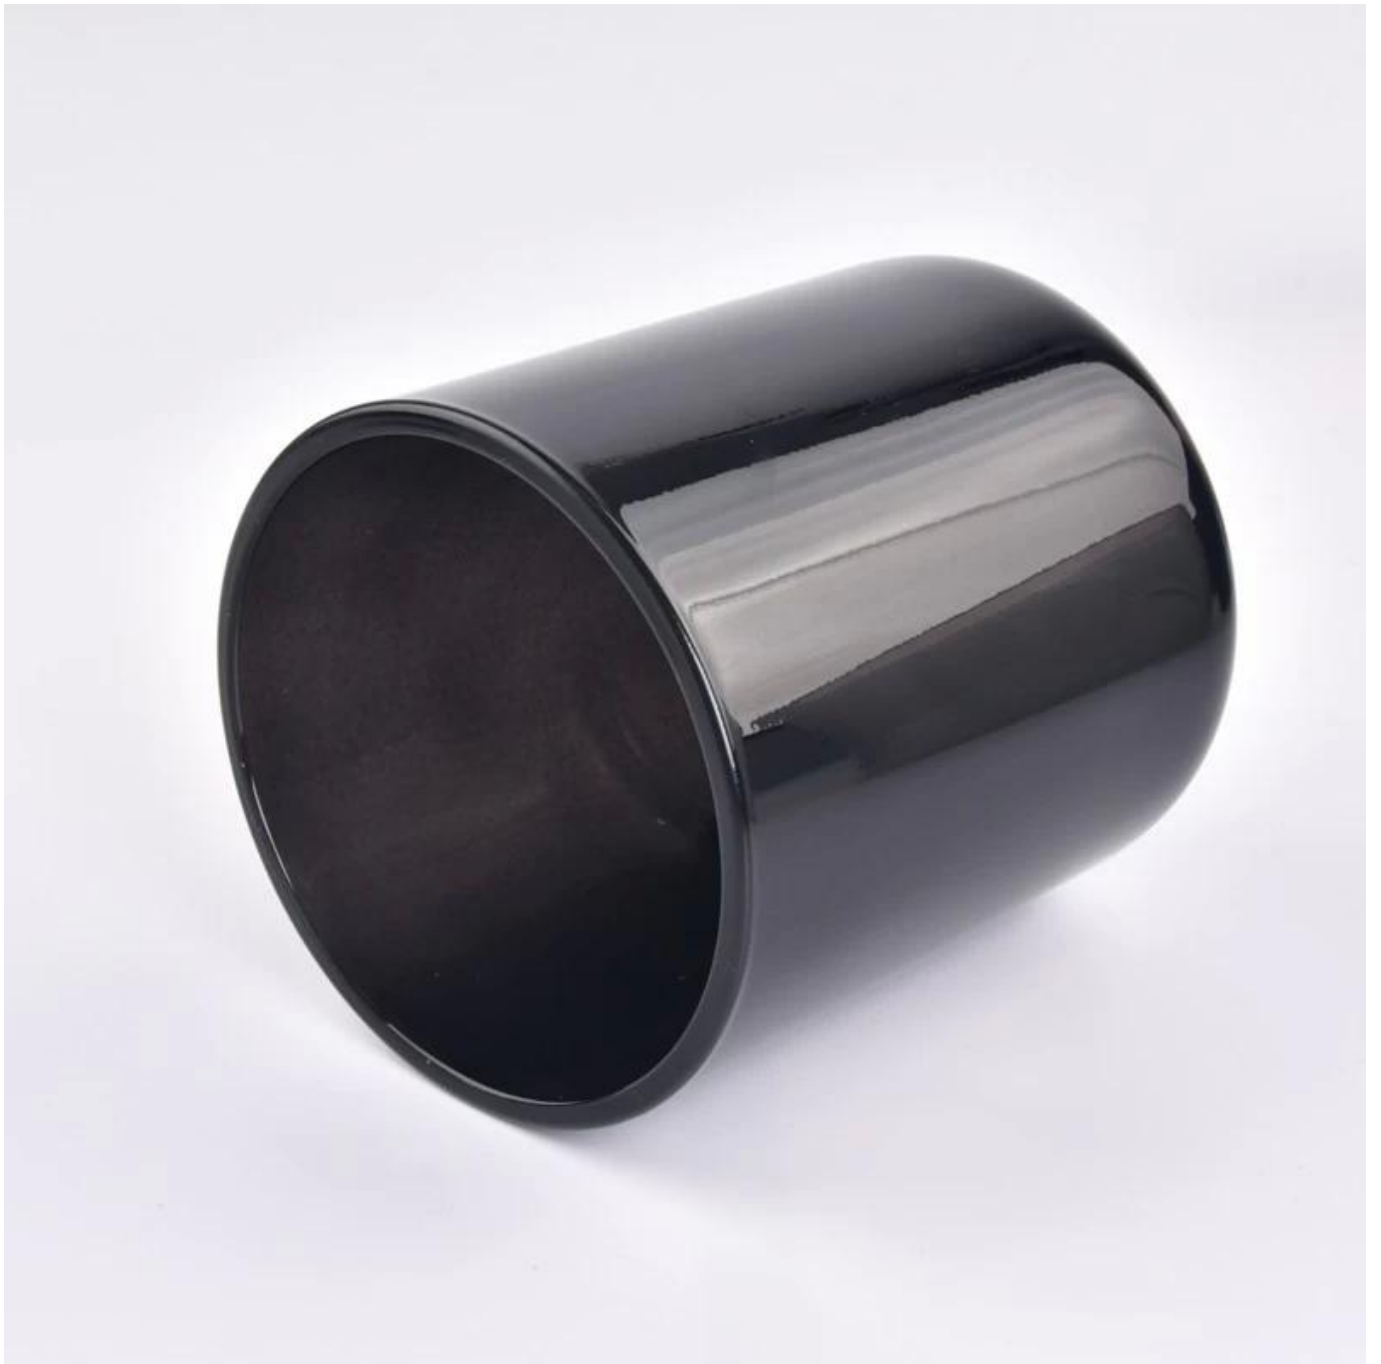

# Warna hitam transparent 500ml yang popular pada pemegang lilin kaca bawah bulat untuk pembekal

## Perihal Balang Lilin

**Saiz: 96mm\*108mm**

Balang lilin klasik ini didatangkan dengan kemasan hitam berkilat. Saiz kaca adalah baik untuk memegang kira-kira 14 oz lilin. Warna Custom boleh diterima.

Alat tambahan lilin