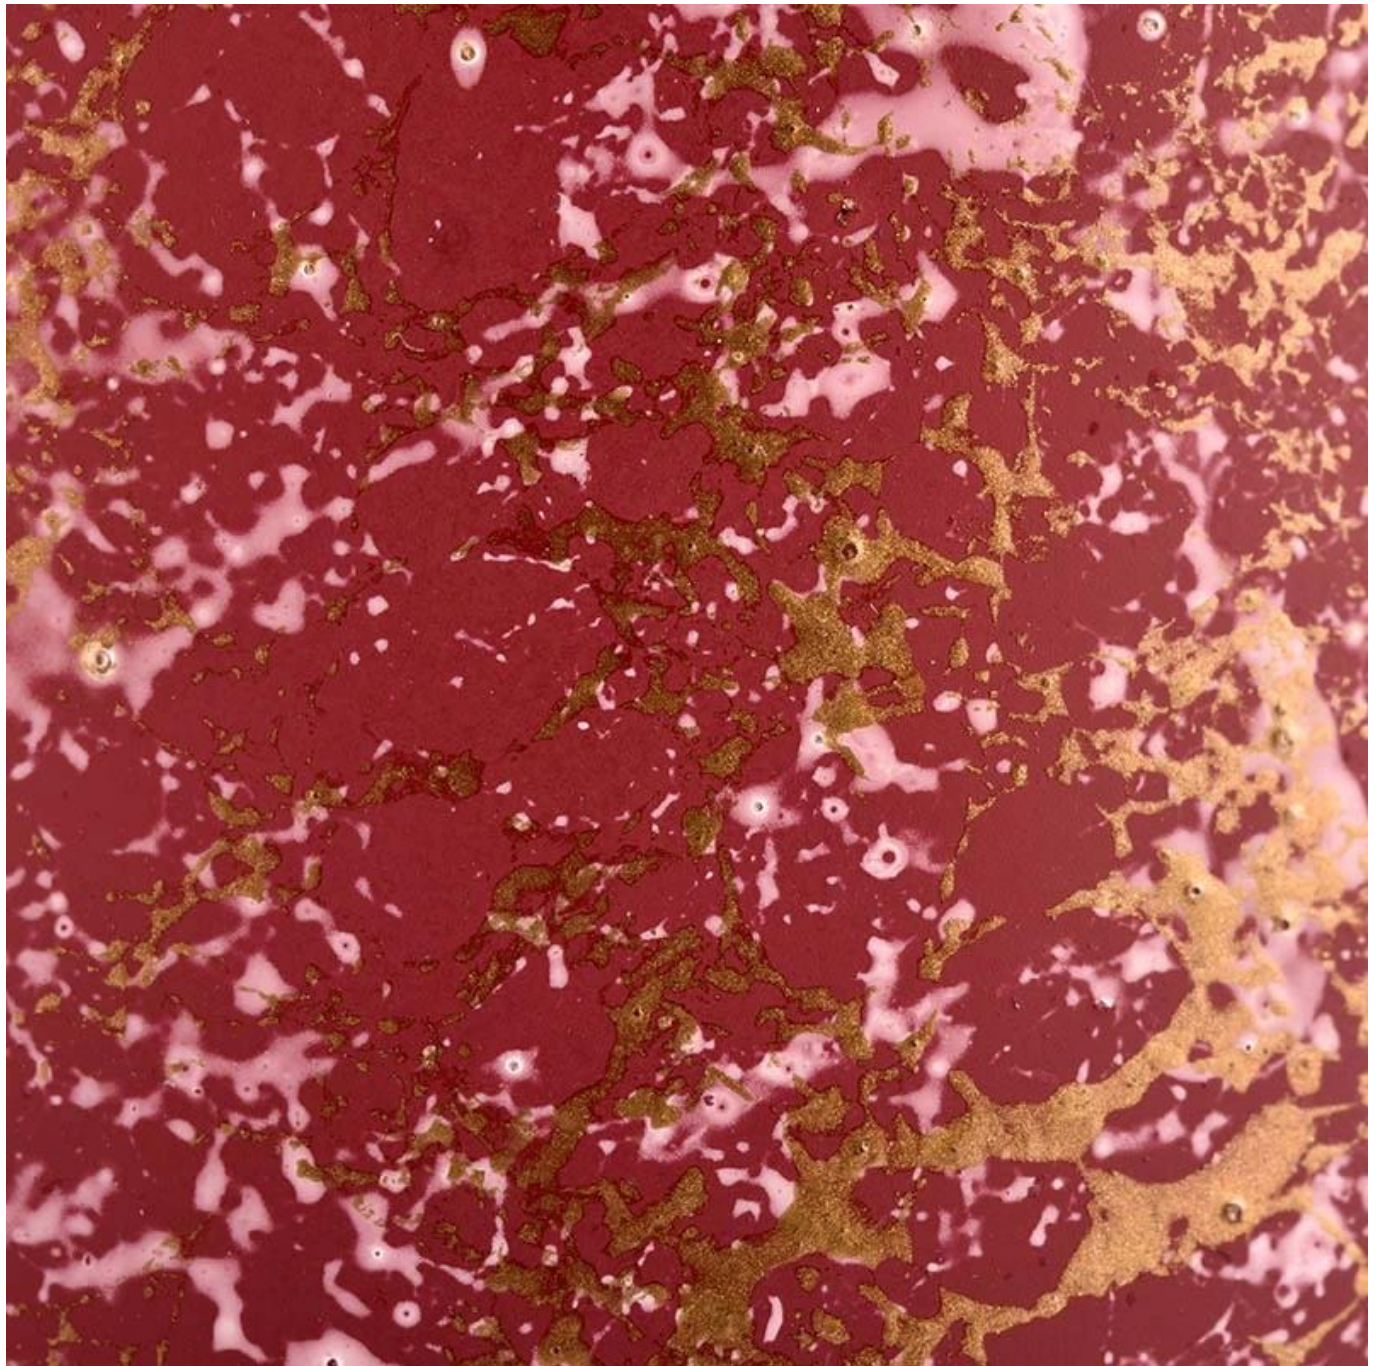

ukur	No. Item:SGHL22012403C Diameter atas: 80mm Diameter bawah: 74mm Ketinggian: 90mm Berat: 303g Kapasiti: 290ml
Pembungkusan	Pembungkusan biasa, kotak hadiah individu, kotak PVC, kotak tingkap, kotak warna, kotak putih, dll
Masa penghantaran	Dalam tempoh 35 hari selepas sampel dan pesanan disahkan
Tempoh bayaran	30% deposit oleh T/T terlebih dahulu dan bakinya terhadap salinan B/L
Penghantaran	Melalui laut, melalui udara, dengan Express dan ejen penghantaran anda boleh diterima
Peristiwa Penggunaan	Hiasan rumah, Hiasan Perkahwinan, Hiasan Perkahwinan, Penambahbaikan Hiasan,