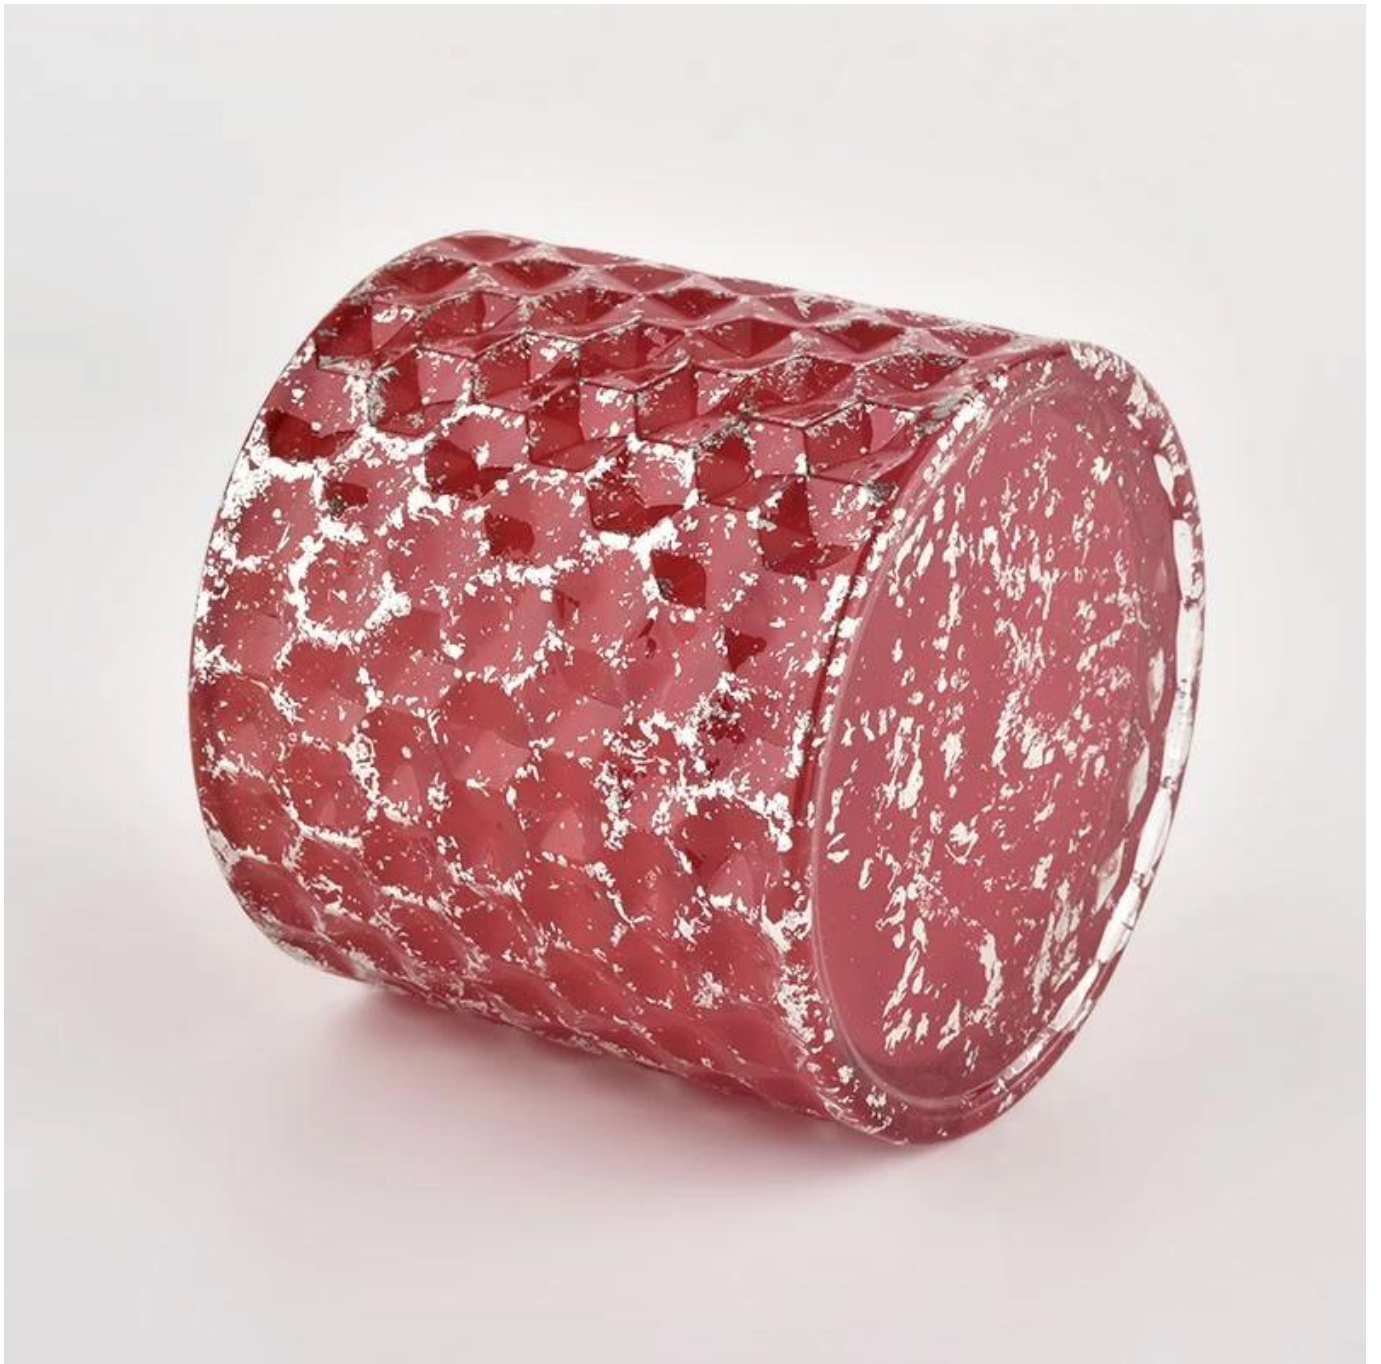

# Tutup Balang Lilin Kaca Merah Bekas Lilin Candlestick Berkualiti Tinggi Dengan Tudung

Mengapa Memilih [Barangan Kaca Cerah](#)

---

- Dedikasi tertinggi untuk reka bentuk, tidak pernah memampatkan kualiti
- [Barangan Kaca Cerah](#) melindungi reka bentuk pelanggan dengan ketat, semua item yang direka bentuk baru daripada kami belum disalin dalam tiga tahun.
- Kualiti produk adalah tumpuan utama dalam Barangan Kaca Cerah. [Barangan Kaca Cerah](#) pernah merobohkan 80,000 keping bekas kaca dengan noda yang hampir tidak kelihatan.

# 80% Candle Jars Exclusive Supplier

including Nest Fragrance  
Candle Lite, UGG etc  
popular brands

**Penerangan Produk**

<b>Nama Produk</b>	Tutup Balang Lilin Kaca Merah Bekas Lilin Candlestick Berkualiti Tinggi Dengan Tudung
<b>Contoh masa</b>	1. 5 hari jika ada bentuk dan saiz kaca 2. 15 hari, jika anda memerlukan kaca bentuk dan saiz baru
<b>ukur</b>	Nombor Perkara:SGHL21112602 Diameter atas: 99mm Diameter bawah: 99mm Ketinggian: 90mm Kapasiti: 440ml Berat: 525g
<b>Pembungkusan</b>	Pembungkusan biasa, kotak hadiah individu, kotak PVC, kotak tingkap, kotak warna, kotak putih, dll
<b>Masa penghantaran</b>	Dalam tempoh 35 hari selepas sampel dan pesanan disahkan
<b>Tempoh bayaran</b>	30% deposit oleh T/T terlebih dahulu dan bakinya terhadap salinan B/L
<b>Penghantaran</b>	Melalui laut, melalui udara, dengan Express dan ejen penghantaran anda boleh diterima
<b>Peristiwa Penggunaan</b>	Hiasan rumah, Hiasan Perkahwinan, Hiasan Perkahwinan, Penambahbaikan Hiasan,