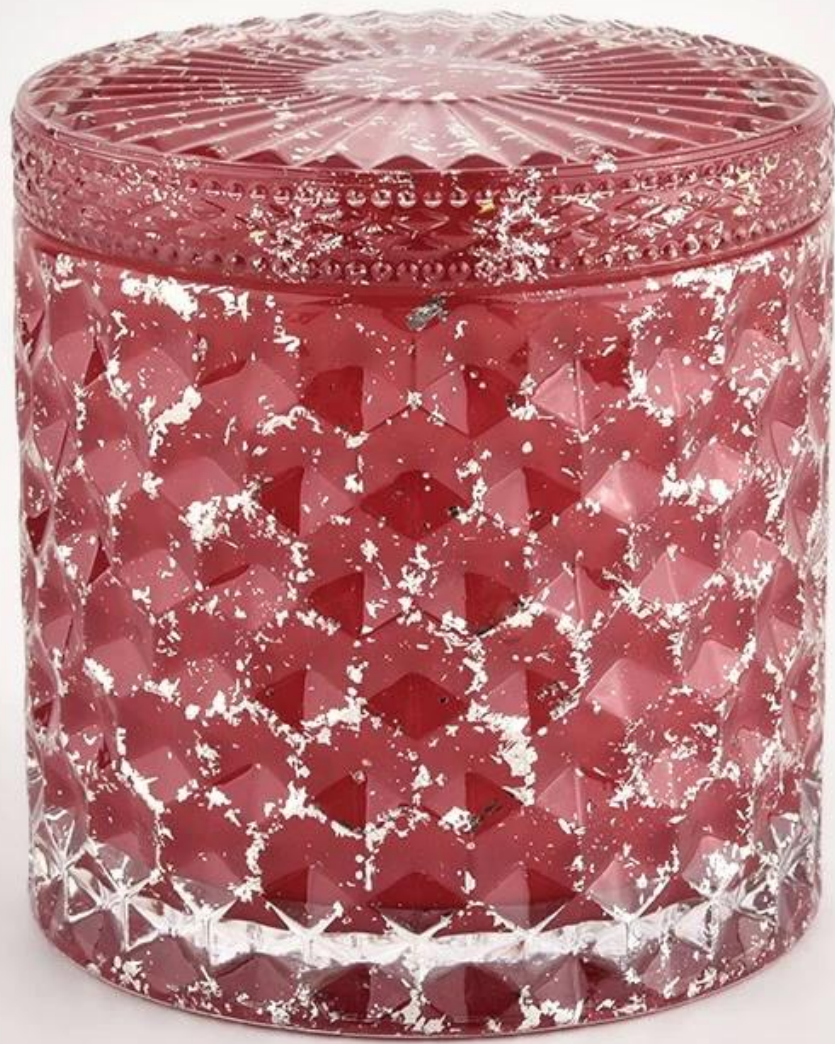

# Tutup Balang Lilin Kaca Merah Bekas Lilin Candlestick Berkualiti Tinggi Dengan Tudung

Mengapa Memilih [Barangan Kaca Cerah](#)

---

- Dedikasi tertinggi untuk reka bentuk, tidak pernah memampatkan kualiti
- [Barangan Kaca Cerah](#) melindungi reka bentuk pelanggan dengan ketat, semua item yang direka bentuk baru daripada kami belum disalin dalam tiga tahun.
- Kualiti produk adalah tumpuan utama dalam Barangan Kaca Cerah. [Barangan Kaca Cerah](#) pernah merobohkan 80,000 keping bekas kaca dengan noda yang hampir tidak kelihatan.

# 80% Candle Jars Exclusive Supplier

including Nest Fragrance  
Candle Lite, UGG etc  
popular brands

**Penerangan Produk**

<b>Nama Produk</b>	Tutup Balang Lilin Kaca Merah Bekas Lilin Candlestick Berkualiti Tinggi Dengan Tudung
<b>Contoh masa</b>	1. 5 hari jika ada bentuk dan saiz kaca 2. 15 hari, jika anda memerlukan kaca bentuk dan saiz baru
<b>ukur</b>	Nombor Perkara:SGHL21112602 Diameter atas: 99mm Diameter bawah: 99mm Ketinggian: 90mm Kapasiti: 440ml Berat: 525g
<b>Pembungkusan</b>	Pembungkusan biasa, kotak hadiah individu, kotak PVC, kotak tingkap, kotak warna, kotak putih, dll
<b>Masa penghantaran</b>	Dalam tempoh 35 hari selepas sampel dan pesanan disahkan
<b>Tempoh bayaran</b>	30% deposit oleh T/T terlebih dahulu dan bakinya terhadap salinan B/L
<b>Penghantaran</b>	Melalui laut, melalui udara, dengan Express dan ejen penghantaran anda boleh diterima
<b>Peristiwa Penggunaan</b>	Hiasan rumah, Hiasan Perkahwinan, Hiasan Perkahwinan, Penambahbaikan Hiasan,