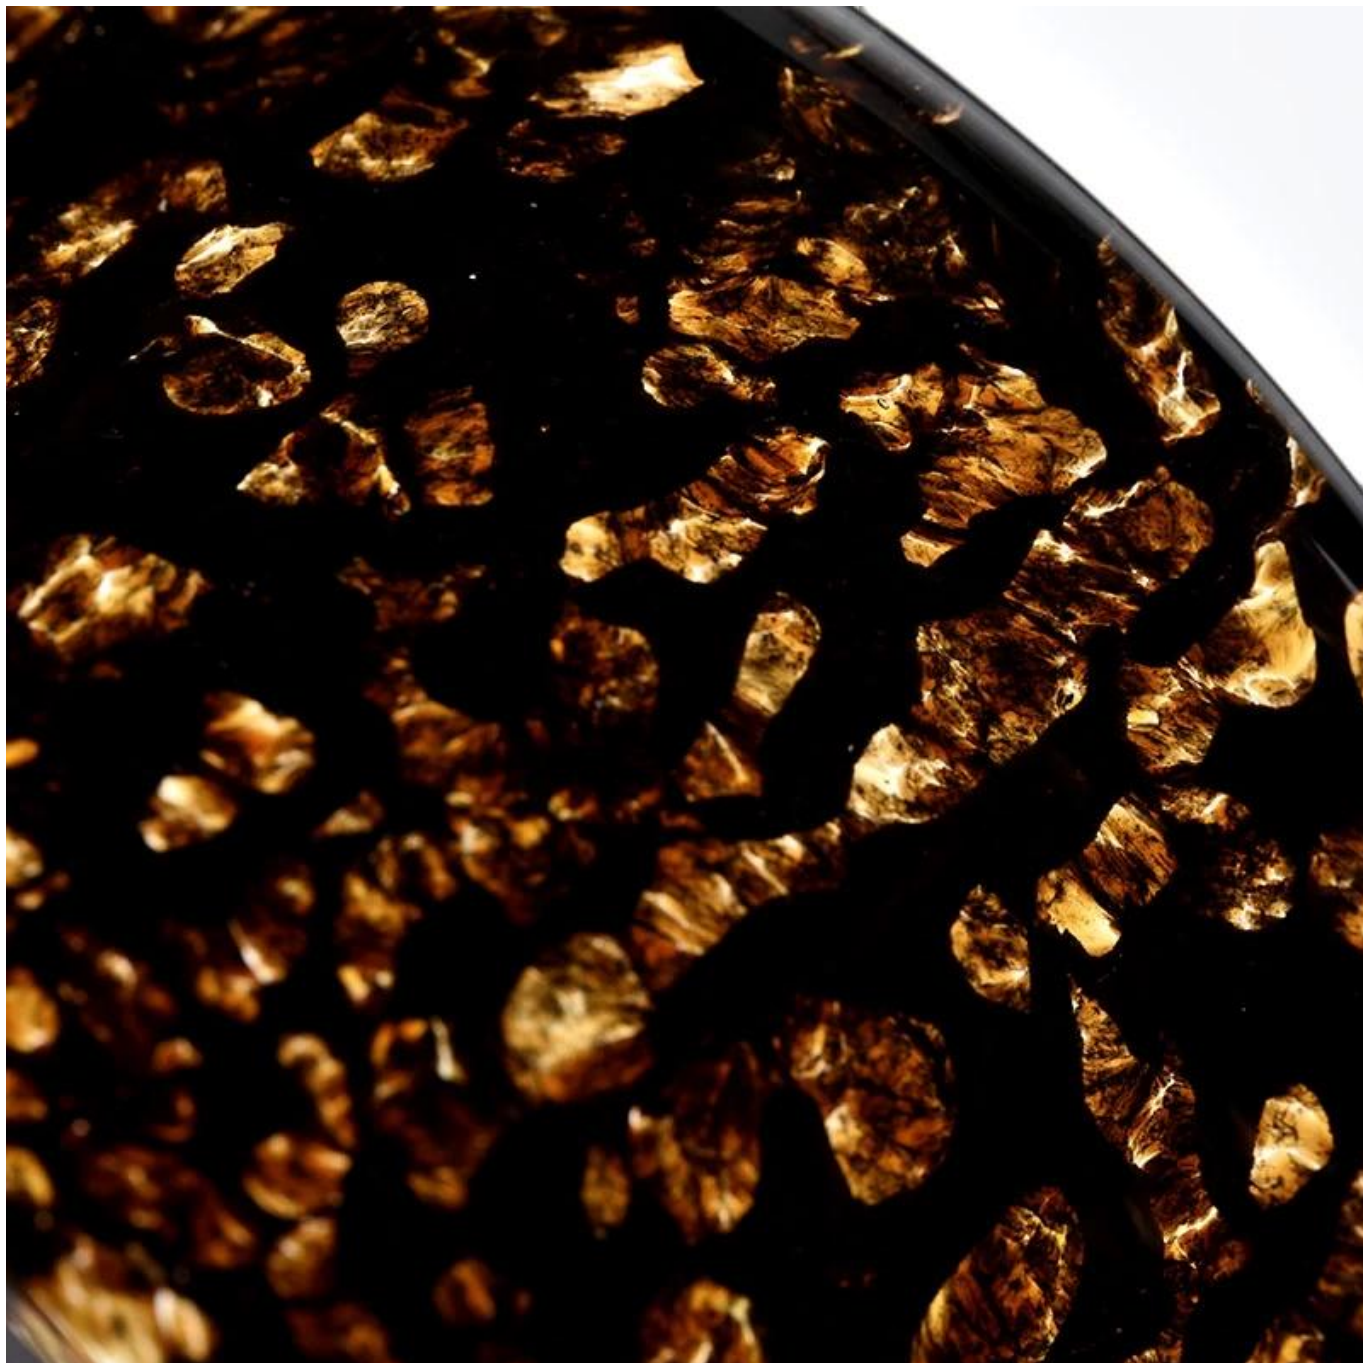

Penerangan Produk

Nama Produk

Barang Kaca Cerah kapal kaca hitam mewah untuk borong lilin

Contoh masa	1. 5 hari jika ada bentuk dan saiz kaca 2. 15 hari, jika anda memerlukan kaca bentuk dan saiz baru
ukur	No. Item:SGLYP21101602 Diameter atas: 80 mm Diameter bawah: 80 mm Ketinggian: 81mm Berat: 386g Kapasiti: 280ml
Pembungkusan	Pembungkusan biasa, kotak hadiah individu, kotak PVC, kotak tingkap, kotak warna, kotak putih, dll
Masa penghantaran	Dalam tempoh 35 hari selepas sampel dan pesanan disahkan
Tempoh bayaran	30% deposit oleh T/T terlebih dahulu dan bakinya terhadap salinan B/L
penghantaran	Melalui laut, melalui udara, dengan Express dan ejen penghantaran anda boleh diterima
Peristiwa Penggunaan	Hiasan rumah, Hiasan Perkahwinan, Hiasan Perkahwinan, Penambahbaikan Hiasan,