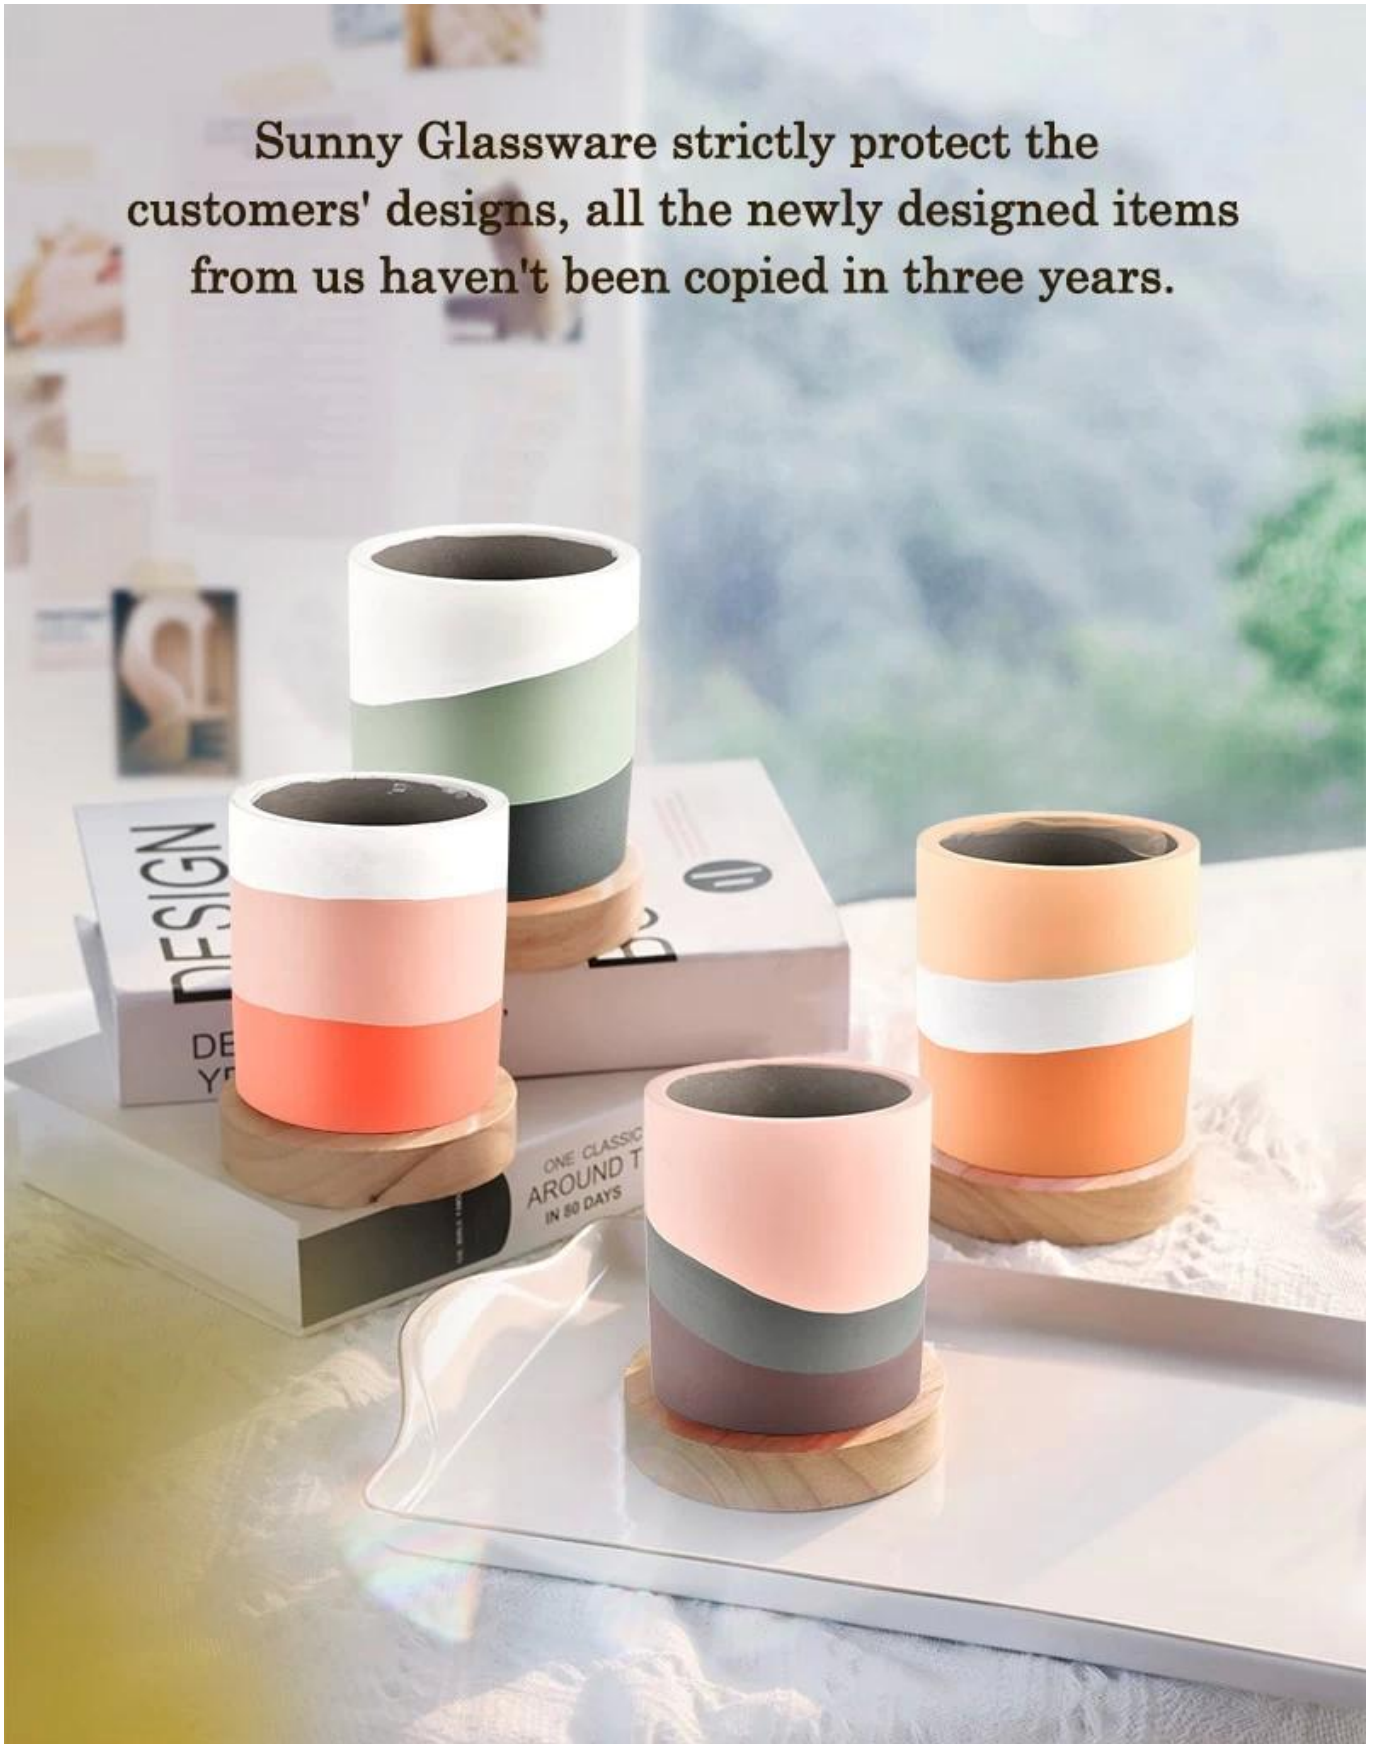

Reka bentuk unik 16oz [balang lilin konkrit](#) membuat bekalan

Sunny Glassware strictly protect the customers' designs, all the newly designed items from us haven't been copied in three years.