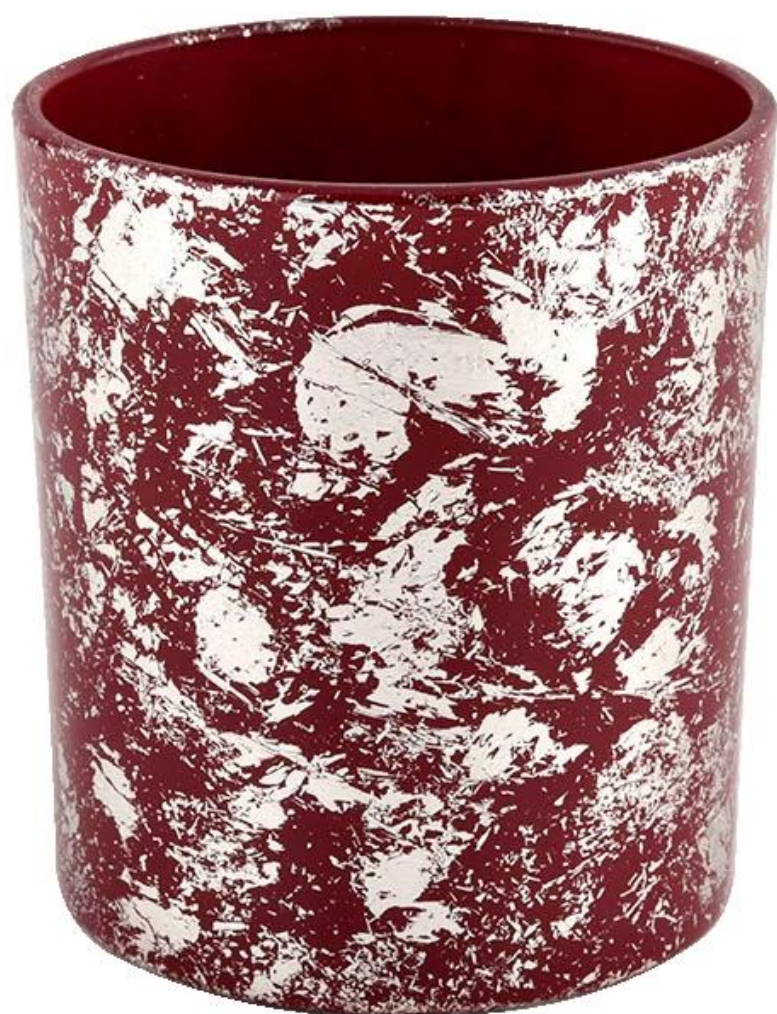

# Habuk cetakan putih dan lilin bekas merah lilin mewah Kaca balang

Mengapa Memilih [Barang Kaca Cerah](#)

---

- Dedikasi tertinggi untuk reka bentuk, tidak sekali-kali memampatkan kualiti
- [Barang Kaca Cerah](#) melindungi reka bentuk pelanggan dengan ketat, semua item yang direka bentuk baru daripada kami belum disalin dalam tiga tahun.
- Kualiti produk adalah tumpuan utama dalam Barang Kaca Cerah. [Barang Kaca Cerah](#) pernah merobohkan 80,000 keping bekas kaca dengan noda yang hampir tidak kelihatan.

<b>ukur</b>	No. Item:SGHL21112614 Diameter atas: 80mm Diameter bawah: 74mm Ketinggian: 90mm Berat: 303g Kapasiti: 290ml
<b>Pembungkusan</b>	Pembungkusan biasa, kotak hadiah individu, kotak PVC, kotak tingkap, kotak warna, kotak putih, dll
<b>Masa penghantaran</b>	Dalam tempoh 35 hari selepas sampel dan pesanan disahkan
<b>Tempoh bayaran</b>	30% deposit oleh T/T terlebih dahulu dan bakinya terhadap salinan B/L
<b>penghantaran</b>	Melalui laut, melalui udara, dengan Express dan ejen penghantaran anda boleh diterima
<b>Peristiwa Penggunaan</b>	Hiasan rumah, Hiasan Perkahwinan, Hiasan Perkahwinan, Penambahbaikan Hiasan,