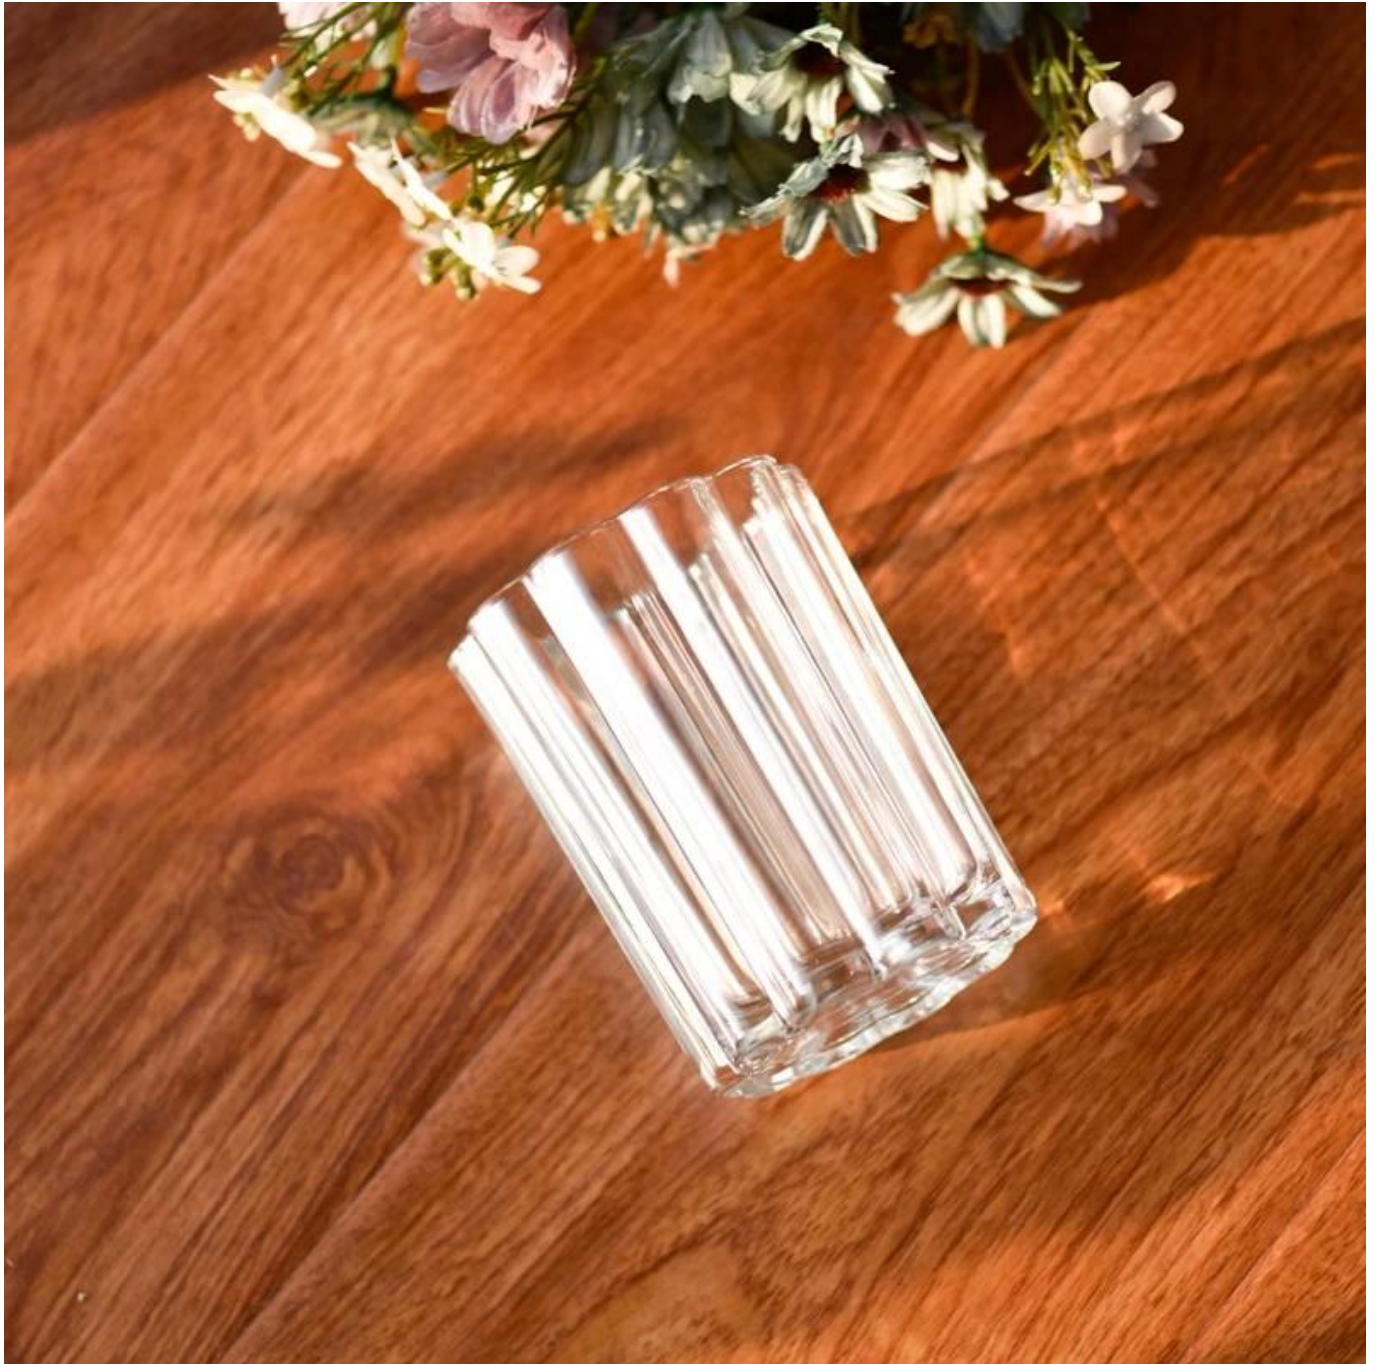

Pelbagai aplikasi