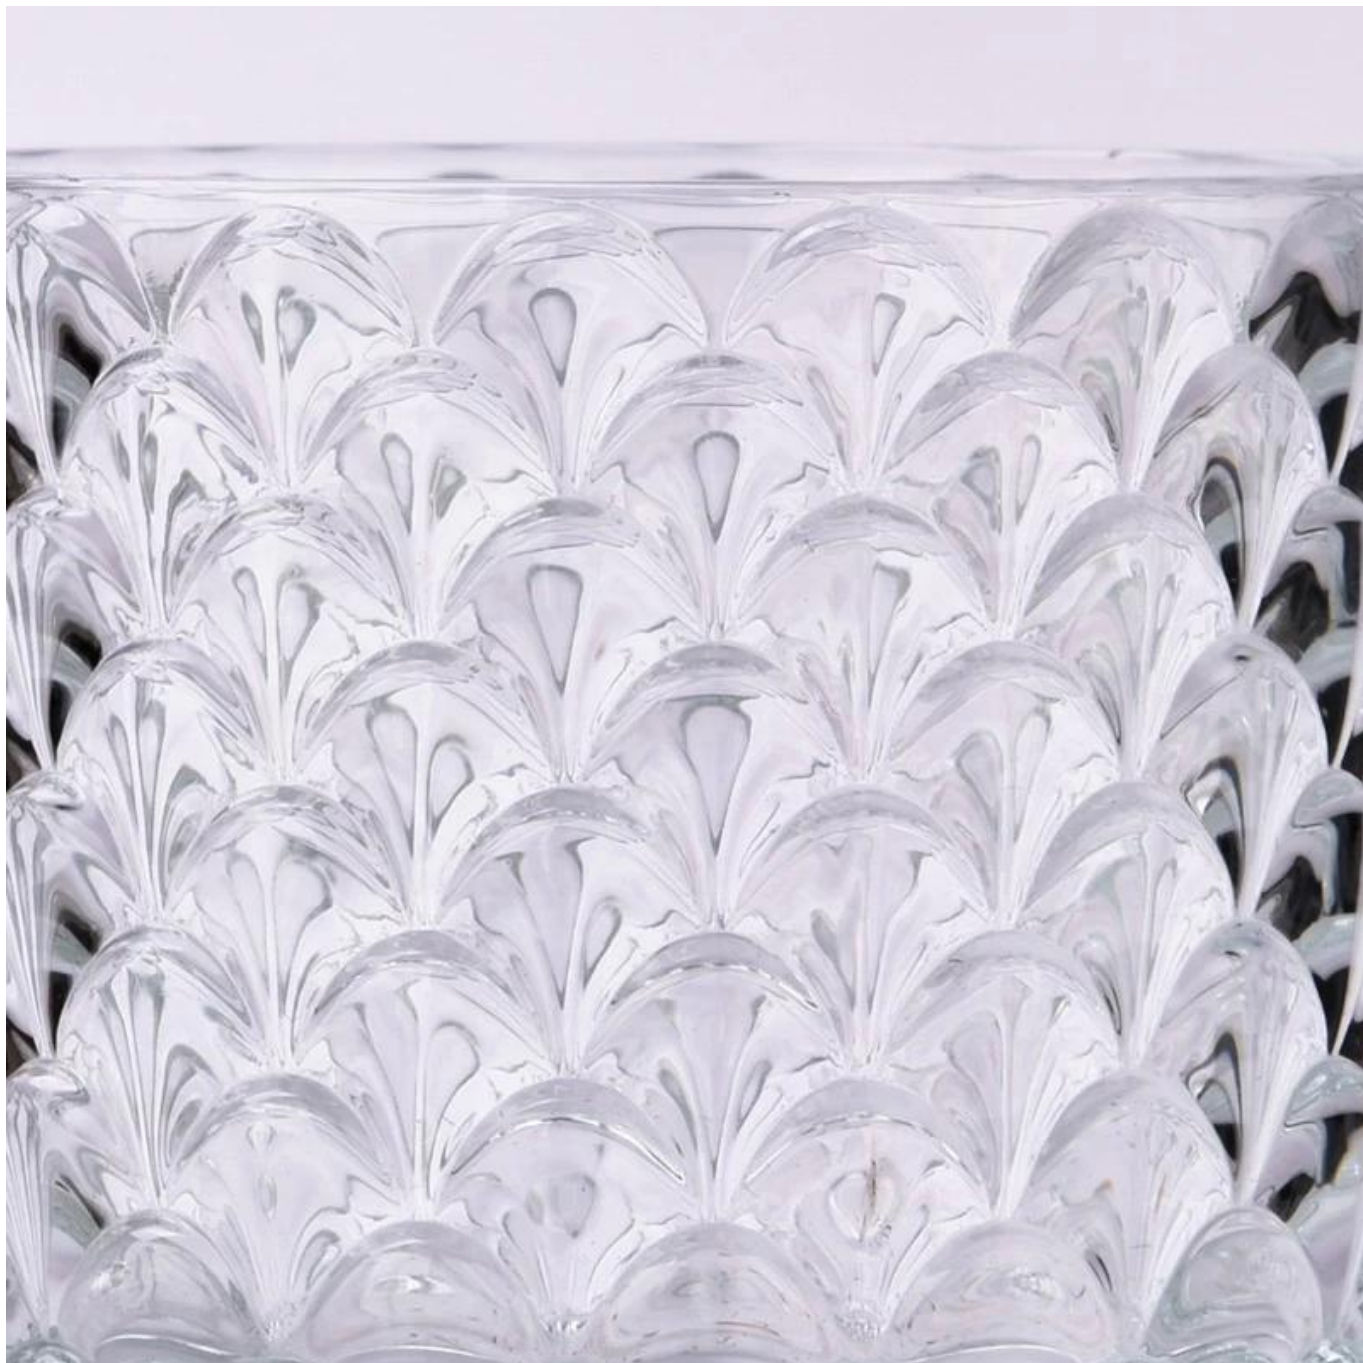

- Kualiti produk adalah tumpuan utama dalam [Barang Kaca Cerah](#) [Barang Kaca Cerah](#) pernah merobohkan 80,000 keping bekas kaca dengan noda yang hampir tidak kelihatan.

Penerangan Produk

Nama Produk	Borong 500ml kesan bersisik g balang lilin perempuan untuk hiasan perkahwinan
Contoh masa	1. 5 hari jika ada bentuk dan saiz kaca 2. 15 hari, jika anda memerlukan kaca bentuk dan saiz baru
ukur	Barang No.: SGHY23101103 Dia atas: 106 mm Diameter bawah: 106 mm Ketinggian: 84 mm Berat: 495 g kapasiti: 504 ml
Pembungkusan	Pembungkusan biasa, kotak hadiah individu, kotak PVC, kotak tingkap, kotak warna, kotak putih, dll
Masa penghantaran	Dalam tempoh 35 hari selepas sampel dan pesanan disahkan
Tempoh bayaran	30% deposit oleh T/T terlebih dahulu dan bakinya terhadap salinan B/L
Penghantaran	Melalui laut, melalui udara, dengan Express dan ejen penghantaran anda boleh diterima
Peristiwa Penggunaan	Hiasan rumah, Hiasan Perkahwinan, Hiasan Perkahwinan, Penambahbaikan Hiasan,

Telus **pemegang lilin** diperbuat daripada kaca tebal bebas plumbum, untuk mencapai penampilan yang licin, rintangan haus yang baik, rintangan kakisan, jangka hayat. Mereka juga merupakan balang lilin yang sempurna untuk membuat lilin.