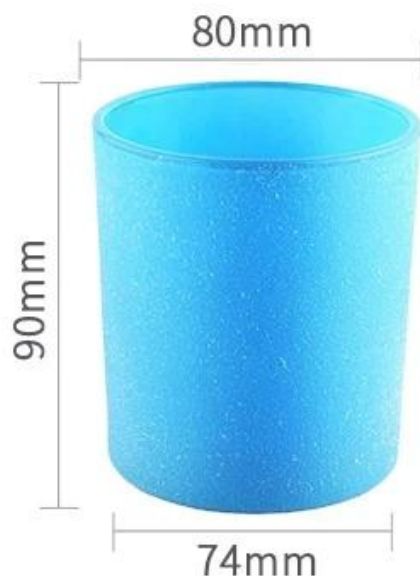

Borong 8oz [balang lilin kaca biru](#) bekas lilin

Mengapa Memilih [Barangan Kaca Cerah](#)

- Dedikasi tertinggi untuk reka bentuk, tidak pernah memampatkan kualiti
- [Barangan Kaca Cerah](#) melindungi reka bentuk pelanggan dengan ketat, semua item yang direka bentuk baru daripada kami belum disalin dalam tiga tahun.
- Kualiti produk adalah tumpuan utama dalam Barangan Kaca Cerah. [Barangan Kaca Cerah](#) pernah merobohkan 80,000 keping bekas kaca dengan noda yang hampir tidak kelihatan.

Sunny Glassware strictly protect the customers' designs, all the newly designed items from us haven't been copied in three years.

| | |
|-----------------------------|--|
| Nama Produk | Borong 8oz balang lilin kaca biru bekas bekas lilin |
| Contoh masa | 1. 5 hari jika ada bentuk dan saiz kaca 2. 15 hari, jika anda memerlukan kaca bentuk dan saiz baru |
| ukur | Nombor Perkara:SGHL21121539 Diameter atas: 80mm Diameter bawah: 74mm Ketinggian: 90mm Berat: 290g Kapasiti: 300ml |
| Pembungkusan | Pembungkusan biasa, kotak hadiah individu, kotak PVC, kotak tingkap, kotak warna, kotak putih, dll |
| Masa penghantaran | Dalam tempoh 35 hari selepas sampel dan pesanan disahkan |
| Tempoh bayaran | 30% deposit oleh T/T terlebih dahulu dan bakinya terhadap salinan B/L |
| Penghantaran | Melalui laut, melalui udara, dengan Express dan ejen penghantaran anda boleh diterima |
| Peristiwa Penggunaan | Hiasan rumah, Hiasan Perkahwinan, Hiasan Perkahwinan, Penambahbaikan Hiasan, |

| | |
|----------|-------|
| Capacity | 300ml |
| weight | 290g |

Direka mewah dengan kemasan berbeza, sesuai untuk lilin DIY anda sebagai hadiah lilin wangi yang mengejutkan yang menyatakan ucapan bermusim mewah.