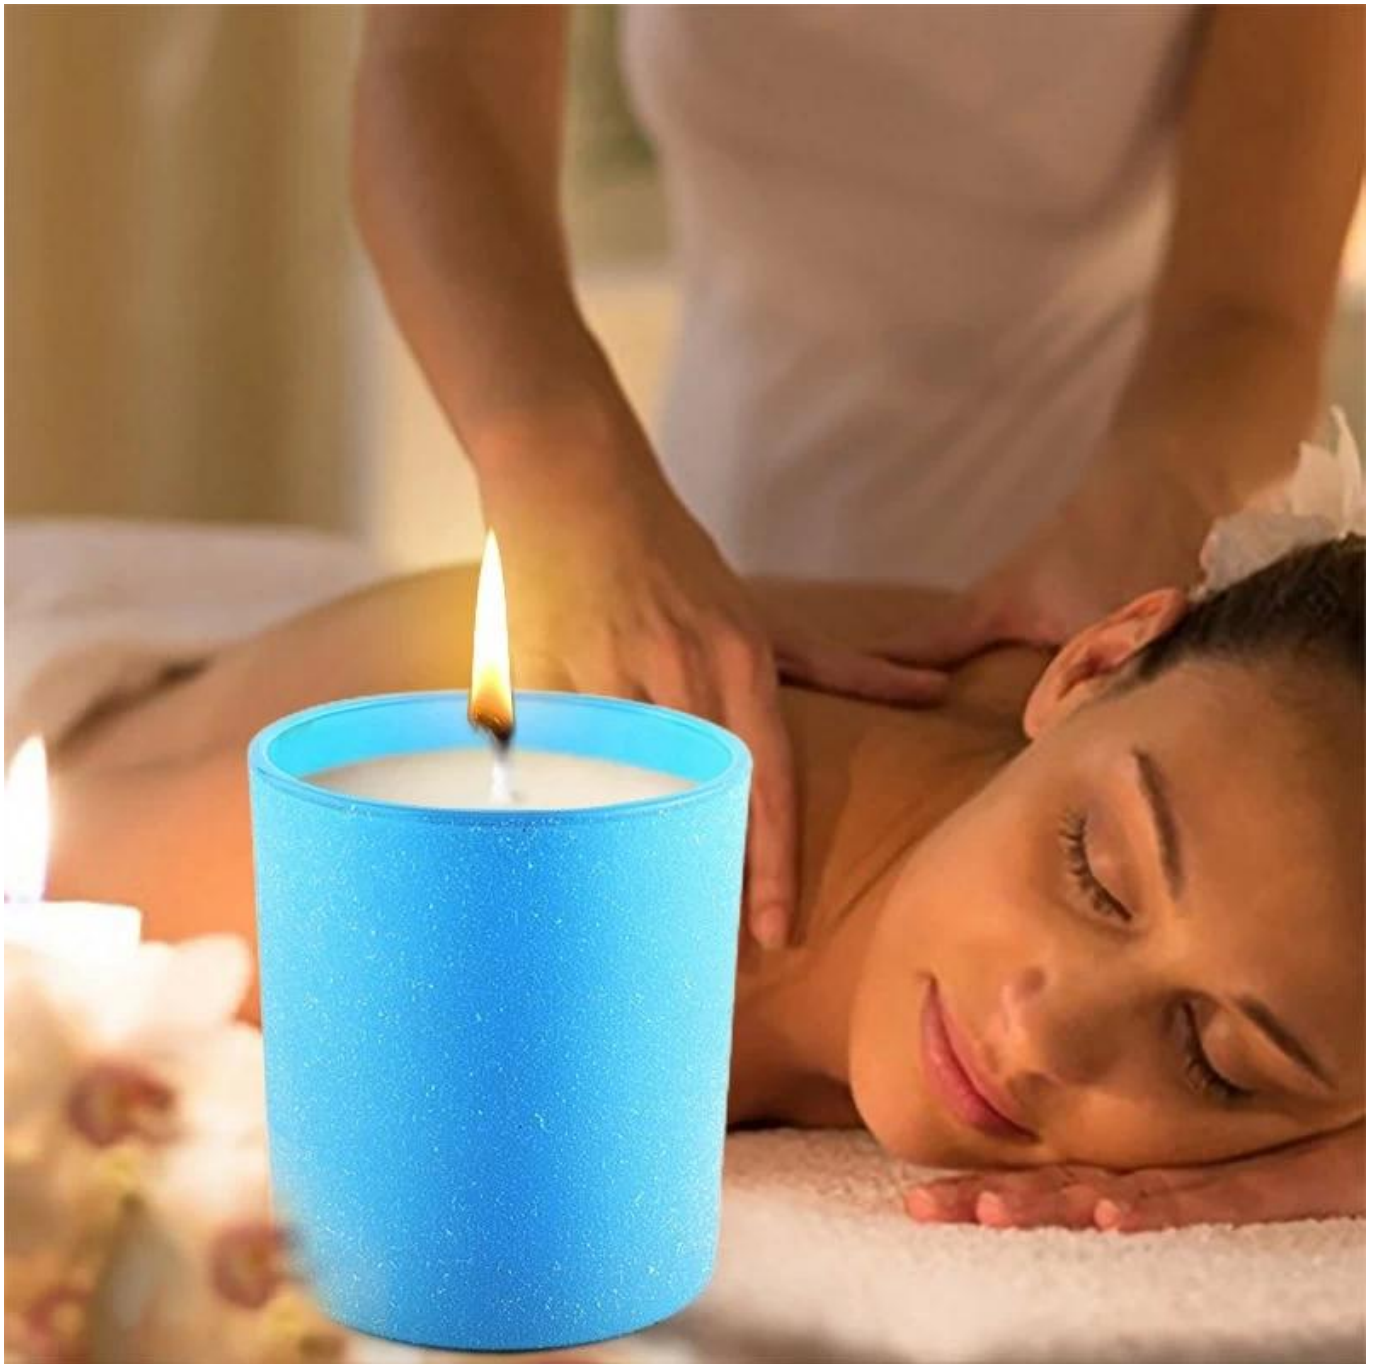

[Barangan Kaca Cerah](#) balang lilin boleh digunakan untuk memegang lilin anda, aromaterapi, berus solek, menanam succulents, menyusun bunga, dan juga membuat lilin anda sendiri. Gunakan imaginasi anda dan biarkan [Barangan Kaca Cerah](#) balang lilin bersinar di setiap sudut rumah anda.