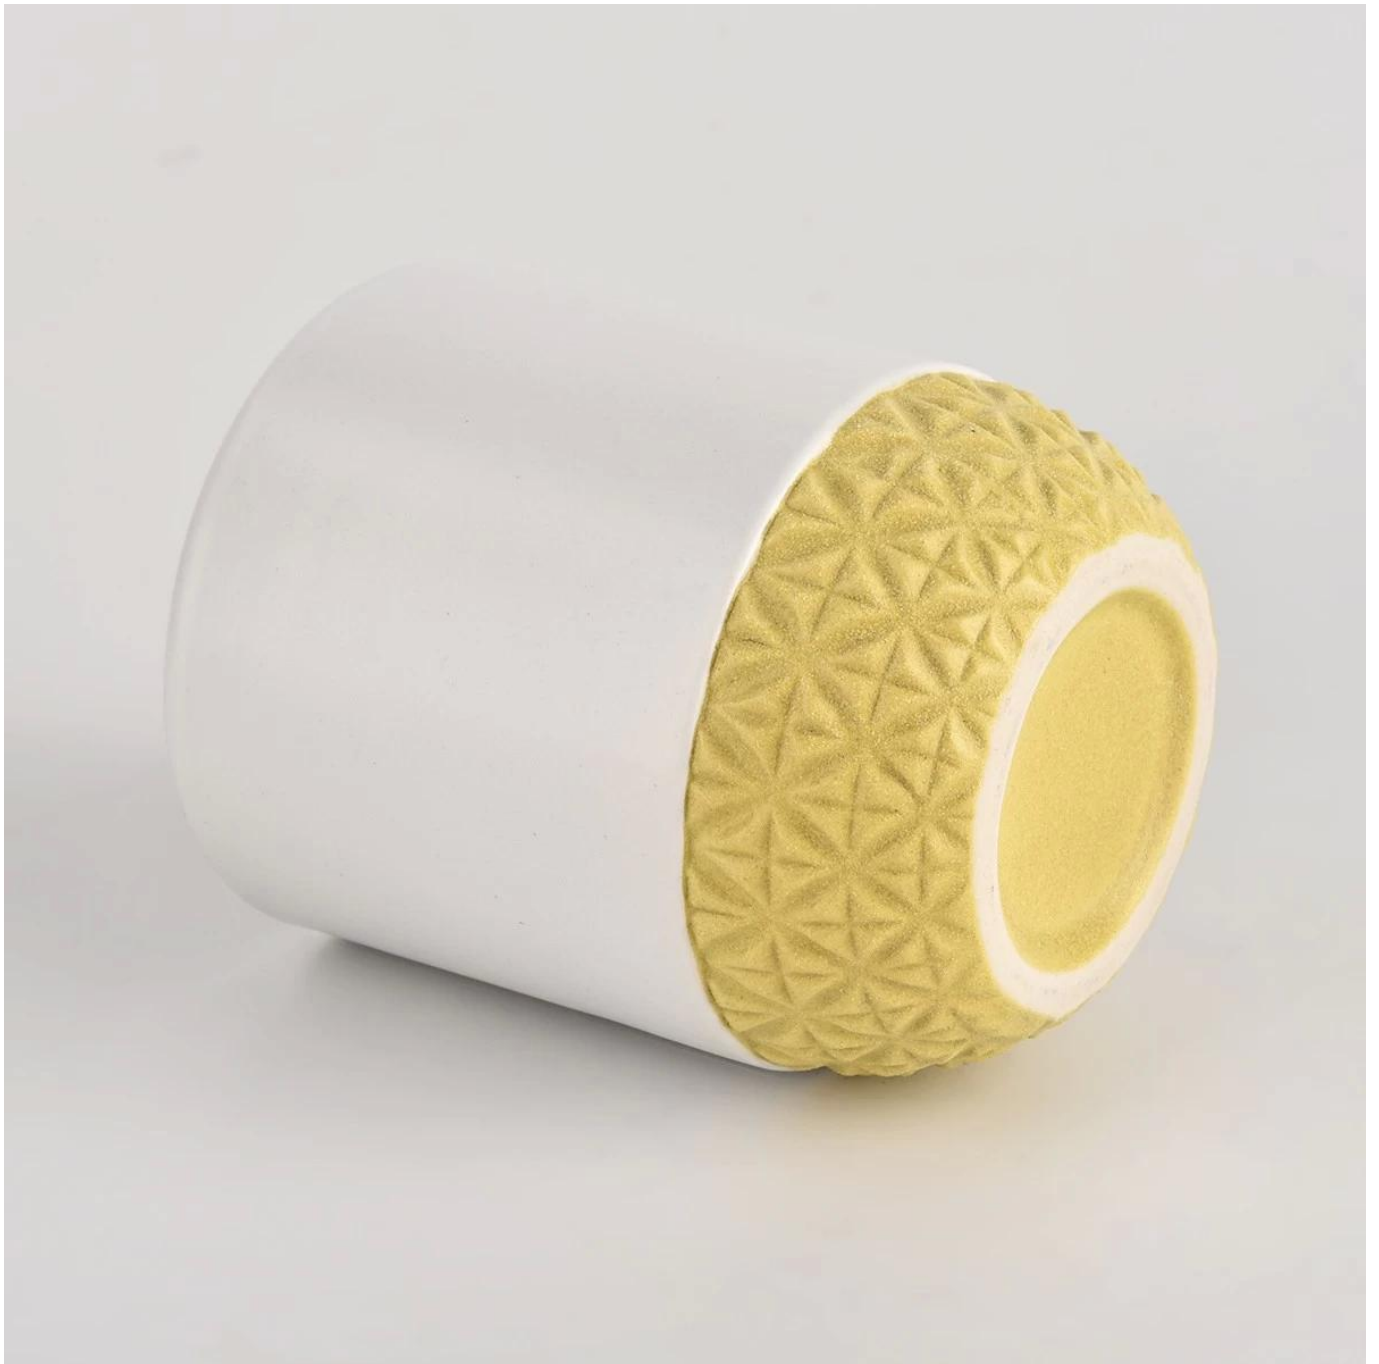

Balang lilin hiasan ini adalah hadiah yang sempurna untuk persahabatan dan menjadikan hadiah mewah yang elegan untuk orang tersayang anda. Semua orang akan menghargai kualiti ketukangan yang indah ini [balang lilin seramik](#) .