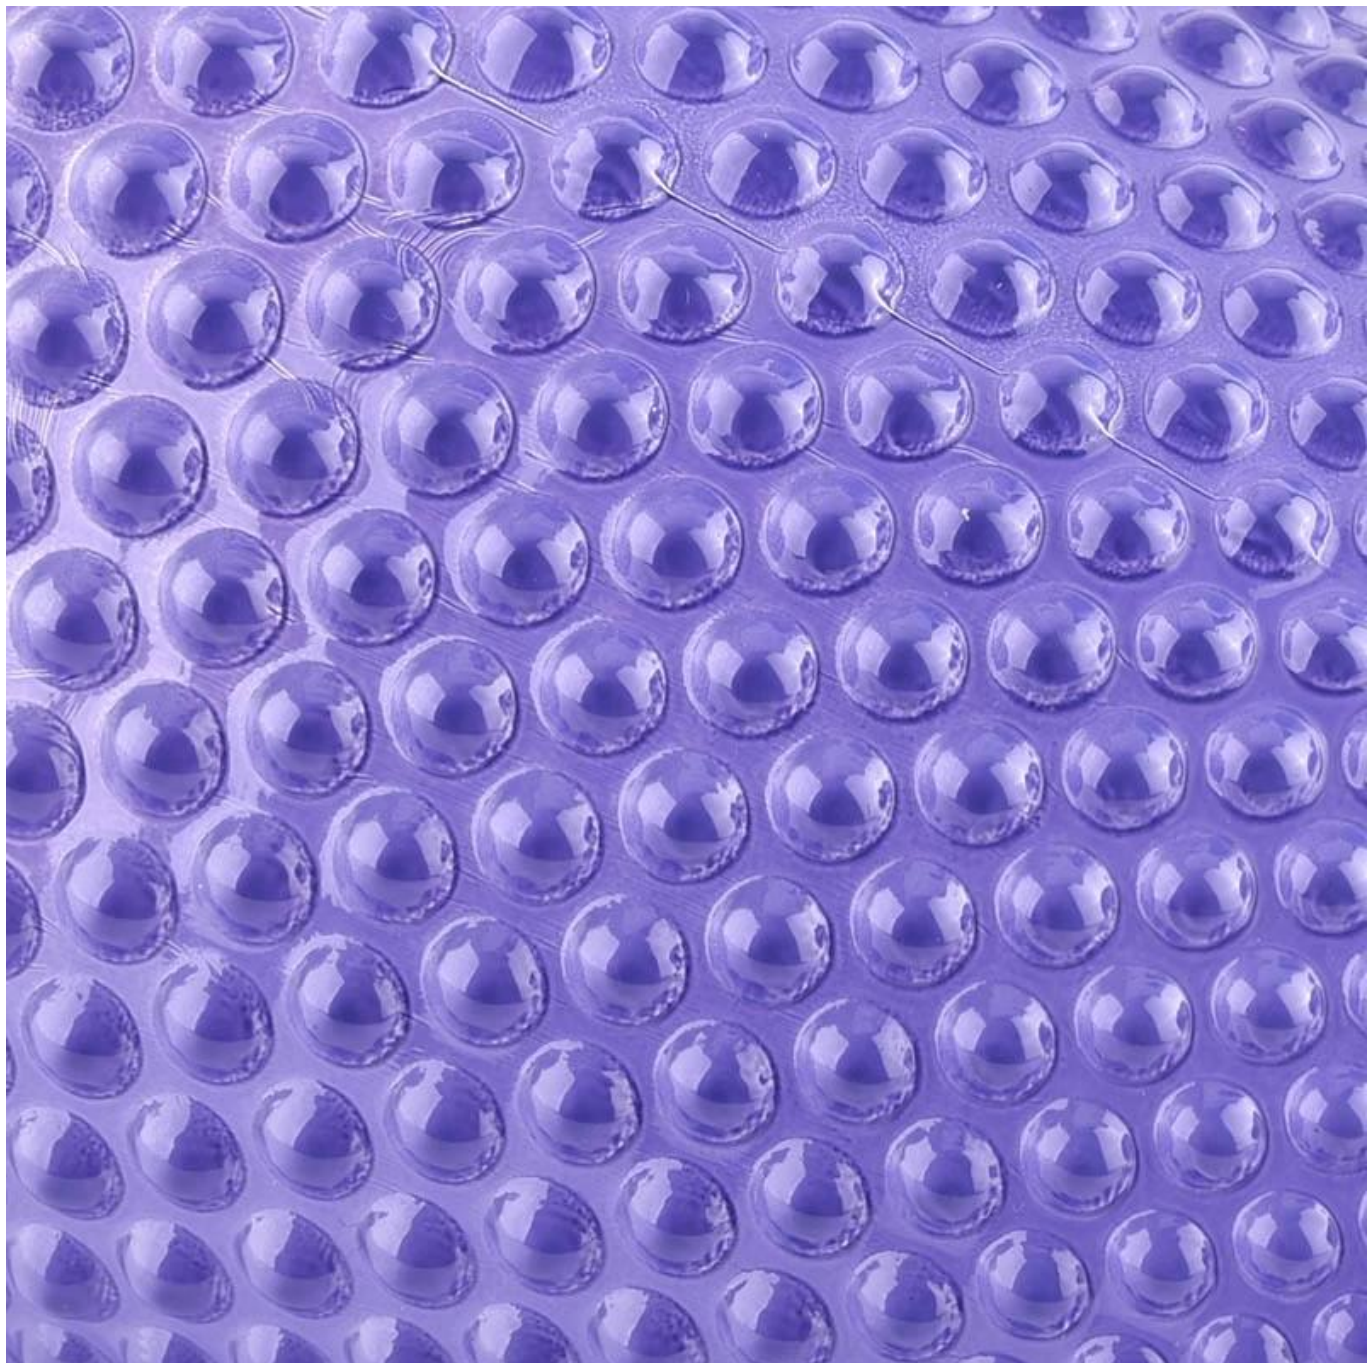

Penerangan Produk

Nama Produk

Borong Balang Lilin Kaca Titik Klasik Kosong Dot Corak Pemegang Lilin Kaca

Contoh masa	1. 5 hari jika ada bentuk dan saiz kaca 2. 15 hari, jika anda memerlukan kaca bentuk dan saiz baru
ukur	No. Item:SGXF22012024 Diameter atas: 90mm Diameter bawah□63mm Tinggi□88mm Berat□271g Kapasiti: 342ml MOQ: 3000 keping
Pembungkusan	Pembungkusan biasa, kotak hadiah individu, kotak PVC, kotak tingkap, kotak warna, kotak putih, dll
Masa penghantaran	Dalam tempoh 35 hari selepas sampel dan pesanan disahkan
Tempoh bayaran	30% deposit oleh T/T terlebih dahulu dan bakinya terhadap salinan B/L
penghantaran	Melalui laut, melalui udara, dengan Express dan ejen penghantaran anda boleh diterima
Peristiwa Penggunaan	Hiasan rumah, Hiasan Perkahwinan, Hiasan Perkahwinan, Penambahbaikan Hiasan,