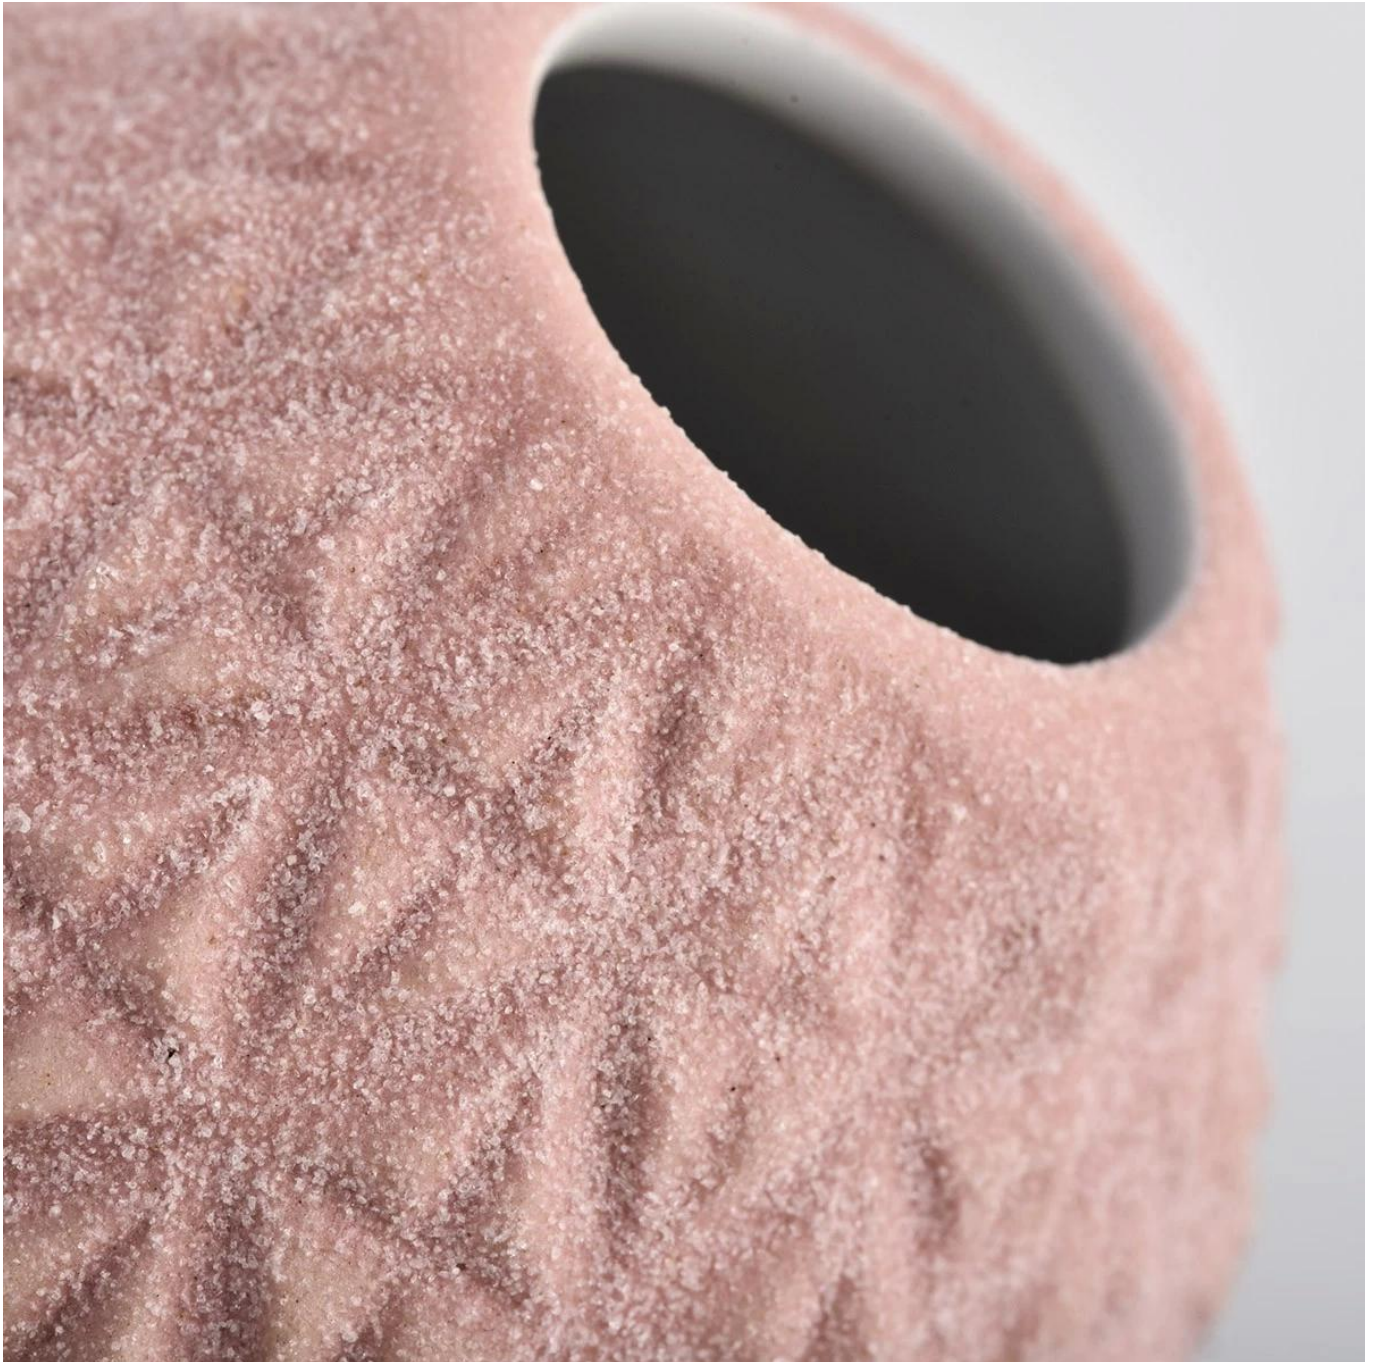

Penerangan Produk

Nama Produk	Wangian Hiasan Rumah Borong 210ML Botol Peresap Keramik
Contoh masa	1. 5 hari jika ada bentuk dan saiz kaca 2. 15 hari, jika anda memerlukan kaca bentuk dan saiz baru

ukur	Nombor Perkara:SGMK21102747 Diameter atas: 55mm Diameter bawah: 64mm Ketinggian: 127mm Berat: 210g Kapasiti: 210ml
Pembungkusan	Pembungkusan biasa, kotak hadiah individu, kotak PVC, kotak tingkap, kotak warna, kotak putih, dll
Masa penghantaran	Dalam tempoh 35 hari selepas sampel dan pesanan disahkan
Tempoh bayaran	30% deposit oleh T/T terlebih dahulu dan bakinya terhadap salinan B/L
Penghantaran	Melalui laut, melalui udara, dengan Express dan ejen penghantaran anda boleh diterima
Peristiwa Penggunaan	Hiasan rumah, Hiasan Perkahwinan, Hiasan Perkahwinan, Penambahbaikan Hiasan,

Sesuai untuk hadiah: Daripada pembungkusan hingga produk dalaman, botol penyebar adalah sesuai untuk pemberian hadiah. Ia boleh digunakan dalam banyak kesempatan dan sesuai untuk semua musim; Percutian atau beberapa situasi istimewa menjadi tempat yang bagus untuk botol penyebar untuk mencipta suasana.

Botol Penyebar Keramik boleh digunakan dengan balang lilin, aroma yang menawan membuatkan orang berasa santai. Anda juga boleh menyesuaikan label anda sendiri pada [botol penyebar seramik](#)

[Barang Kaca Cerah](#) komited untuk mencipta [botol penyebar seramik](#) Botol seramik yang direka khas boleh dijadikan sebagai hiasan rumah.