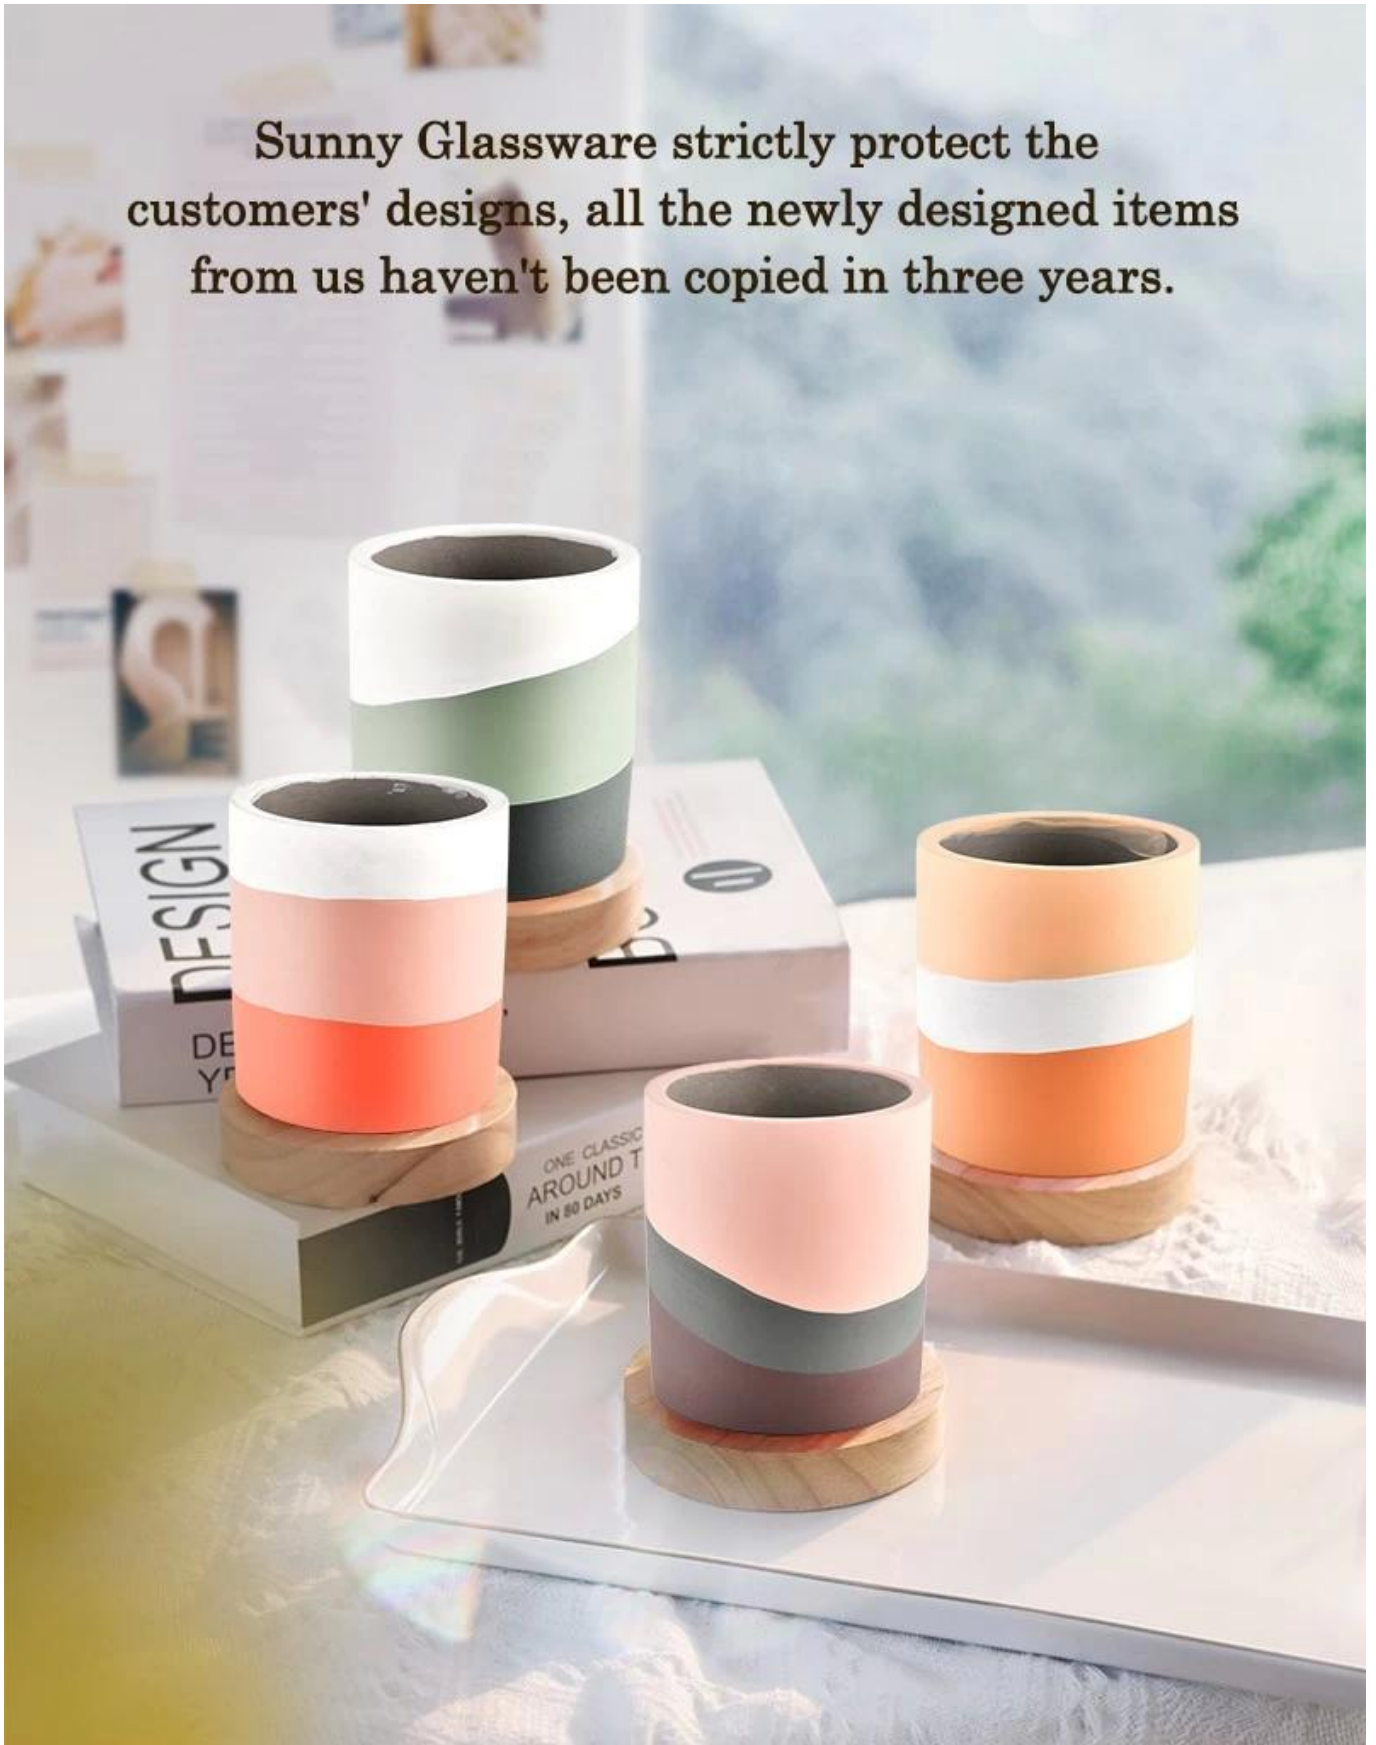

Borong Hiasan Rumah [Balang Lilin Konkrit](#) Pemegang lilin

Sunny Glassware strictly protect the customers' designs, all the newly designed items from us haven't been copied in three years.

Mengapa Memilih [Barangan Kaca Cerah](#)