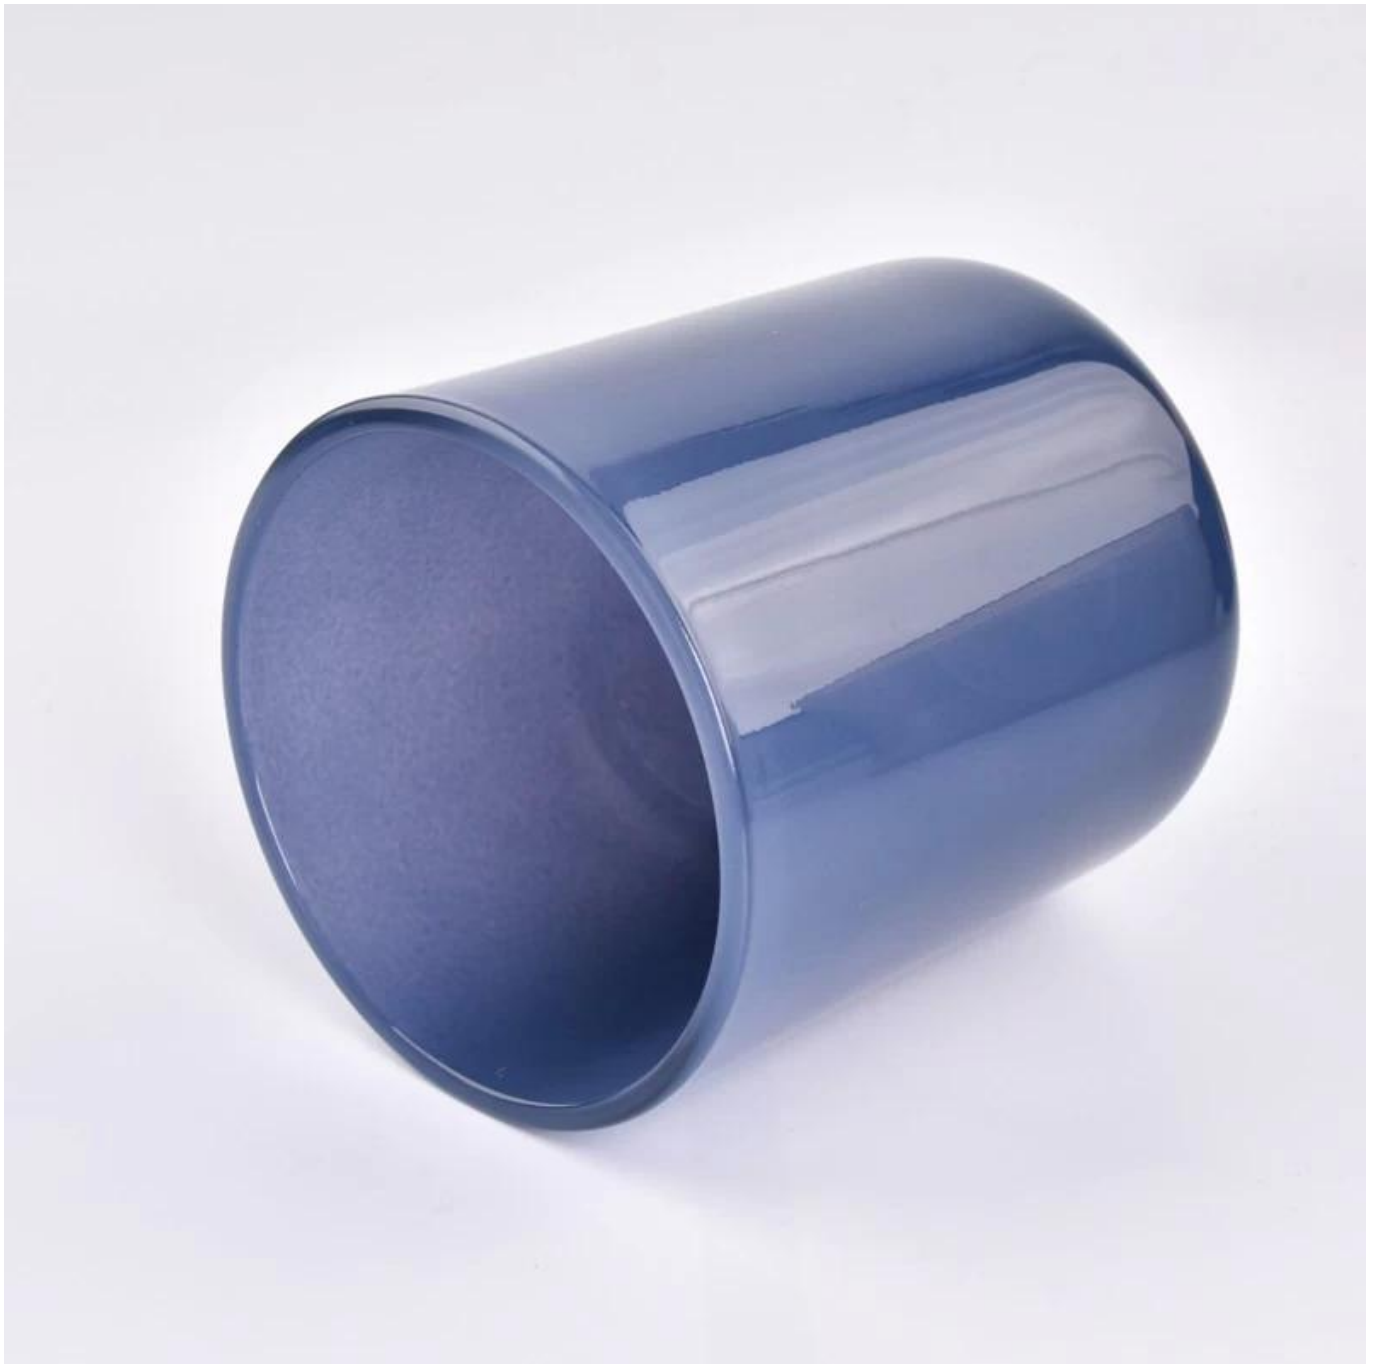

## Penerangan Produk

<b>Nama Produk</b>	<b>Jualan Panas 15oz Glass Candle Vessels</b>
<b>Contoh masa</b>	1. 5 hari jika ada bentuk dan saiz kaca 2. 15 hari, jika anda memerlukan kaca bentuk dan saiz baru
<b>ukur</b>	Nombor Perkara:SGHY23101102 Diameter atas: 95 mm Diameter bawah: 90 mm Ketinggian: 109 mm Berat: 485 g Kapasiti: 508 ml MOQ: 3000 keping
<b>Pembungkusan</b>	Pembungkusan biasa, kotak hadiah individu, kotak PVC, kotak tingkap, kotak warna, kotak putih, dll
<b>Masa penghantaran</b>	Dalam tempoh 35 hari selepas sampel dan pesanan disahkan
<b>Tempoh bayaran</b>	30% deposit oleh T/T terlebih dahulu dan bakinya terhadap salinan B/L
<b>Penghantaran</b>	Melalui laut, melalui udara, dengan Express dan ejen penghantaran anda boleh diterima
<b>Peristiwa Penggunaan</b>	Hiasan rumah, Hiasan Perkahwinan, Hiasan Perkahwinan, Penambahbaikan Hiasan,

Telus **pemegang lilin** diperbuat daripada kaca tebal tanpa plumbum, untuk mencapai penampilan yang licin, rintangan haus yang baik, rintangan kakisan, jangka hayat. Mereka juga merupakan balang lilin yang sempurna untuk membuat lilin.