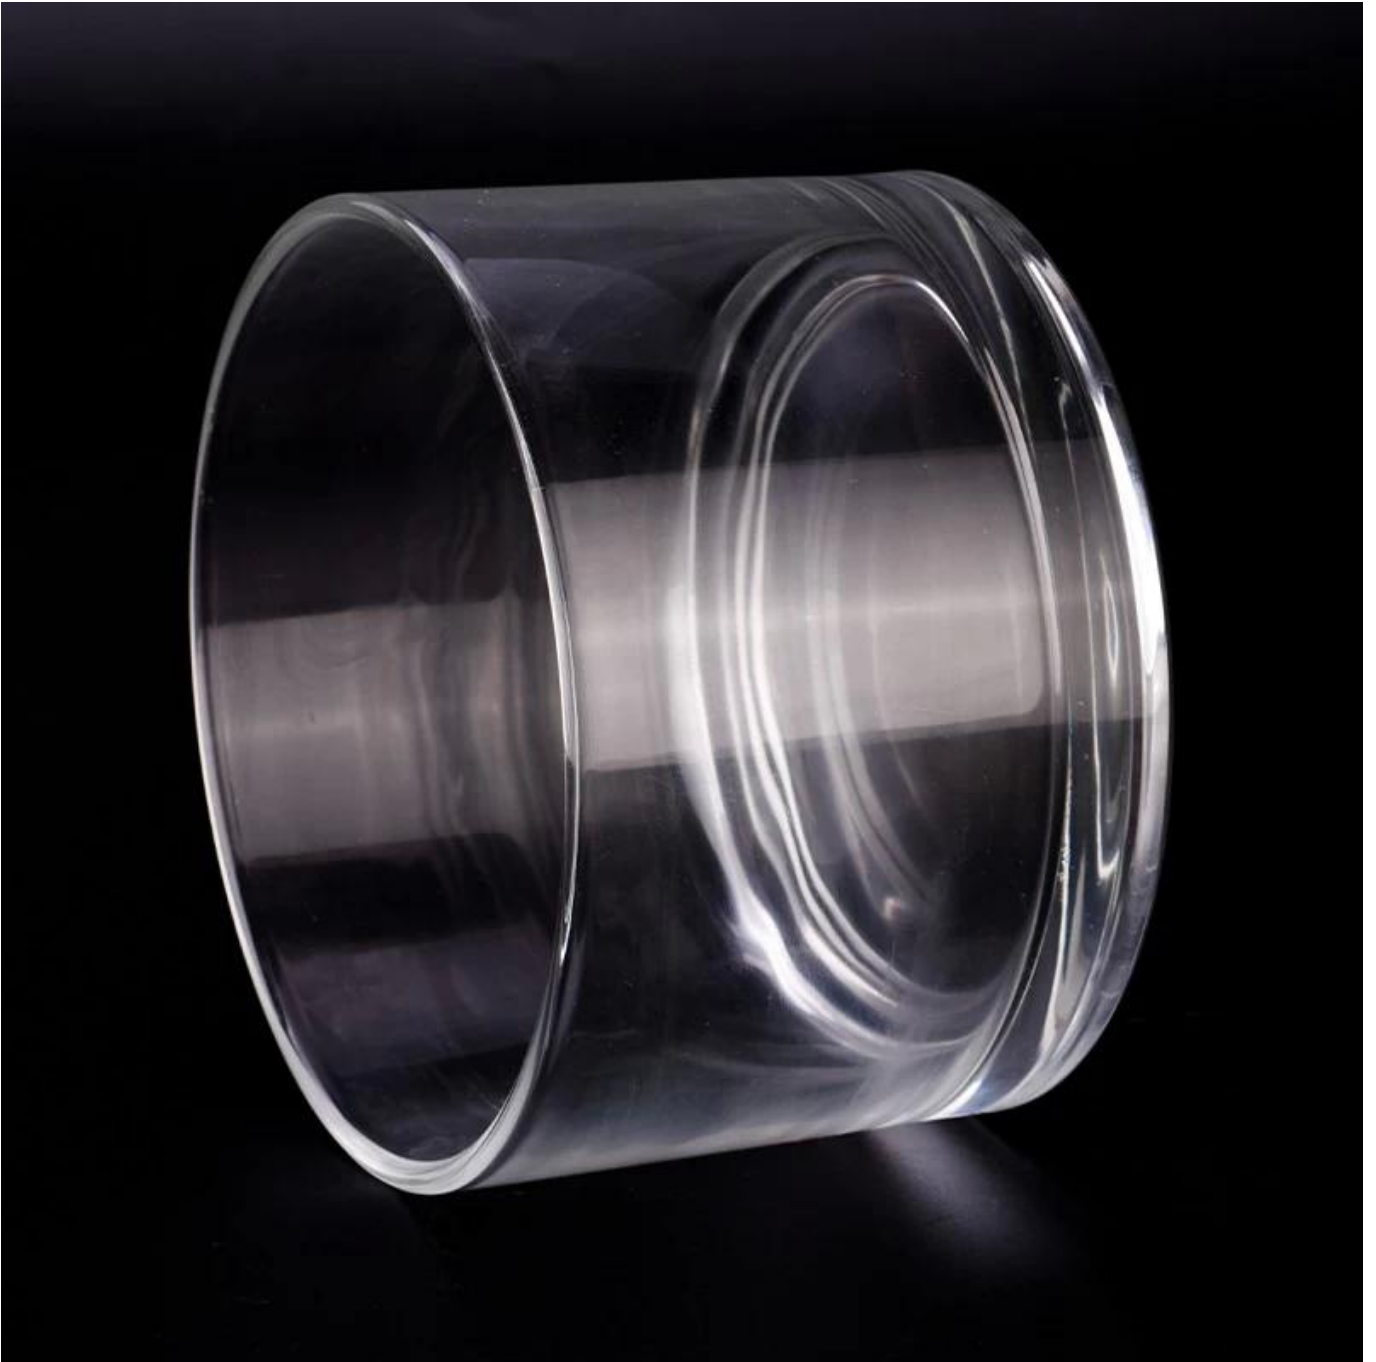

## Penerangan Produk

<b>Nama Produk</b>	Borong besar 3 sumbu <b>balang lilin kaca</b> untuk hiasan rumah
<b>Contoh masa</b>	1. 5 hari jika ada bentuk dan saiz kaca 2. 15 hari, jika anda memerlukan kaca bentuk dan saiz baru
<b>ukur</b>	<b>Barang No.:</b> SGKY23091101 <b>Dia atas:</b> 149mm <b>Diameter bawah:</b> 144mm <b>Ketinggian:</b> 98mm <b>Berat:</b> 997g <b>kapasiti:</b> 1160ml
<b>Pembungkusan</b>	Pembungkusan biasa, kotak hadiah individu, kotak PVC, kotak tingkap, kotak warna, kotak putih, dll
<b>Masa penghantaran</b>	Dalam tempoh 35 hari selepas sampel dan pesanan disahkan
<b>Tempoh bayaran</b>	30% deposit oleh T/T terlebih dahulu dan bakinya terhadap salinan B/L
<b>Penghantaran</b>	Melalui laut, melalui udara, dengan Express dan ejen penghantaran anda boleh diterima
<b>Peristiwa Penggunaan</b>	Hiasan rumah, Hiasan Perkahwinan, Hiasan Perkahwinan, Penambahbaikan Hiasan,

ini balang lilin kaca diperbuat daripada kaca halus dan telah diproses serta dihias dengan teliti untuk menjadikan penampilannya licin dan telus, memberikan orang rasa tekstur dan kecanggihan yang tinggi.