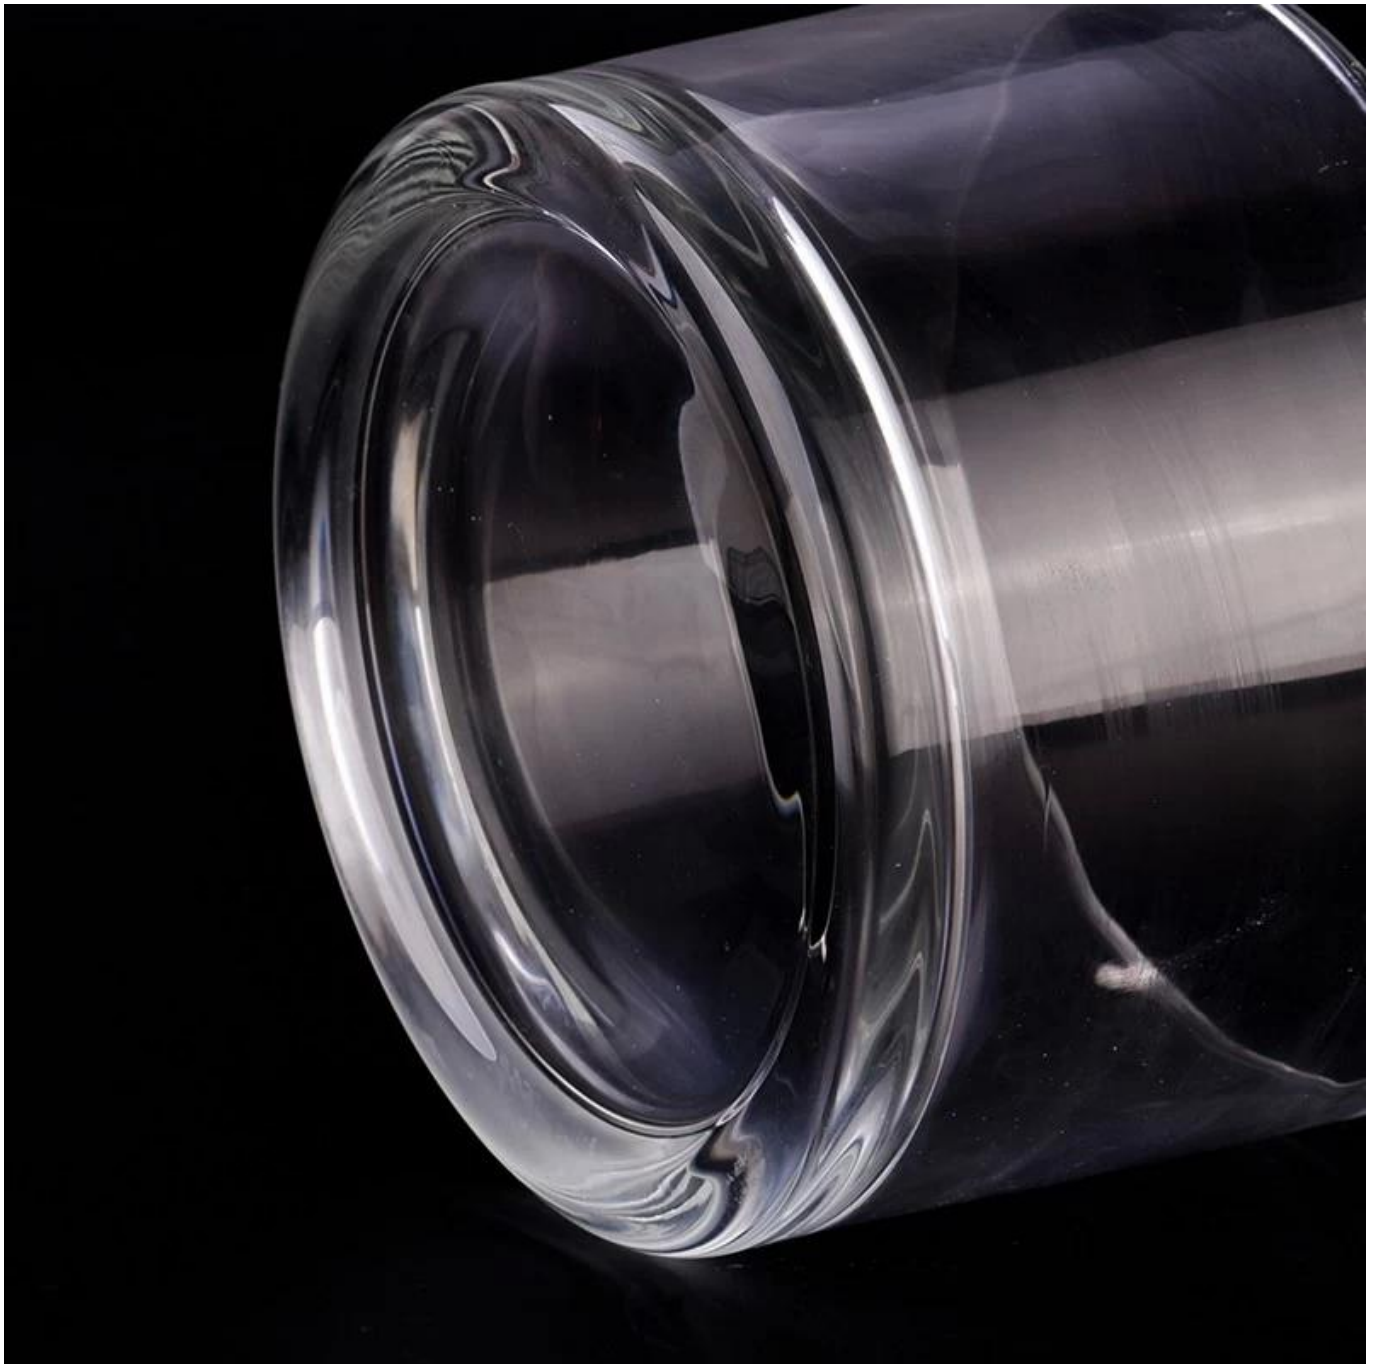

balang lilin kaca mempunyai bentuk yang bersih dan seimbang untuk bekas gaya yang lebih kontemporari yang sesuai dengan pelbagai jenis gaya penjenamaan.

Kami juga membawa **balang lilin kaca** dalam warna dan saiz tambahan.