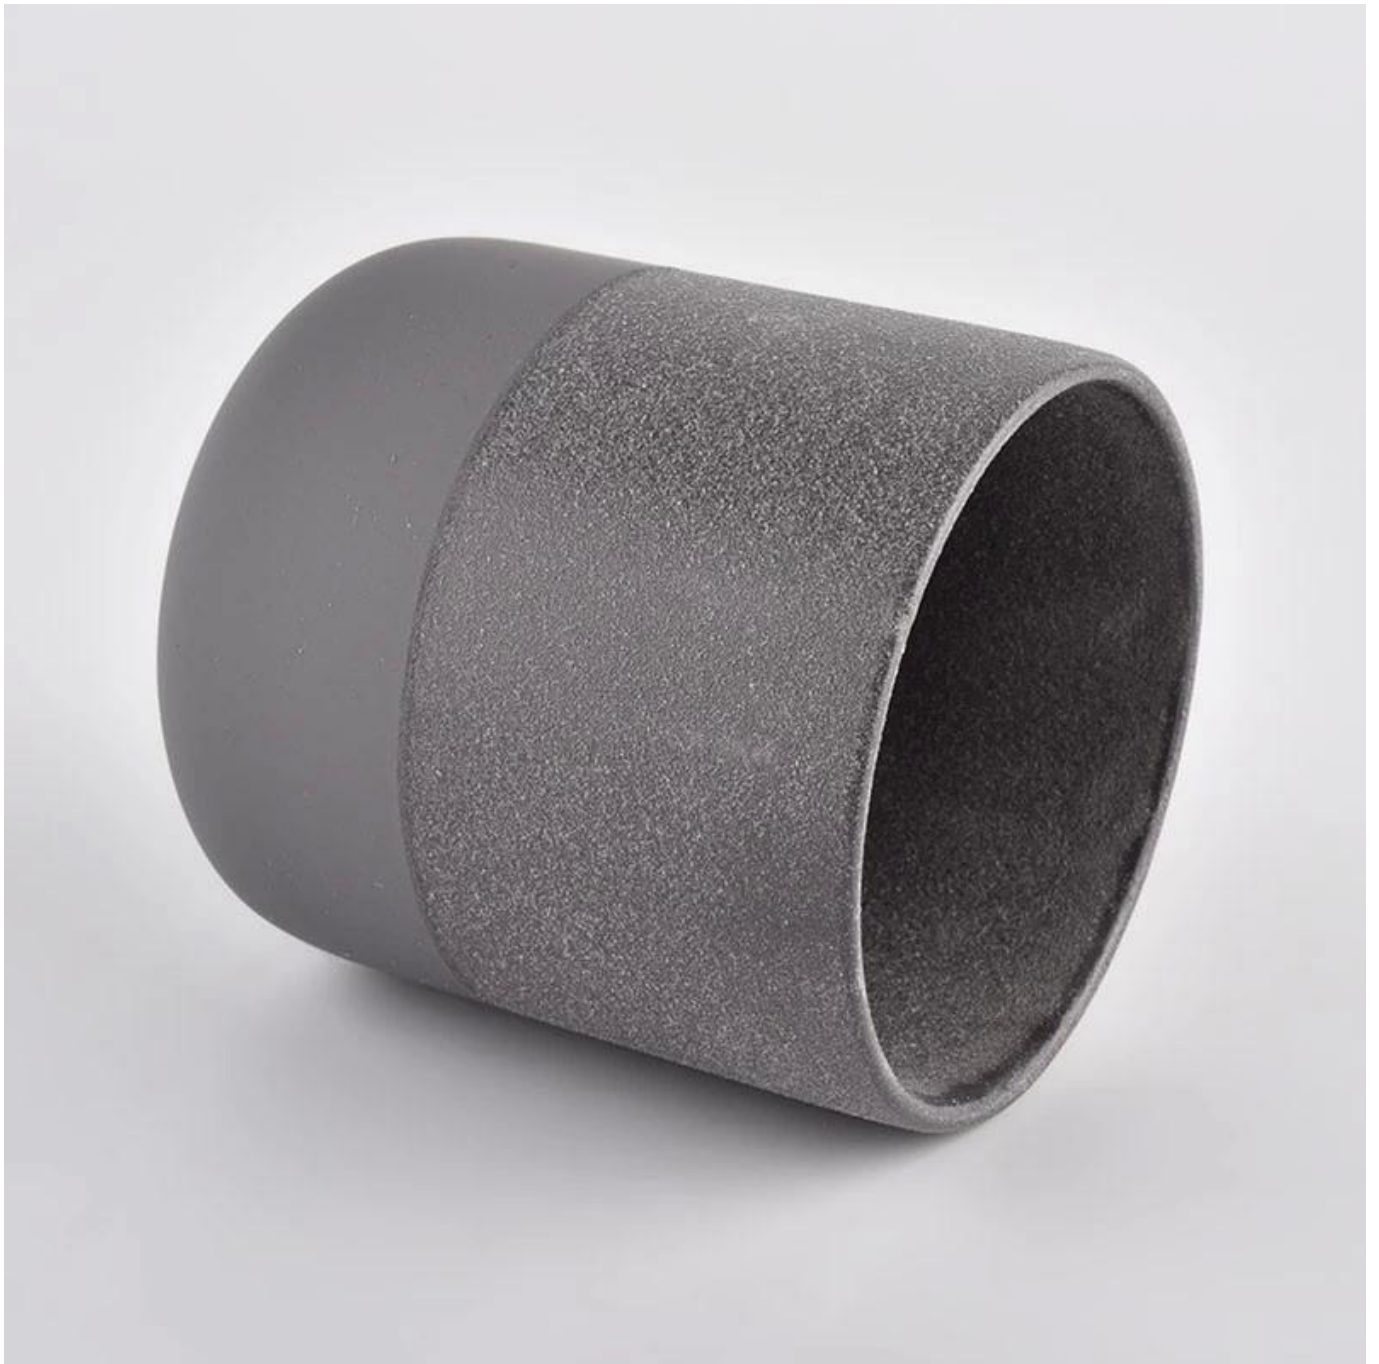

Pembekal borong balang lilin seramik kelabu fros kosong reka bentuk moden

Mengapa Memilih [Barang Kaca Cerah](#)

- Dedikasi tertinggi untuk reka bentuk, tidak pernah memampatkan kualiti
- [Barang Kaca Cerah](#) melindungi reka bentuk pelanggan dengan ketat, semua item yang direka bentuk baru daripada kami belum disalin dalam tiga tahun.
- Kualiti produk adalah tumpuan utama dalam [Barang Kaca Cerah](#). [Barang Kaca Cerah](#) pernah merobohkan 80,000 keping bekas kaca dengan noda yang hampir tidak kelihatan.

Penerangan Produk

Nama Produk	Pembekal borong balang lilin seramik kelabu fros kosong reka bentuk moden
Contoh masa	1. 5 hari jika ada bentuk dan saiz kaca 2. 15 hari, jika anda memerlukan kaca bentuk dan saiz baru
ukur	Nombor Perkara:SGMK21072601 Diameter atas: 88 mm Diameter bawah: 51 mm Ketinggian: 100 mm Berat: 285 g Kapasiti: 420 ml
Pembungkusan	Pembungkusan biasa, kotak hadiah individu, kotak PVC, kotak tingkap, kotak warna, kotak putih, dll
Masa penghantaran	Dalam tempoh 35 hari selepas sampel dan pesanan disahkan
Tempoh bayaran	30% deposit oleh T/T terlebih dahulu dan bakinya terhadap salinan B/L
Penghantaran	Melalui laut, melalui udara, dengan Express dan ejen penghantaran anda boleh diterima
Peristiwa Penggunaan	Hiasan rumah, Hiasan Perkahwinan, Hiasan Perkahwinan, Penambahbaikan Hiasan,

Bentuk luar biasa dan gaya ringkas - sesuai untuk menonjolkan gaya anda di mana-mana bilik. Berkualiti tinggi dan gaya yang mengagumkan, balang lilin seramik ini sesuai untuk hadiah.

Bentuk unik balang lilin seramik pasti menarik perhatian.