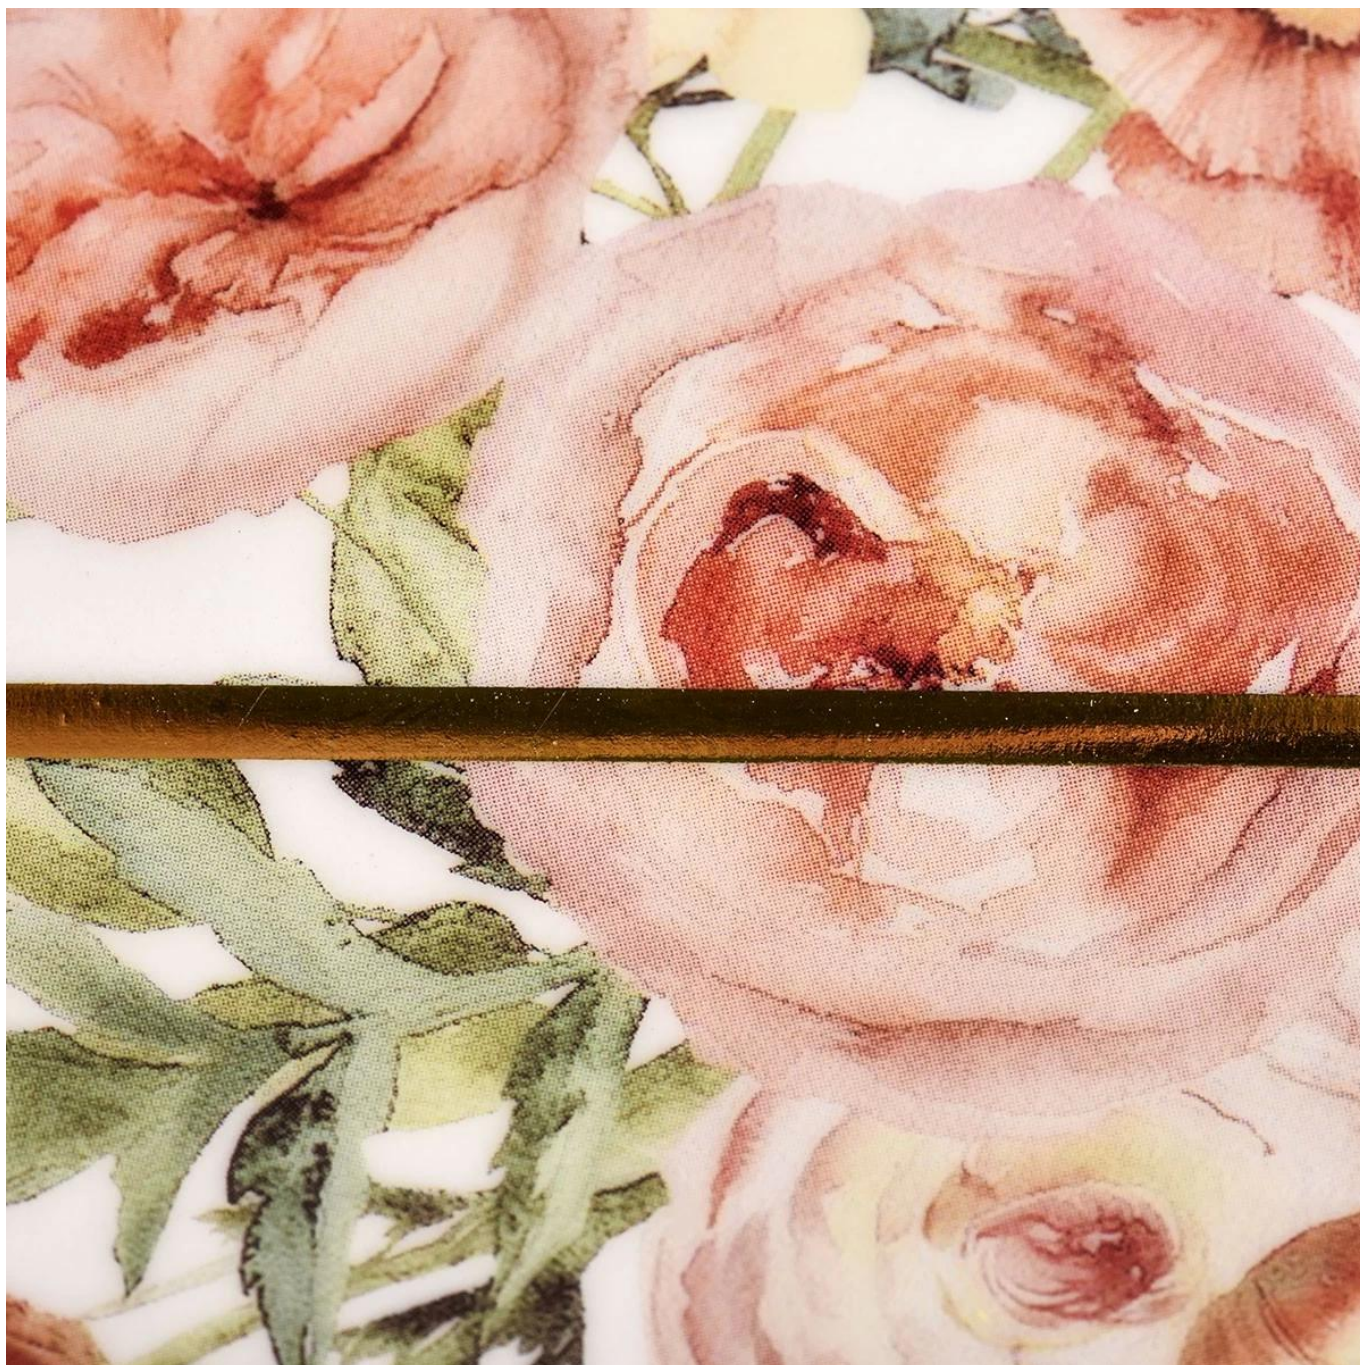

Balang lilin seramik yang muda dan bertenaga ini menawarkan pelbagai pilihan. Sama ada balang lilin atau balang simpanan yang boleh membawa kemesraan dan kebahagiaan kepada hidup anda, balang bercorak tersuai menawarkan lebih banyak pilihan untuk dipadankan dengan hiasan rumah anda. Anda boleh mencipta lebih banyak corak untuk jenama lilin anda!