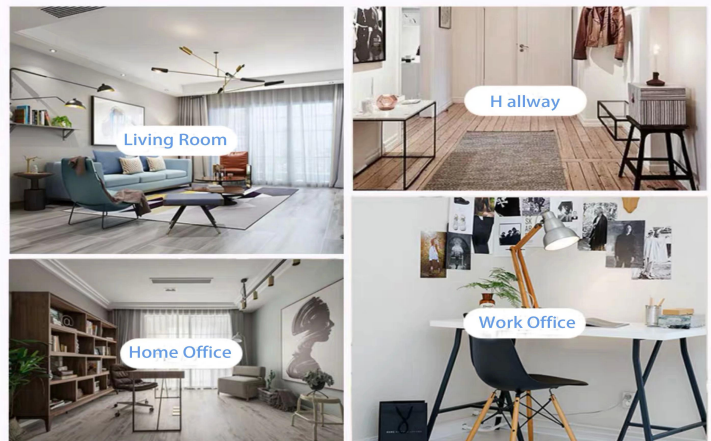

Range of the application

Office & Sample Room

Kami membeli pejabat antarabangsa seluas 1.800 meter persegi di Shenzhen.

Contoh paparan bilik

Meiyang Glass menyediakan lebih dari sekadar **Bilik sampel Shenzhen mempunyai 5000 keping** Pelbagai pilihan. Dia memenangi kad besar [Maklumbalas Pelanggan](#). Selamat datang ke pejabat Shenzhen! Gambarnya adalah seperti berikut **Hanya sebahagian daripada kandil reka bentuk kami** Selamat datang ke pejabat Shenzhen untuk mencari kegemaran anda, ia akan membawa banyak kejutan, kerana sukar untuk mencari pembekal lain di China.