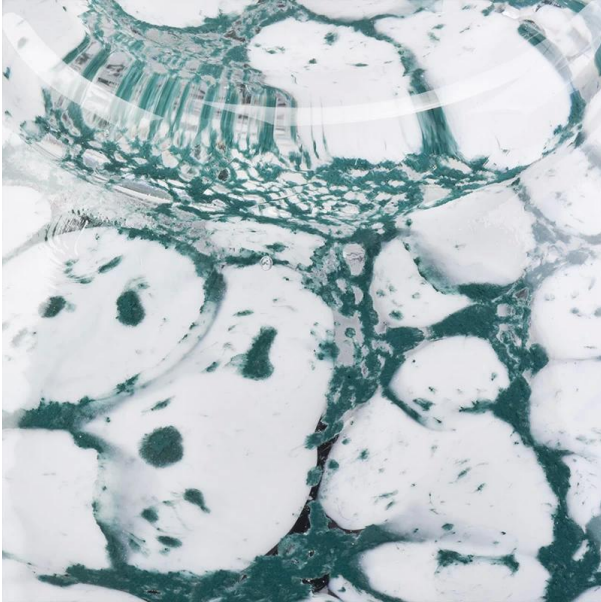

Reka bentuk bersaiz fleksibel membolehkan pasaran anda berkembang pesat

Atas dia: 73mm
Bahagian bawah dia: 83mm
Tinggi: 98mm
Maksimum dia: 85mm
Berat: 405g
Kapasiti: 277ml

Reka bentuk tersuai dan pelbagai saiz tersedia

Dengan sokongan kuat kami, pelanggan kami berkembang pesat, dari makmal kecil hingga pemimpin industri.

Pemandangan hidup

- . Kopi atau bar
- . Sesuai untuk keluarga, hotel atau taman
- . Hadiah kekasih manis
- . Setiap pengubahsuaian