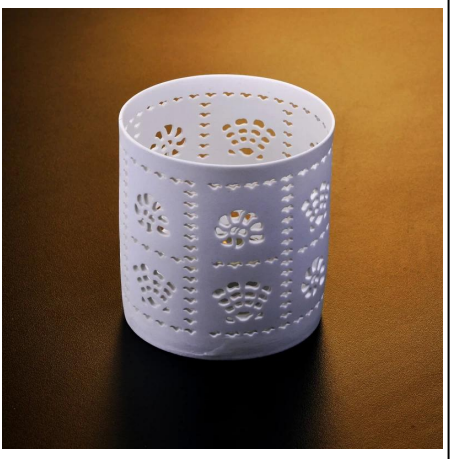

Tempat lilin seramik dengan penutup

Product Details

| | |
|-------------------|---|
| Nama barang | Tempat lilin seramik dengan penutup |
| barang No. | SGDS15061901 |
| Saiz | T: 90mm * B: 113mm * H: 110mm |
| Jenama | Barangan kaca yang cerah |
| Contoh masa | 1.5 hari jika ada bentuk dan saiz produk 2.15 hari jika memerlukan bentuk dan saiz produk yang baru |
| Pembungkusan | Pembungkusan keselamatan biasa 24pcs / 36pcs / 48pcs dll setiap kadbod eksport dengan pembahagi telur |
| MOQ | 10000pcs |
| Masa penghantaran | Dalam masa 35 hari selepas pesanan disahkan |
| Terma pembayaran | Deposit 30% oleh T / T di muka, bakinya setelah menunjukkan salinan B / L |
| Ciri produk | <ol style="list-style-type: none">1. Harga berkualiti tinggi dan bersaing2. memenuhi ujian FDA, SGS, LFGB dll3. Mesra alam4. Berlaku untuk Perkahwinan, pesta, rumah, bar dll.5. Mesin dibuat |

More Product Pictures

[Similar Products Link](#)

Office & Sample Room

Spray colour