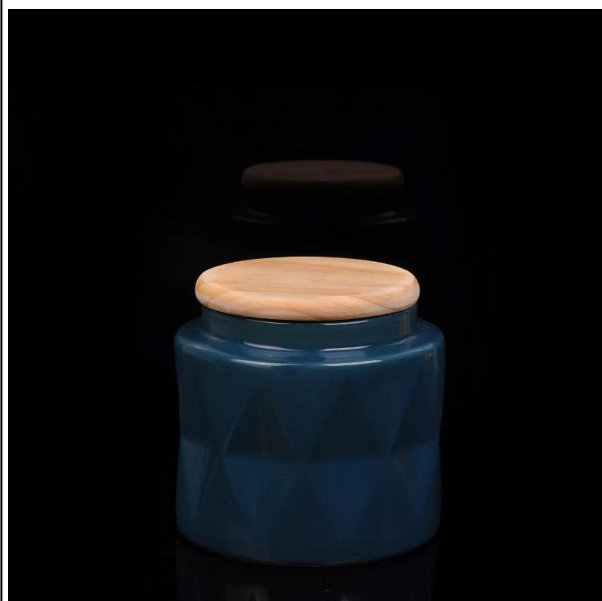

Tempat lilin seramik dengan penutup

Product Details

| | |
|-------------------|---|
| Nama barang | Tempat lilin seramik dengan penutup |
| barang No. | SGDS15061901 |
| Saiz | T: 90mm * B: 113mm * H: 110mm |
| Jenama | Barangan kaca yang cerah |
| Contoh masa | 1.5 hari jika ada bentuk dan saiz produk 2.15 hari jika memerlukan bentuk dan saiz produk yang baru |
| Pembungkusan | Pembungkusan keselamatan biasa 24pcs / 36pcs / 48pcs dll setiap kadbod eksport dengan pembahagi telur |
| MOQ | 10000pcs |
| Masa penghantaran | Dalam masa 35 hari selepas pesanan disahkan |
| Terma pembayaran | Deposit 30% oleh T / T di muka, bakinya setelah menunjukkan salinan B / L |
| Ciri produk | <ol style="list-style-type: none">1. Harga berkualiti tinggi dan bersaing2. memenuhi ujian FDA, SGS, LFGB dll3. Mesra alam4. Berlaku untuk Perkahwinan, pesta, rumah, bar dll.5. Mesin dibuat |

More Product Pictures

[Similar Products Link](#)

Office & Sample Room

Spray colour