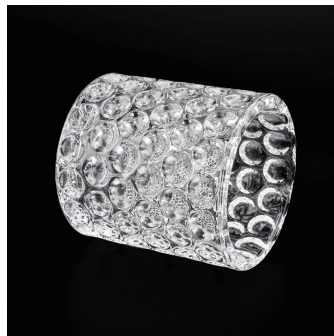

Kesedaran reka bentuk majlis

Direka oleh anugerah pemenang profesional in SG

- . Mendapat NEST Wangian sangat kekaguman
- . Hadiah perhubungan rakan atau perniagaan
- . Relaksasi dan kehidupan romantis

Reka bentuk tersuai dan saiz yang berbeza tersedia
 Nombor item:SGHX19070103
 Diameter atas: 87mm
 Diameter bawah: 87mm
 Ketinggian: 87mm
 Berat: 395g
 Kapasiti: 300ml
 MOQ: 3000 pcs
 Dengan sokongan padu kami, pelanggan kami berkembang pesat, daripada makmal kecil kepada peneraju industri.