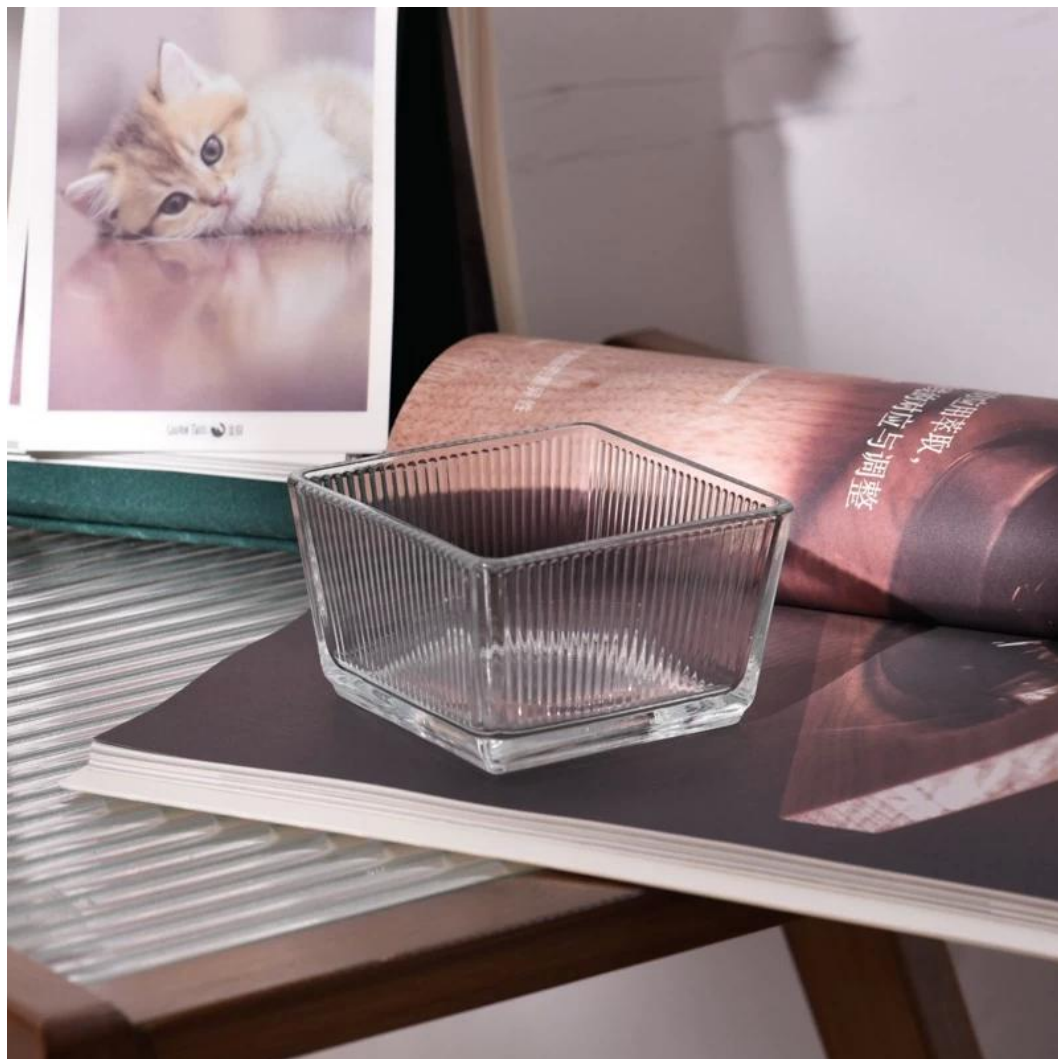

NO Item: SGHY24022701
Diameter atas: 86mm
Diameter bawah: 69mm
Ketinggian: 53mm
Berat: 219g
Kapasiti: 240ml
Moq: 50000 keping

Kami menterjemah idea anda ke dalam kreatif produk rempah ratus, kami menjual sendiri di pasaran tempatan.