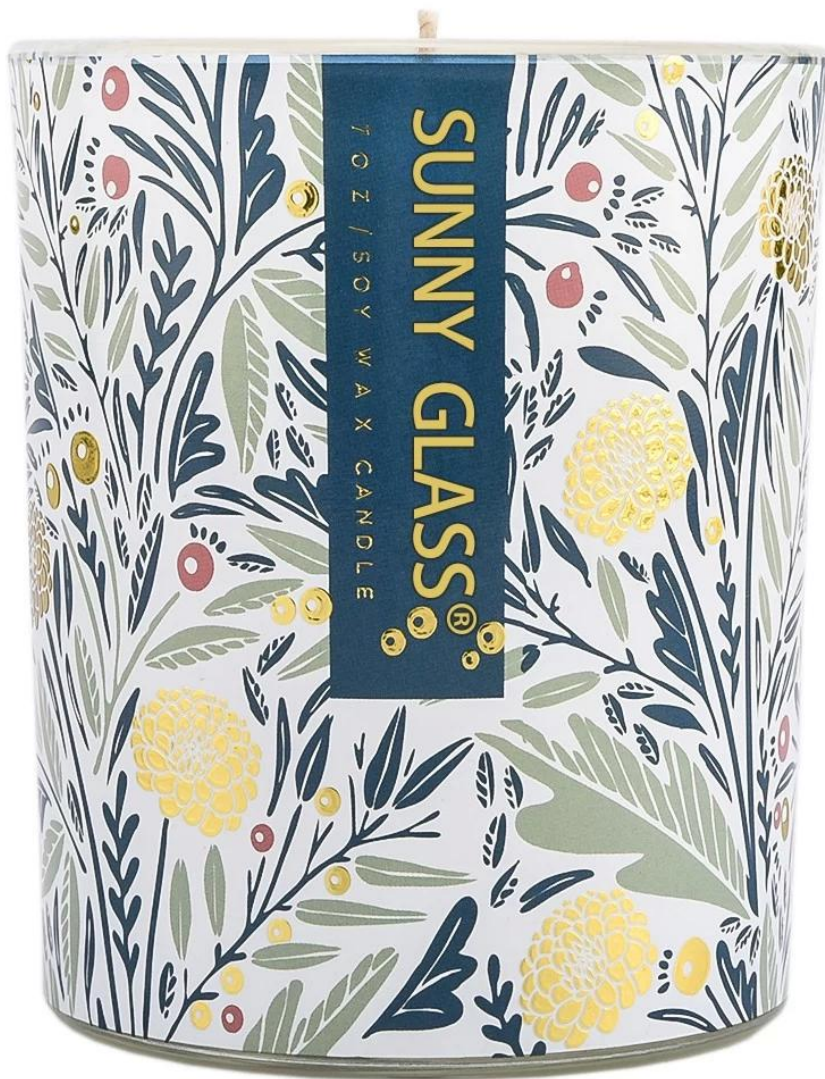

# bekas lilin kaca berwarna-warni siri musim bunga balang lilin unik

## Perihal Balang Lilin

**Saiz: 81mm\*98mm**

Siri baharu ini didatangkan dengan cetakan pelekat tersuai yang sesuai digunakan untuk koleksi musim bunga. Saiz kaca adalah baik untuk memegang kira-kira 8 oz lilin.

SUNNY GLASS®

7oz / SOY WAX CANDLE

SUNNY GLASS

7 OZ / SOY WAX CANDLE

SUNNY GLASS®

7 OZ / SOY WAX CANDLE

Alat tambahan lilin

Pasukan dan Pejabat