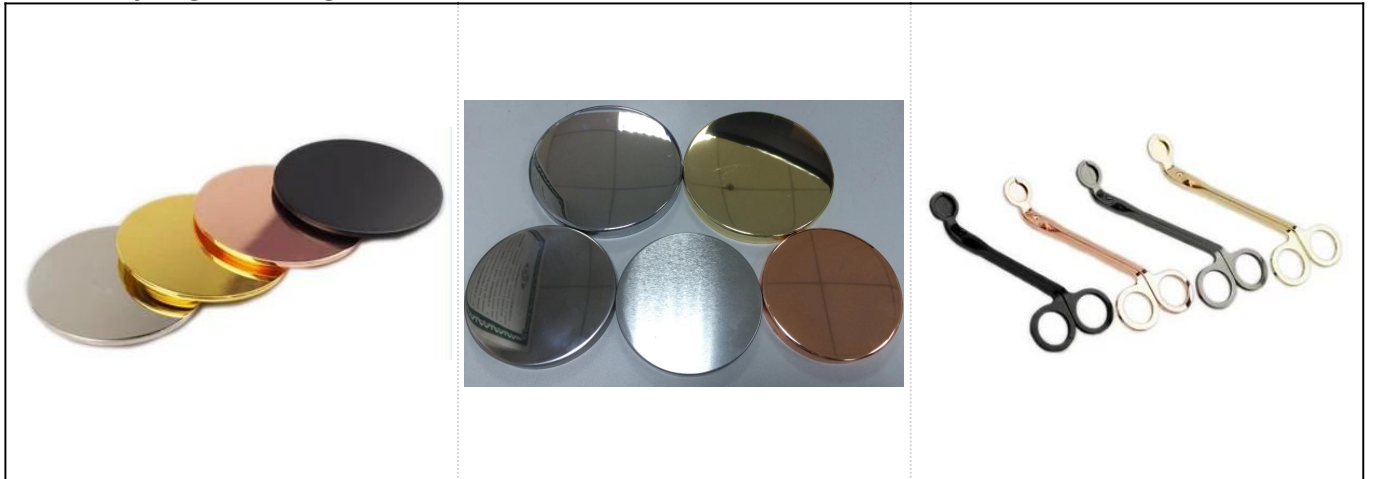

A

B

C

D

E

F

aksesori yang anda inginkan: