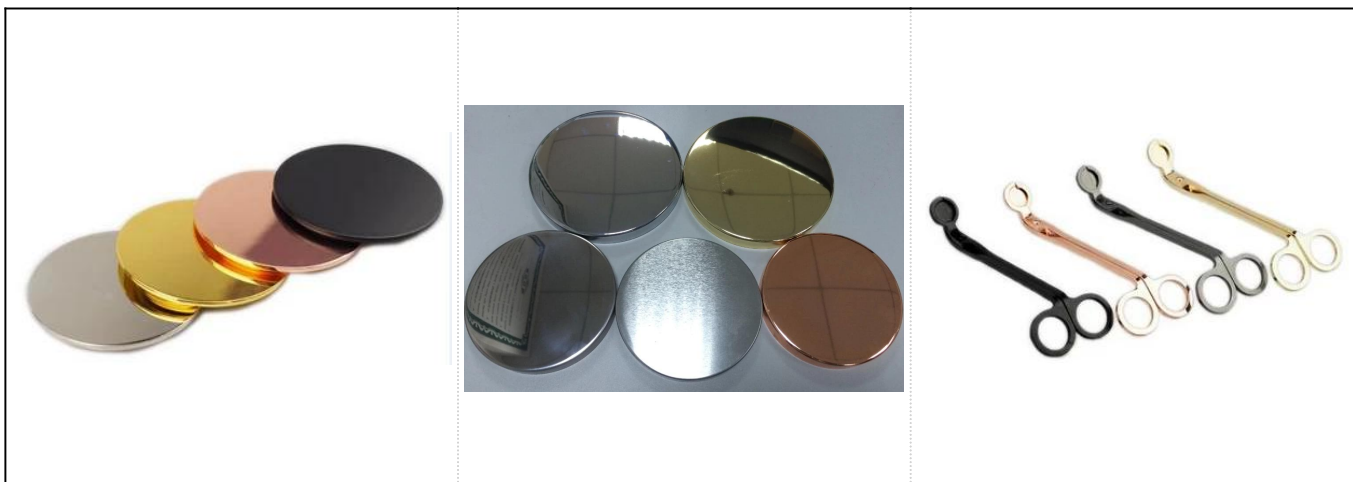

Aksesori yang dipadankan: