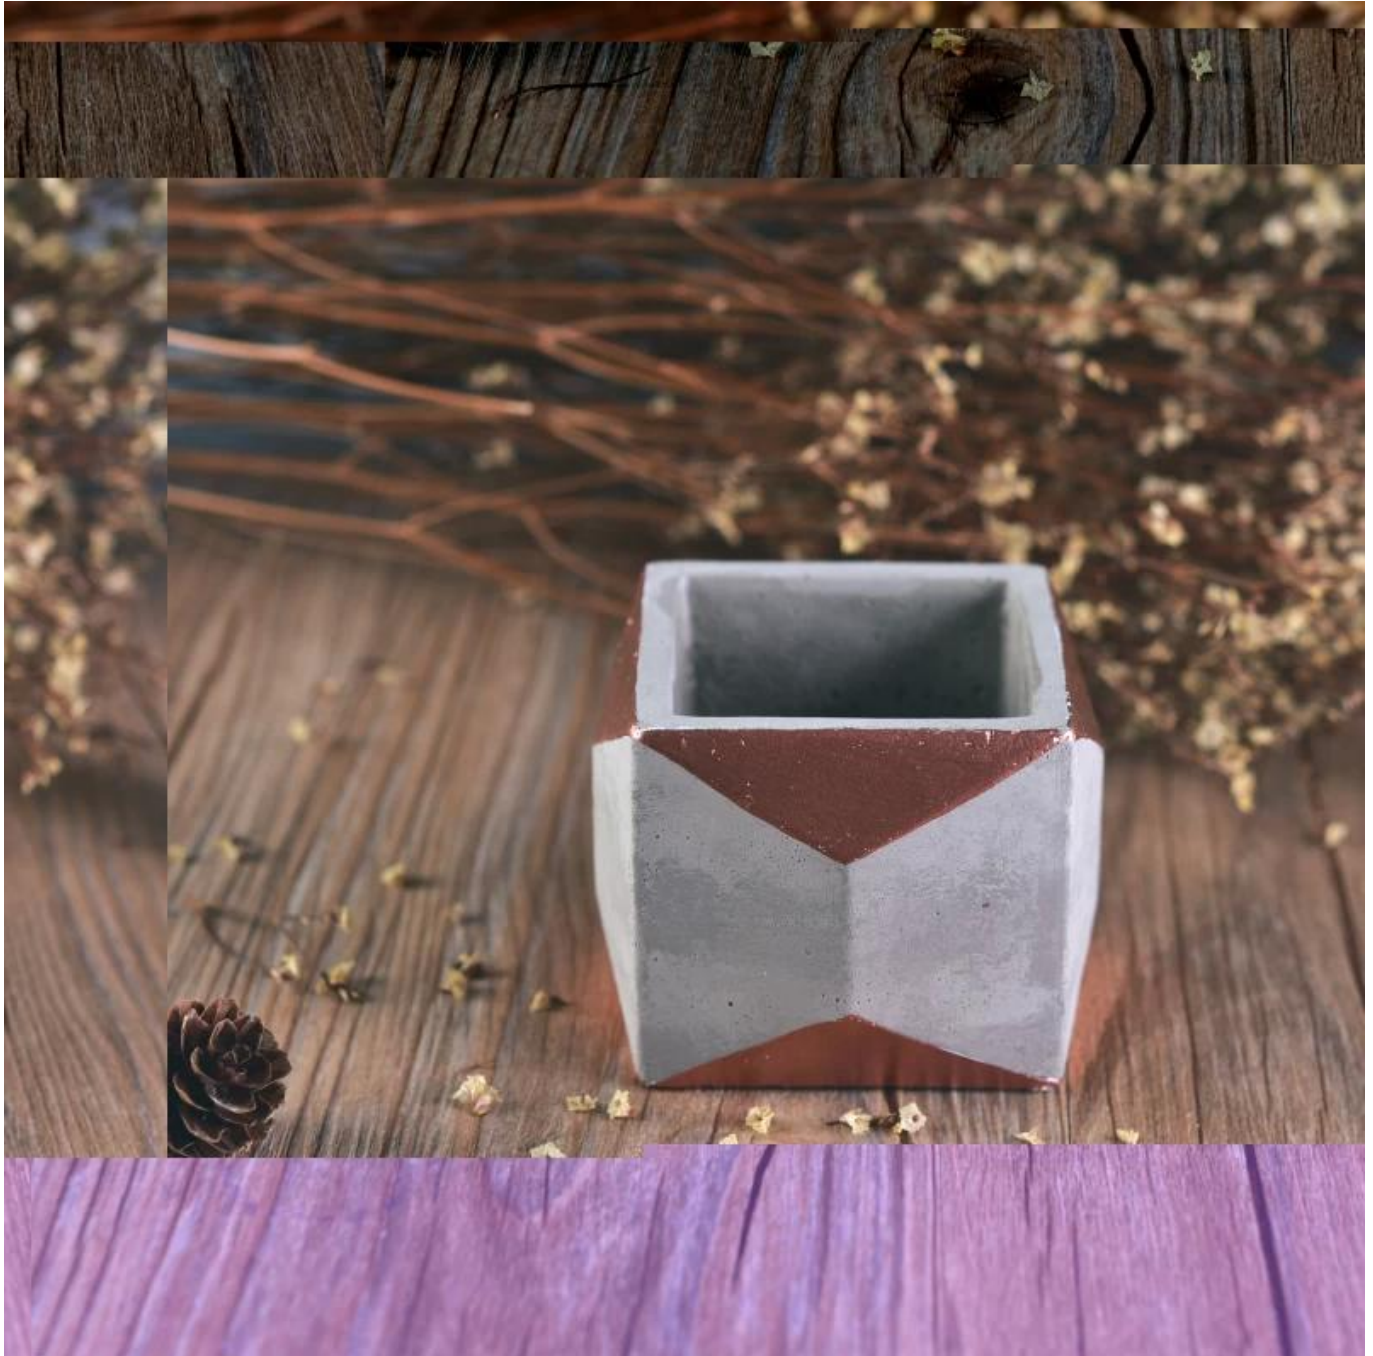

indah ini.

4. Kapal lilin seramik adalah hadiah yang indah sebagai pemanasan rumah dan acara lain.

More Product Pictures