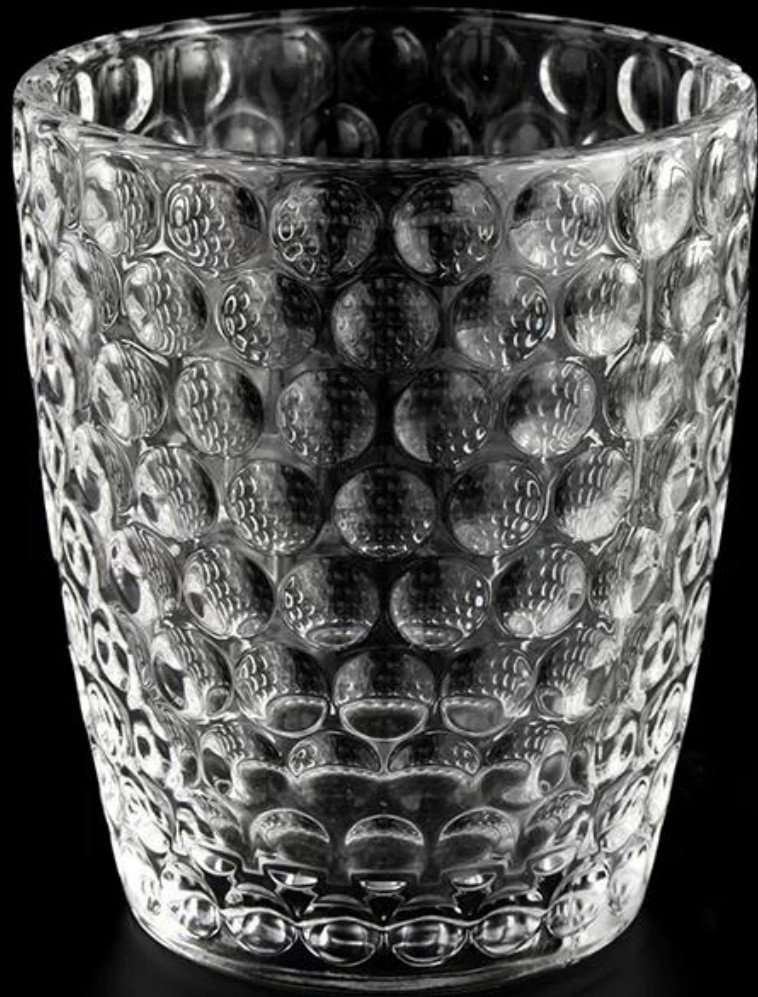

<b>ukur</b>	Nombor Perkara: SGYH22022308 Diameter atas: 82mm Diameter bawah 61mm Ketinggian 99.3mm Berat 327g Kapasiti: 310ml MOQ: 50,000 keping
<b>Pembungkusan</b>	Pembungkusan biasa, kotak hadiah individu, kotak PVC, kotak tingkap, kotak warna, kotak putih, dll
<b>Masa penghantaran</b>	Dalam tempoh 35 hari selepas sampel dan pesanan disahkan
<b>Tempoh bayaran</b>	30% deposit oleh T/T terlebih dahulu dan bakinya terhadap salinan B/L
<b>penghantaran</b>	Melalui laut, melalui udara, dengan Express dan ejen penghantaran anda boleh diterima
<b>Peristiwa Penggunaan</b>	Hiasan rumah, Hiasan Perkahwinan, Hiasan Perkahwinan, Penambahbaikan Hiasan,