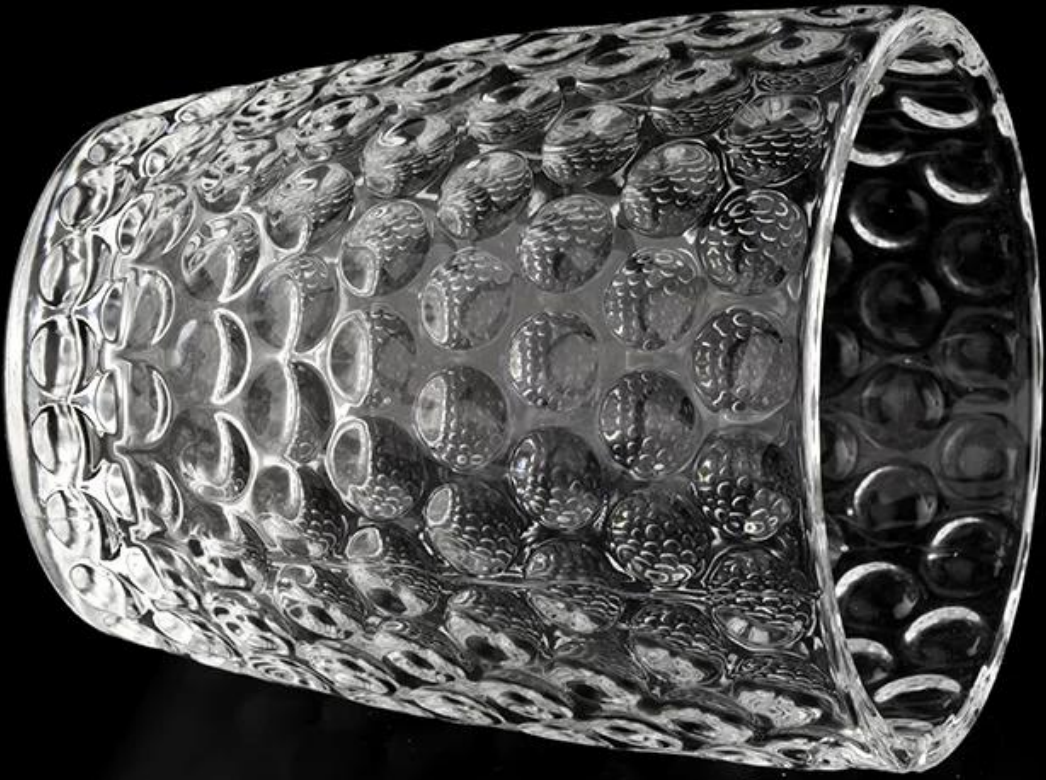

<b>ukur</b>	Nombor Perkara: SGYH22022308 Diameter atas: 82mm Diameter bawah 61mm Ketinggian 99.3mm Berat 327g Kapasiti: 310ml MOQ: 50,000 keping
<b>Pembungkusan</b>	Pembungkusan biasa, kotak hadiah individu, kotak PVC, kotak tingkap, kotak warna, kotak putih, dll
<b>Masa penghantaran</b>	Dalam tempoh 35 hari selepas sampel dan pesanan disahkan
<b>Tempoh bayaran</b>	30% deposit oleh T/T terlebih dahulu dan bakinya terhadap salinan B/L
<b>penghantaran</b>	Melalui laut, melalui udara, dengan Express dan ejen penghantaran anda boleh diterima
<b>Peristiwa Penggunaan</b>	Hiasan rumah, Hiasan Perkahwinan, Hiasan Perkahwinan, Penambahbaikan Hiasan,