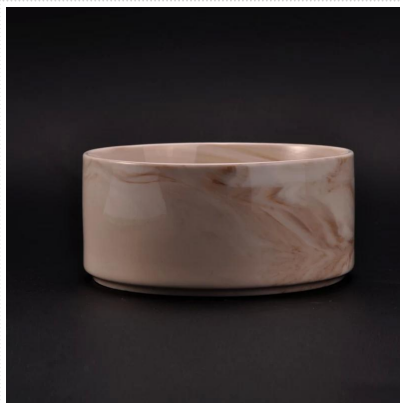

[Similar Products Link](#)