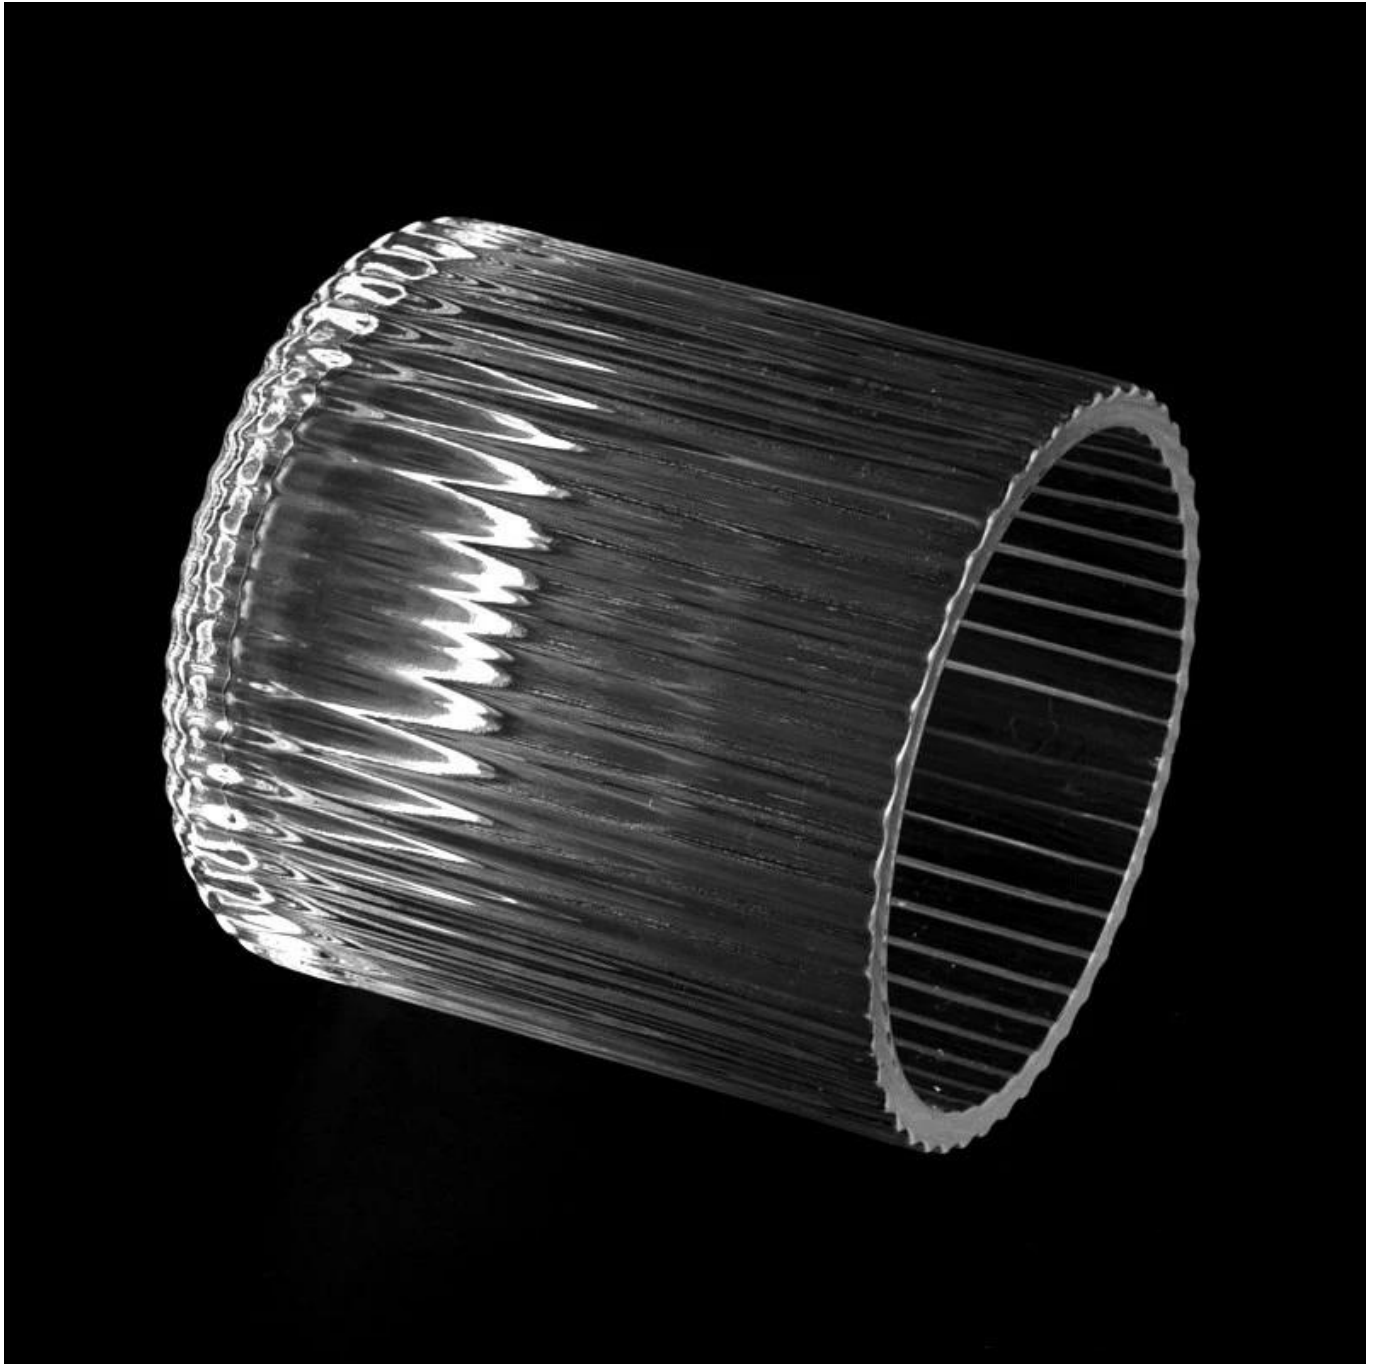

# balang kaca bergalur untuk membuat lilin bekas lilin kaca 7oz

## Perihal Balang Lilin

**Saiz: 79mm\*79mm)**

Balang jernih ini didatangkan dengan rupa bergalur. Saiz kaca adalah baik untuk memegang kira-kira 7 oz lilin.

Alat tambahan lilin

Pasukan dan Pejabat

---

Pertunjukan Kilang