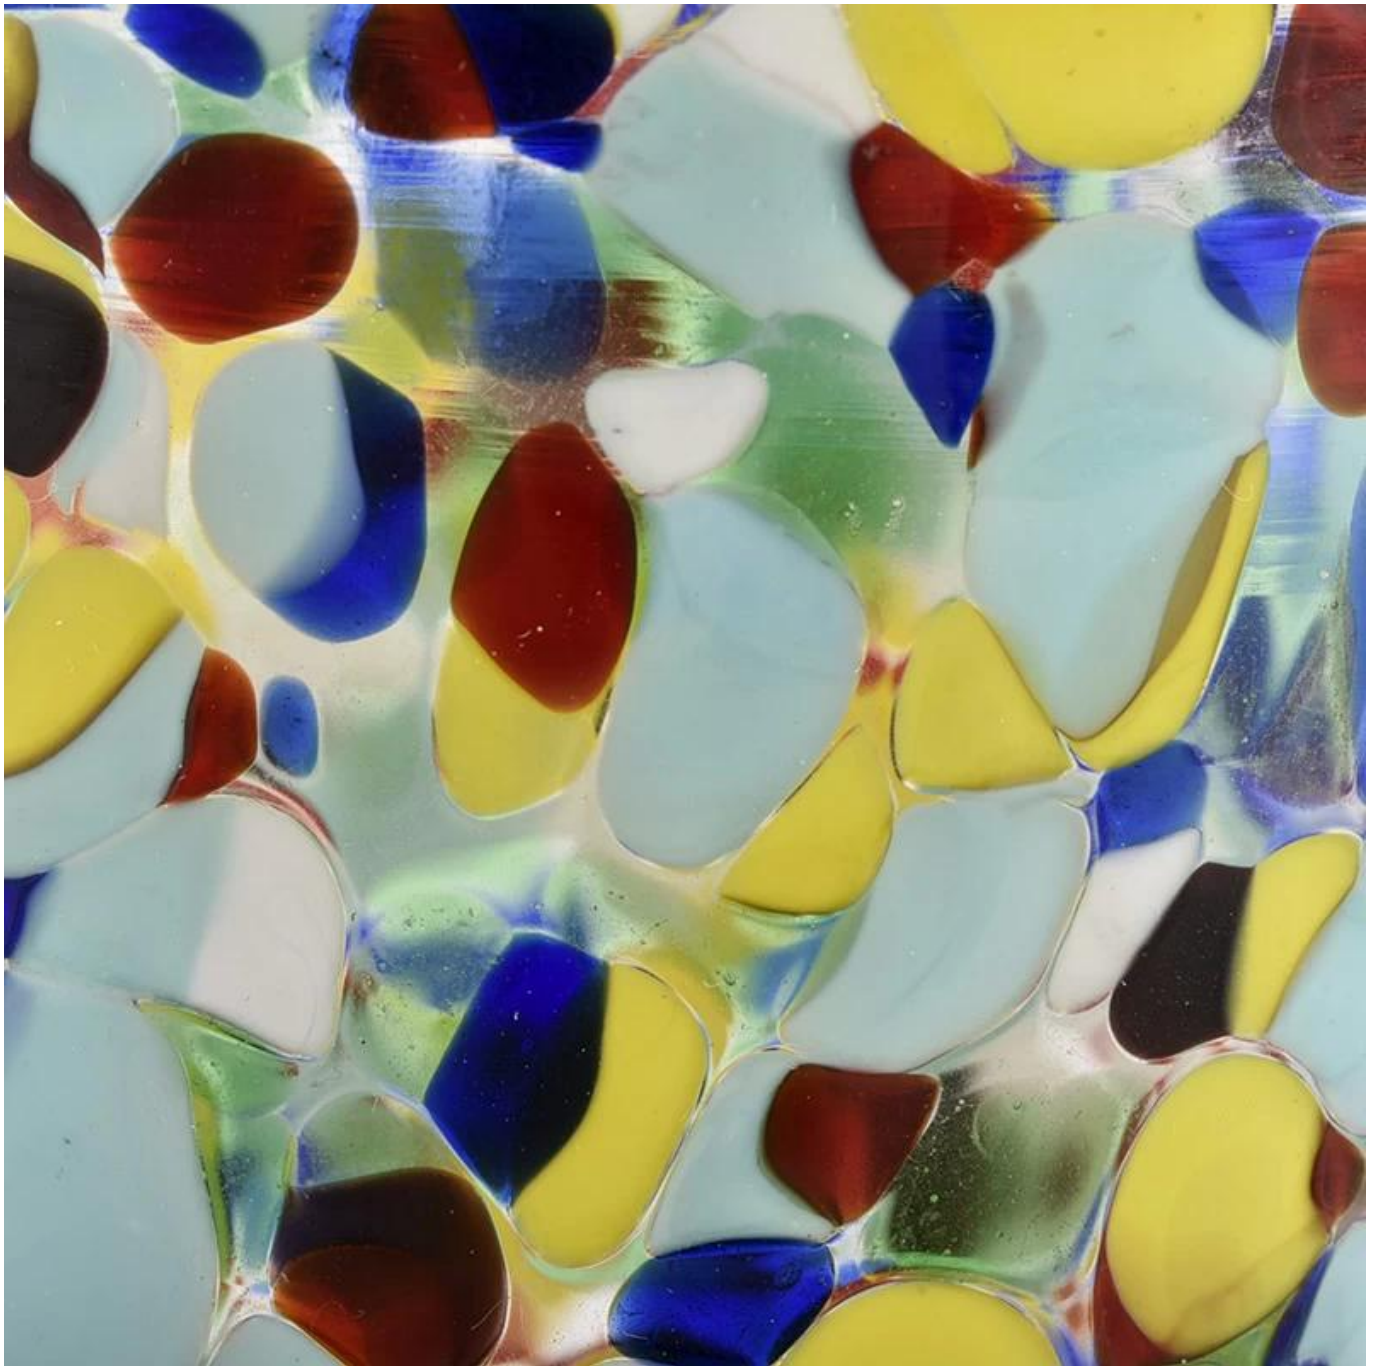

Penerangan Produk

Nama Produk

Balang lilin kaca berwarna buatan tangan daripada [Barang Kaca Cerah](#)

Contoh masa	1. 5 hari jika ada bentuk dan saiz kaca 2. 15 hari, jika anda memerlukan kaca bentuk dan saiz baru
ukur	No. Item:SGLYP21072606 Diameter atas: 80mm Diameter bawah: 70mm Ketinggian: 95mm Berat: 261g Kapasiti: 320ml
Pembungkusan	Pembungkusan biasa, kotak hadiah individu, kotak PVC, kotak tingkap, kotak warna, kotak putih, dll
Masa penghantaran	Dalam tempoh 35 hari selepas sampel dan pesanan disahkan
Tempoh bayaran	30% deposit oleh T/T terlebih dahulu dan bakinya terhadap salinan B/L
penghantaran	Melalui laut, melalui udara, dengan Express dan ejen penghantaran anda boleh diterima
Peristiwa Penggunaan	Hiasan rumah, Hiasan Perkahwinan, Hiasan Perkahwinan, Penambahbaikan Hiasan,